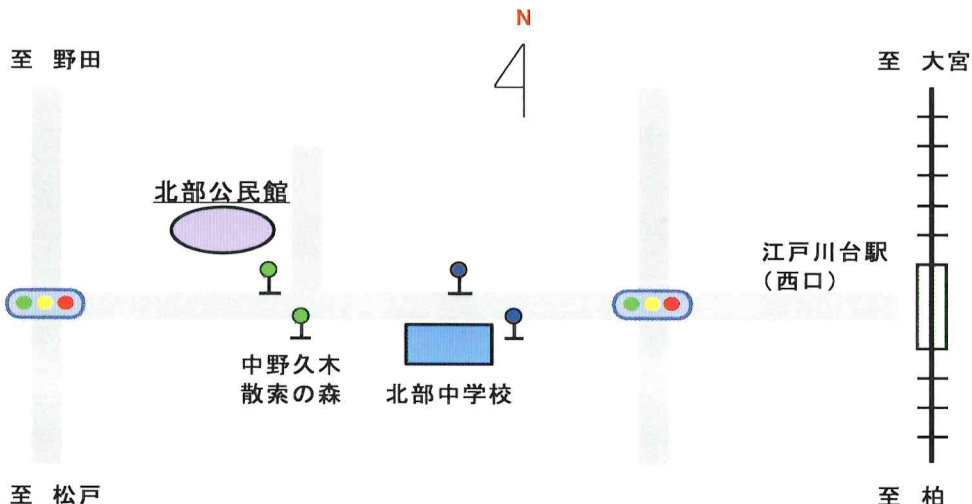

おさない せきこ  
講師 小山内 世喜子さん

受付 3月6日（金）正午まで（定員になり次第締切）

申込  
方法

インターネット

二次元コード

電子申請

流山市役所ホームページ→「イベント」  
→「イベントカレンダー」内  
3月8日「防災に多様性の視点を  
～誰ひとり取り残さない避難所運営～」  
申込ページから

申込専用電話

電話

080-5494-2323（自動音声）

①氏名 ②電話番号をお知らせください

※保育を希望する場合はその旨お伝えください。  
後日、こちらから住所とお子さんのお名前を伺います。

保育

1歳以上の未就学児 10名 要予約(定員になり次第締切)

保育カード送付のため、メールアドレスまたは住所が必要です。

2月20日（金）申込締切

※個人情報は講座の目的以外に使用しません。

会場  
案内

流山市北部公民館

流山市美原1丁目158番地の2

- 東武野田線(東武アーバンパークライン)江戸川台駅(西口)下車 徒歩約10分
- 京成バス 江戸川台駅西口から松戸駅西口行「北部中学校」下車 徒歩3分
- 流山ぐりんバス 江戸川台西ルート「北部公民館入口」下車 徒歩1分