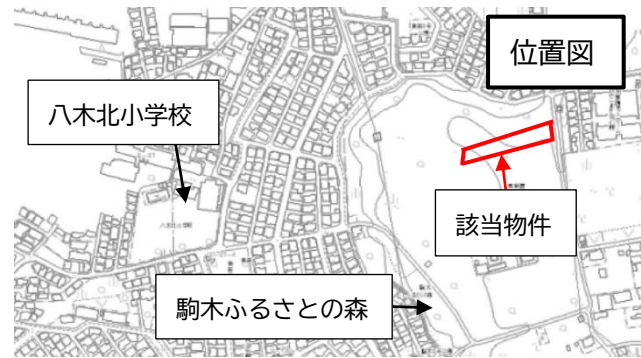

*詳細は、流山市ホームページ（下部参照）をご覧ください。

物件情報

物件所在地：駒木字西新請650番11
面 積：1989.76㎡
最低入札価格：22,882,000円

【問い合わせ】

流山市役所 財産活用課 TEL04-7150-6069（直通）
流山市ホームページ

<https://www.city.nagareyama.chiba.jp/information/1006912/1006966/1050992/1054257.html>