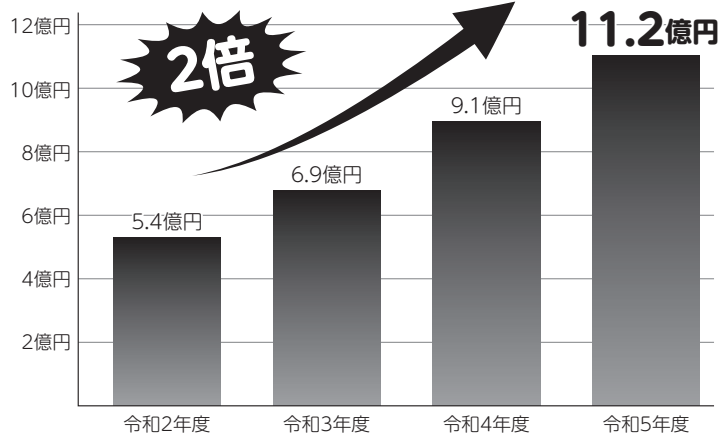

市の人口と予算 (6月1日現在)

人口・世帯	合計	= 212,394人	(+200 / +1,761)
	男	= 104,198人	(+62 / +742)
	女	= 108,196人	(+138 / +1,019)
	世帯	= 90,495世帯	(+157 / +1,252)
※( )内は前月比/前年同月比			
予算	一般会計	= 834億9,756万3千円	
	特別・公営企業会計	= 460億8,102万1千円	

皆さんの
ロコミが
流山市を
救う

ふるさと納税

市外にお住まいの親戚・家族・友人に
流山市をぜひお勧めください

流山市では、市内に本社を置く企業の商品をはじめ、人気のスイーツや温浴施設のチケットなど、魅力的な返礼品を約180品目ご用意しています。返礼品の一覧など詳細は、ふるさと納税サイト「ふるさとチョイス」や「楽天ふるさと納税」などをご覧ください。

☎マーケティング課 ☎7150-6308

11億円超が他自治体へ流出しています

ふるさと納税による令和5年度の他自治体への流出額は、約11億2,000万円です。流出額は毎年増加しており、令和5年度は令和2年度と比べ、2倍以上になっています。
※流出額の一部は地方交付税で補填

0~18歳の
子ども医療費
助成額に相当

※令和6年度一般会計
当初予算額

流出額

出典:総務省「ふるさと納税に関する現況調査結果」をもとに作成

寄附方法

次のふるさと納税ポータルサイトのほか、窓口、郵送、ファクスで受け付けています。詳細は、市ホームページをご覧ください。

☎マーケティング課 ☎7150-6308

FAX7150-0111 ID1008417

※市民の方は、返礼品のお届けの対象になりませんが、税金の控除が受けられます。