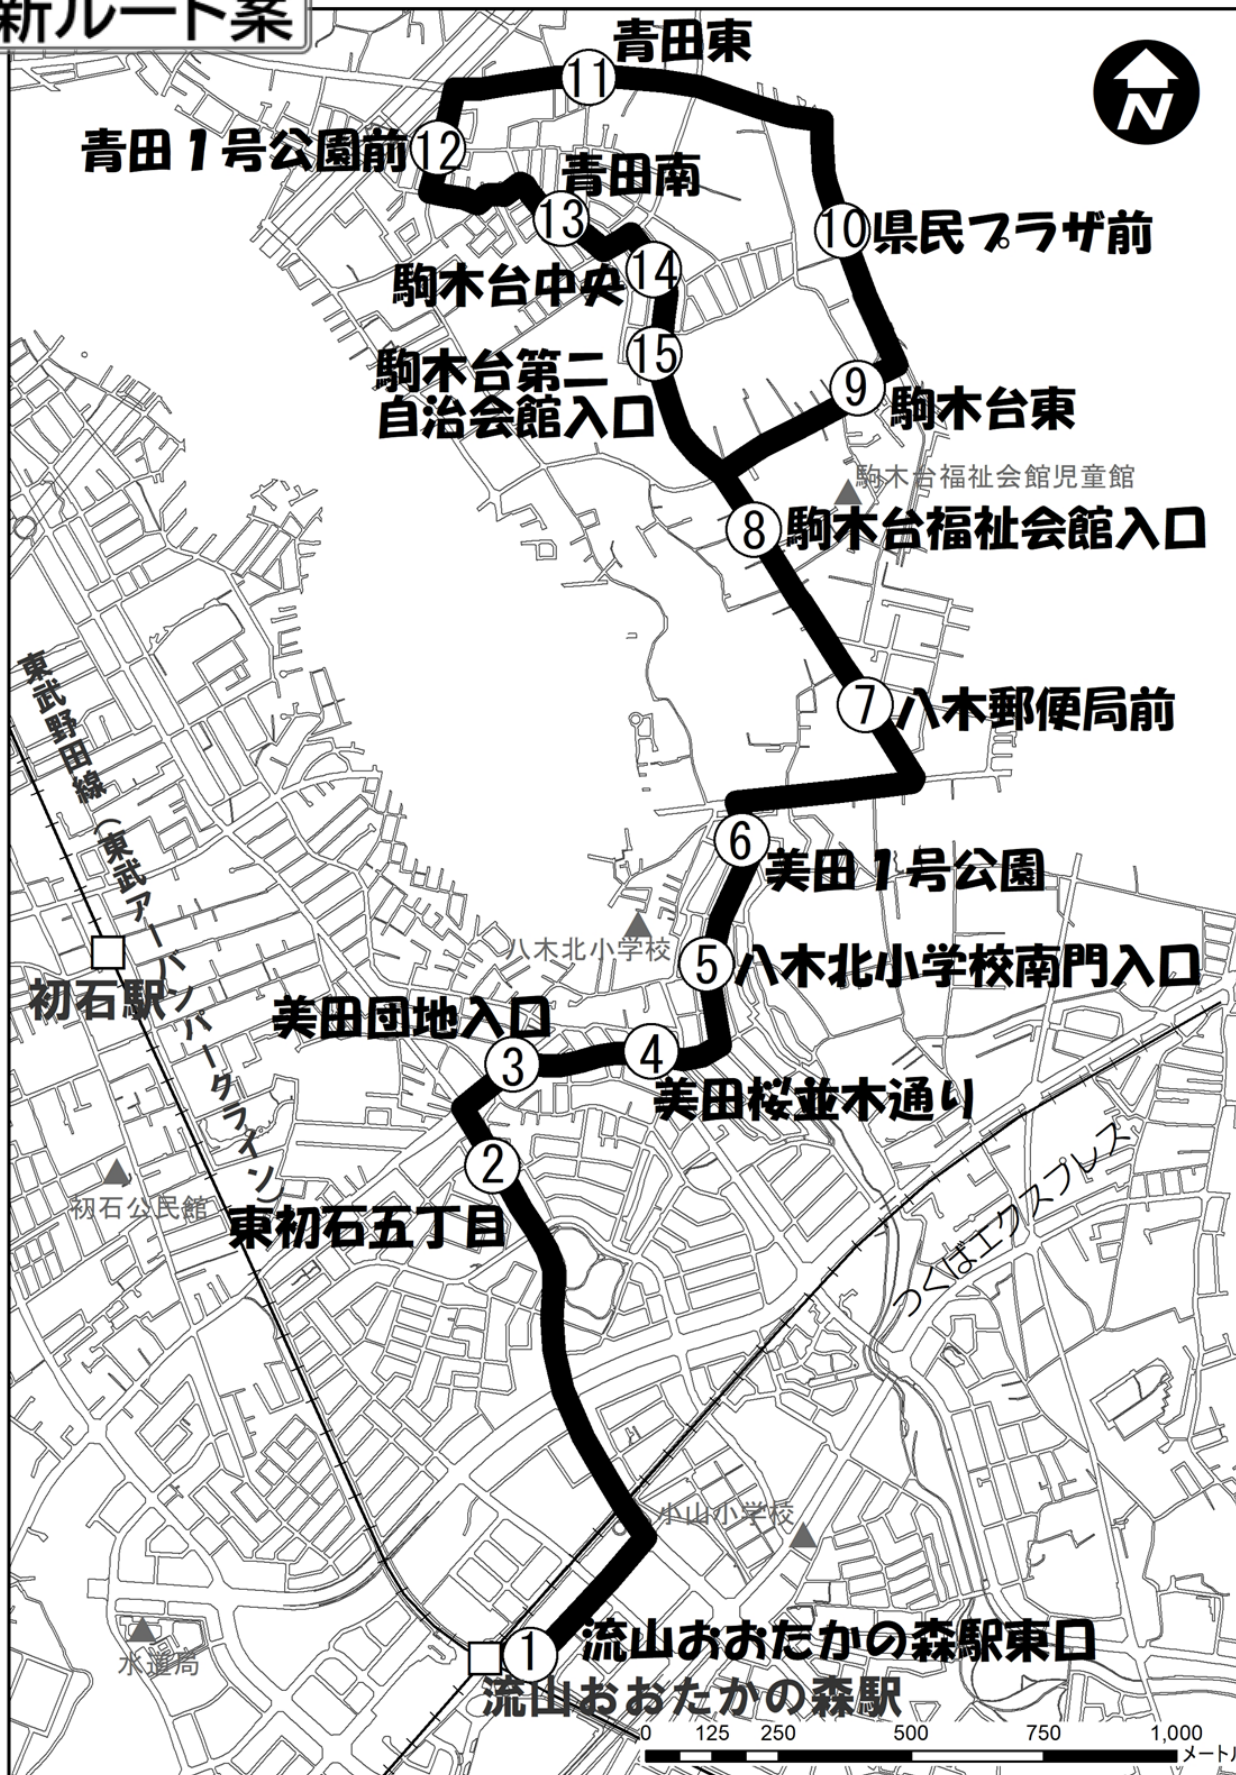

④ 美田・駒木台ルート(流山おおたかの森駅東口～美田～駒木台～青田)

新ルート案

運行会社 連絡先	事業者
東武バスセントラル(株)西柏営業所 TEL : 04-7144-5011	流山市 まちづくり推進課 TEL : 04-7150-6090

# 美田・駒木台ルート 新ルート案の運賃表

※大人現金の運賃を表記しています

流山おおたかの森駅東口														
180	東初石五丁目													
180	180	美田団地入口												
180	180	180	美田桜並木通り											
180	180	180	180	八木北小学校南門入口										
180	180	180	180	180	美田1号公園									
180	180	180	180	180	180	八木郵便局前								
200	180	180	180	180	180	180	駒木台福祉会館入口							
220	180	180	180	180	180	180	180	駒木台東						
220	180	180	180	180	180	180	180	180	県民プラザ前					
260	200	200	180	180	180	180	180	180	180	青田東				
240	200	180	180	180	180	180	180	180	180	180	青田1号公園			
220	180	180	180	180	180	180	180	180	180	180	180	青田南		
220	180	180	180	180	180	180	180	180	180	180	180	180	駒木台中央	
220	180	180	180	180	180	180	180	180	180	180	180	180	180	駒木台第二自治会館入口

新ルート案

流山おおたかの森駅西口														
180	水道局入口													
180	180	踏切西												
180	180	180	東初石3丁目											
180	180	180	180	美田団地入口										
180	180	180	180	180	美田桜並木通り									
180	180	180	180	180	180	八木北小学校南門入口								
180	180	180	180	180	180	180	美田1号公園							
200	180	180	180	180	180	180	180	八木郵便局前						
220	180	180	180	180	180	180	180	180	駒木台福祉会館入口					
240	200	180	180	180	180	180	180	180	180	駒木台東				
260	220	200	180	180	180	180	180	180	180	180	県民プラザ前			
280	240	220	220	200	180	180	180	180	180	180	180	青田東		
280	240	220	200	180	180	180	180	180	180	180	180	青田1号公園		
260	220	200	180	180	180	180	180	180	180	180	180	青田南		
240	220	200	180	180	180	180	180	180	180	180	180	駒木台中央		
240	200	180	180	180	180	180	180	180	180	180	180	180	180	駒木台第二自治会館入口

## ④ 美田・駒木台ルート(流山おおたかの森駅東口～美田～駒木台～青田)