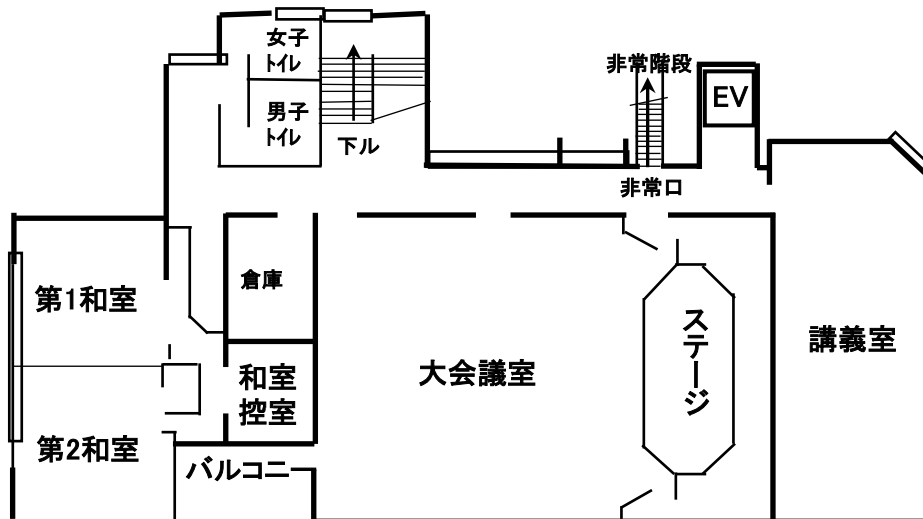

東部公民館 自動販売機設置場所

2階

1階