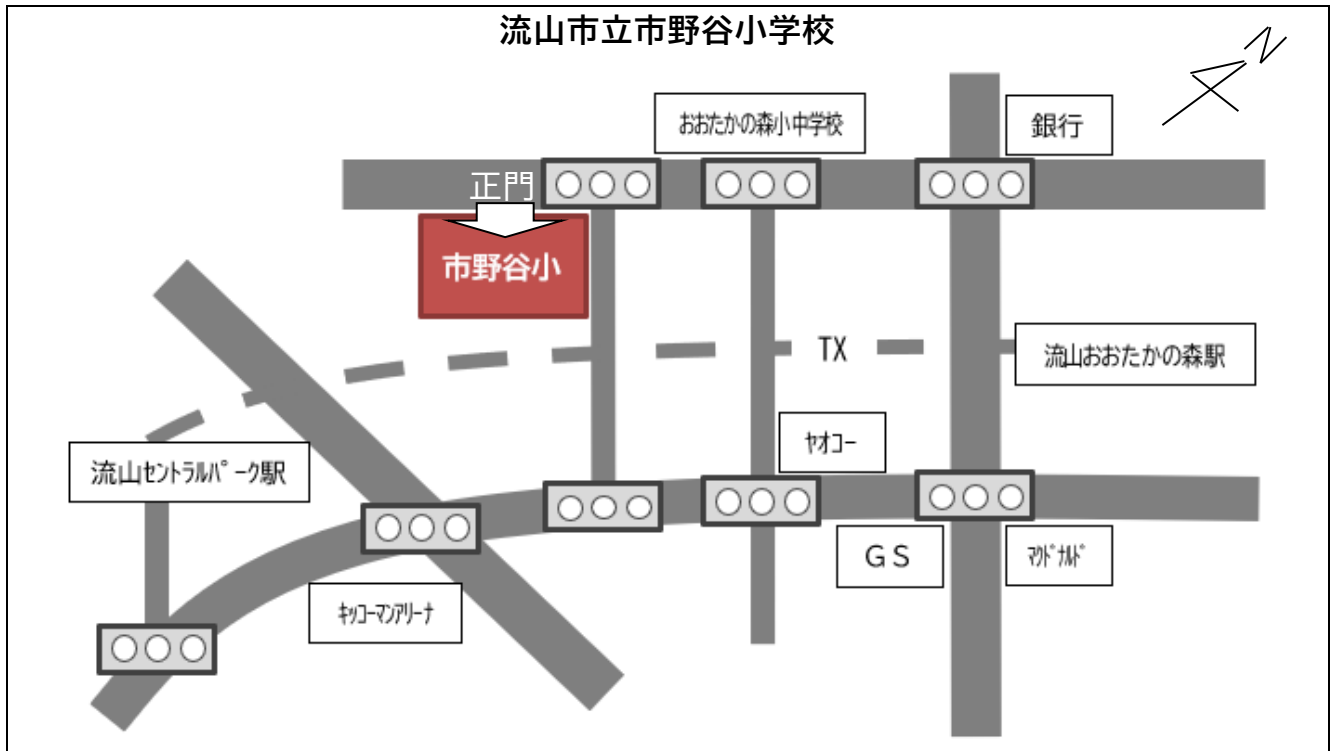

## 【 会 場 案 内 図 】

### 【電車でお越しの方】

東武アーバンパークライン、つくばエクスプレス線「流山おおたかの森駅」より徒歩17分

- ・駐車場はありません。駐輪スペースはありますが、止められる台数に限りがあります。
- ・受付は正門を入った場所になります。
- ・受付前は混雑が予想されます。係員の指示する列にお並びください。