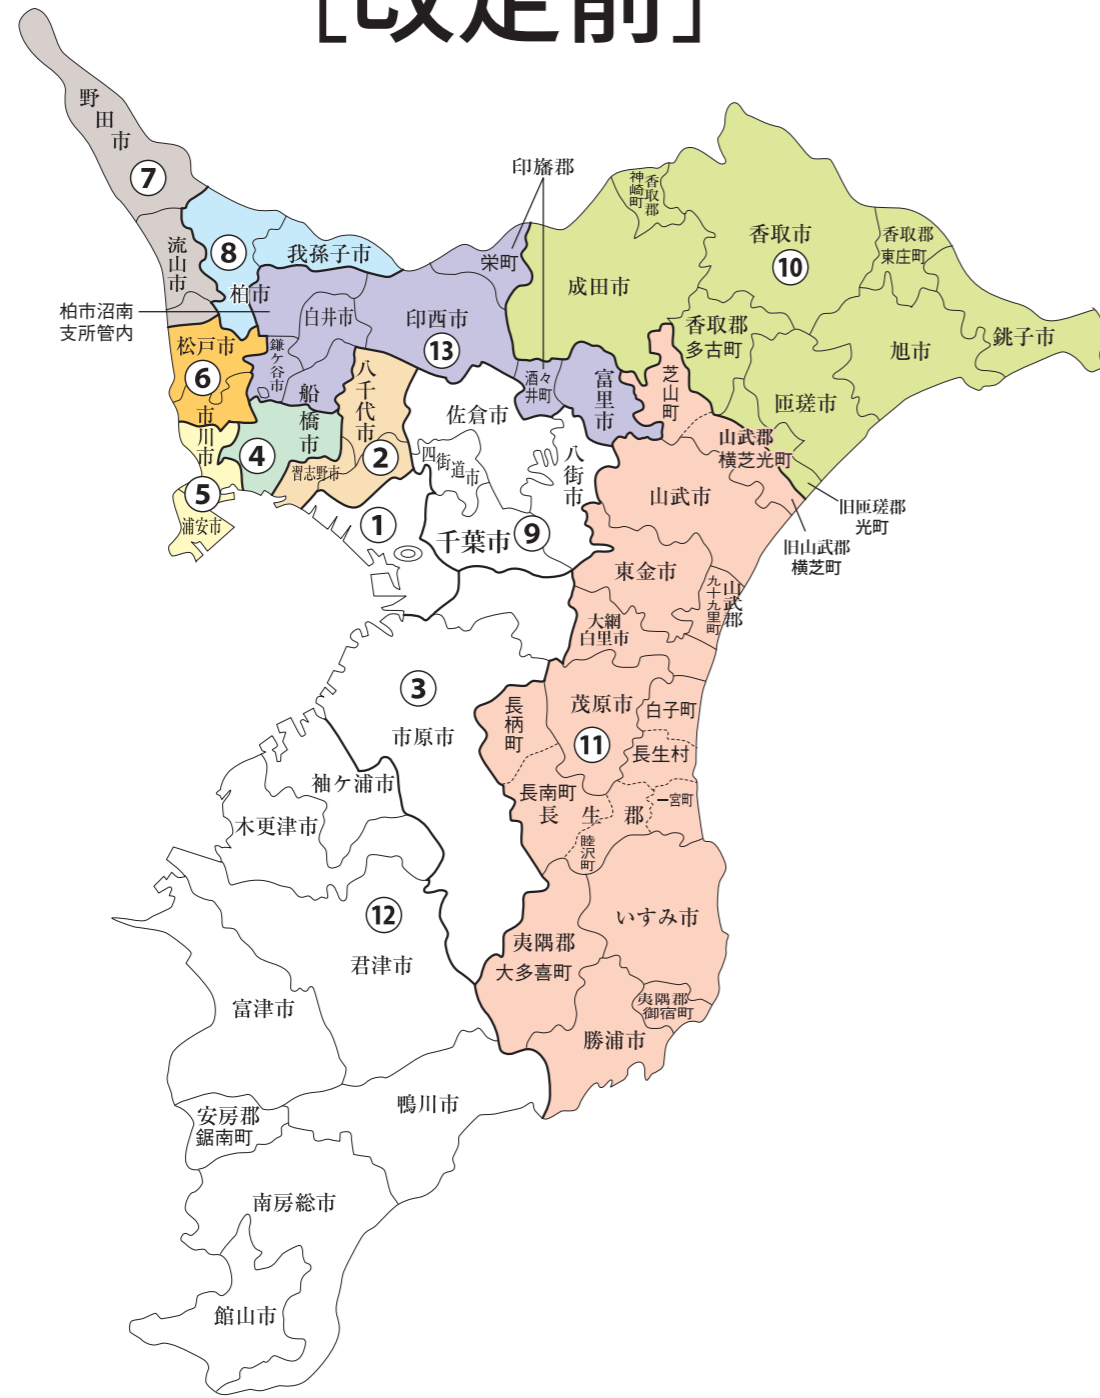

衆議院議員選挙の小選挙区が改定されました。
次の衆議院議員総選挙からは、新しい選挙区で選挙が行われます。

千葉県

[改定前]

[改定後]

お問い合わせは

- 総務省選挙部
- 都道府県選挙管理委員会
- 市区町村選挙管理委員会

旧選挙区	第2区	第4区	第5区	第6区	第7区	第8区	第10区	第11区	第13区				
	千葉市 花見川区 八千代市	習志野市 船橋市 本庁管内 船橋市二宮出張所管内 船橋市芝山出張所管内 船橋市高根台出張所管内 船橋市習志野台出張所管内 船橋市西船橋出張所管内 船橋市船橋駅前総合窓口センター管内(丸山1丁目～5丁目)に属する区域を除く。	市川市 本庁管内 市川1丁目～3丁目、市川南1丁目～5丁目、真間1丁目～3丁目、新田1丁目～5丁目、平田1丁目～4丁目、大洲1丁目～4丁目、大和田1丁目～5丁目、東大和田1丁目、東大和田2丁目、稲荷木1丁目～3丁目、八幡1丁目～6丁目、南八幡1丁目～5丁目、菅野1丁目～6丁目、東菅野1丁目～3丁目、鬼越1丁目、鬼越2丁目、鬼高1丁目～4丁目、高石神、中山1丁目～4丁目、若宮1丁目～3丁目、北方1丁目～3丁目、本北方1丁目～3丁目、北方町4丁目、東浜1丁目、田尻、田尻1丁目～5丁目、高谷、高谷1丁目～3丁目、高谷新町、原木、原木1丁目～4丁目、二俣、二俣1丁目、二俣2丁目、二俣新町、上妙典 行徳支所管内	市川市 第5区に属しない区域	松戸市 本庁管内 常盤平支所管内 六実支所管内 矢切支所管内 東部支所管内	松戸市 第6区に属しない区域	野田市 流山市	柏市 本庁管内 田中出張所管内 増尾出張所管内 富勢出張所管内 光ヶ丘出張所管内 豊四季台出張所管内 南部出張所管内 西原出張所管内 松葉出張所管内 藤心出張所管内 柏駅前行政サービスセンター管内	我孫子市 銚子市 成田市 旭市 匝瑳市 香取市 香取郡	山武郡 横芝光町 篠本、新井、宝米、市野原、二又、小川台、台、傍示戸、富下、虫生、小田部、母子、芝崎、芝崎南、宮川、谷中、目篠、上原、原方、木戸、尾垂イ、尾垂ロ、篠本根切	茂原市 東金市 勝浦市 山武市 いすみ市 大網白里市 山武郡 九十九里町 芝山町 横芝光町 第10区に属しない区域 長生郡 夷隅郡	柏市 第8区に属しない区域	鎌ヶ谷市 印西市 白井市 富里市 印旛郡

新選挙区	千葉市 花見川区 八千代市	市川市 本庁管内 国府台1丁目～6丁目、市川4丁目、真間4丁目、真間5丁目、東菅野4丁目、東菅野5丁目、宮久保1丁目～6丁目、鬼越1丁目、鬼越2丁目、鬼高1丁目～4丁目、高石神、中山1丁目～4丁目、若宮1丁目～3丁目、北方1丁目～3丁目、本北方1丁目～3丁目、北方町4丁目、国分1丁目～7丁目、中国分1丁目～5丁目、北国分1丁目～4丁目、須和田1丁目、須和田2丁目、稲越1丁目～3丁目、曾谷1丁目～8丁目、下貝塚1丁目～3丁目、東国分1丁目～3丁目、堀之内1丁目～5丁目 大柏出張所管内	市川市 第4区に属しない区域 浦安市	松戸市	野田市 流山市	柏市	銚子市 成田市 旭市 匝瑳市 香取市 香取郡	茂原市 東金市 勝浦市 山武市 いすみ市 大網白里市 山武郡 長生郡 夷隅郡	我孫子市 鎌ヶ谷市 印西市 白井市 富里市 印旛郡	船橋市 第4区に属しない区域 習志野市
	第2区	第4区	第5区	第6区	第7区	第8区	第10区	第11区	第13区	第14区

※第1区、3区、9区、12区は選挙区の変更はありません。