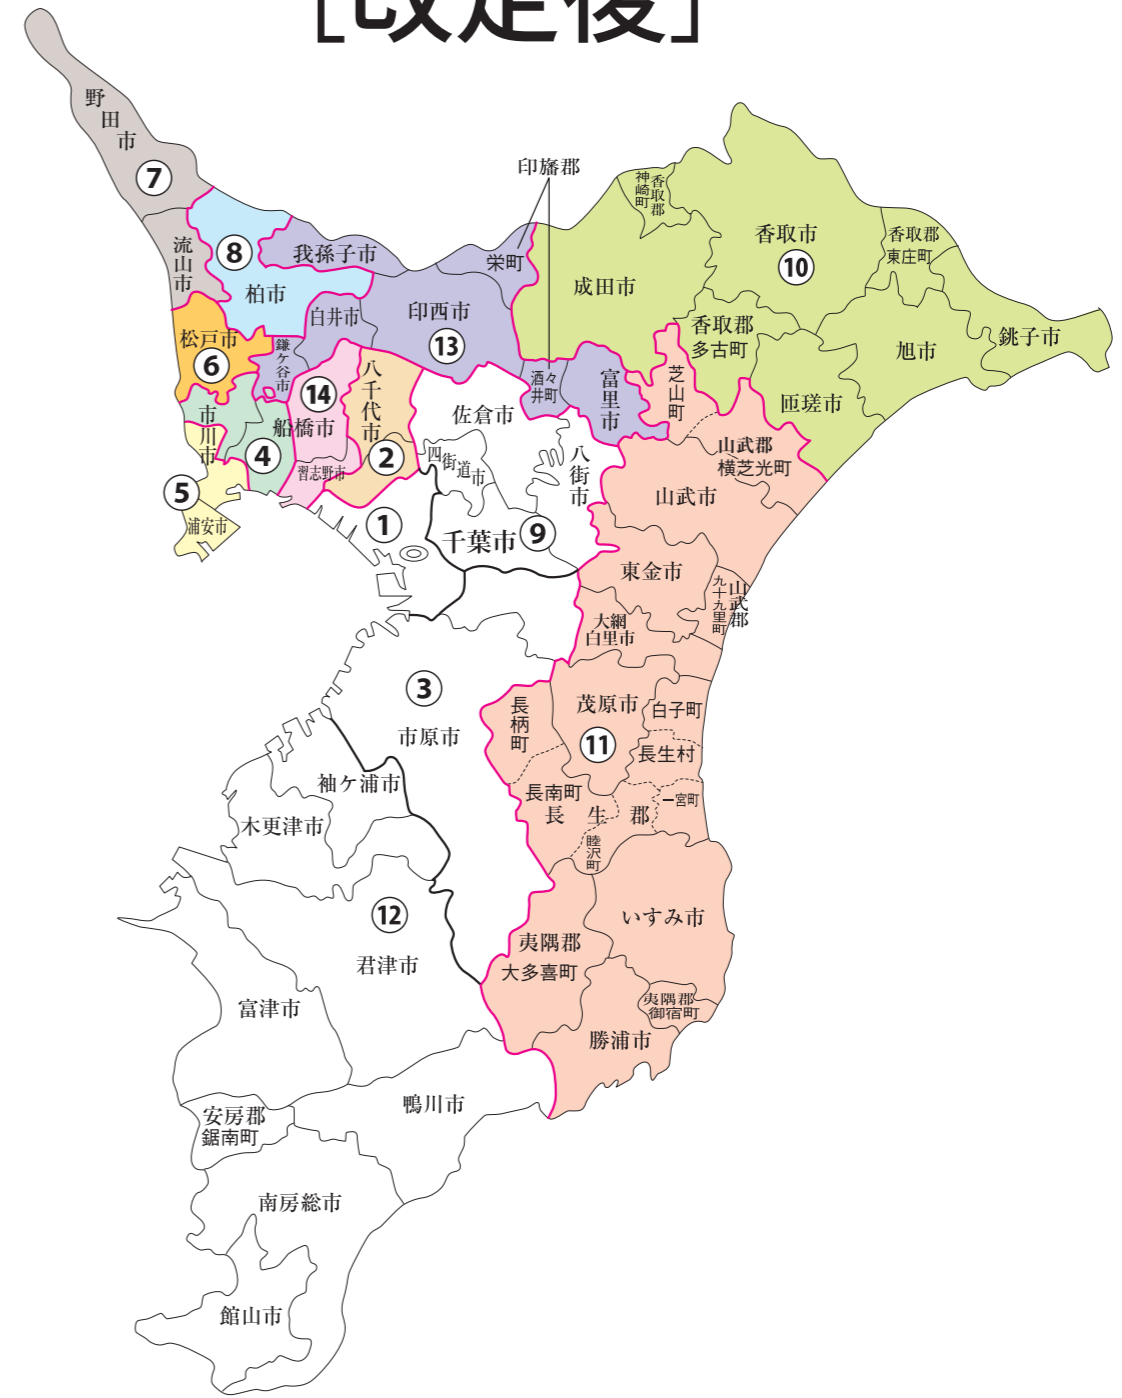

衆議院議員選挙の小選挙区が改定されました。
次の衆議院議員総選挙からは、新しい選挙区で選挙が行われます。

千葉県

[改定前]

[改定後]

お問い合わせは

- 総務省選挙部
- 都道府県選挙管理委員会
- 市区町村選挙管理委員会

旧選挙区	第2区	第4区	第5区	第6区	第7区	第8区	第10区	第11区	第13区				
	千葉市 花見川区 八千代市	習志野市 船橋市 本庁管内 船橋市二宮出張所管内 船橋市芝山出張所管内 船橋市高根台出張所管内 船橋市習志野台出張所管内 船橋市西船橋出張所管内 船橋市船橋駅前総合窓口センター管内(丸山1丁目～5丁目)に属する区域を除く。	市川市 本庁管内 市川1丁目～3丁目、市川南1丁目～5丁目、真間1丁目～3丁目、新田1丁目～5丁目、平田1丁目～4丁目、大洲1丁目～4丁目、大和田1丁目～5丁目、東大和田1丁目、東大和田2丁目、稲荷木1丁目～3丁目、八幡1丁目～6丁目、南八幡1丁目～5丁目、菅野1丁目～6丁目、東菅野1丁目～3丁目、鬼越1丁目、鬼越2丁目、鬼高1丁目～4丁目、高石神、中山1丁目～4丁目、若宮1丁目～3丁目、北方1丁目～3丁目、本北方1丁目～3丁目、北方町4丁目、東浜1丁目、田尻、田尻1丁目～5丁目、高谷、高谷1丁目～3丁目、高谷新町、原木、原木1丁目～4丁目、二俣、二俣1丁目、二俣2丁目、二俣新町、上妙典 行徳支所管内	市川市 第5区に属しない区域	松戸市 本庁管内 常盤平支所管内 六実支所管内 矢切支所管内 東部支所管内	松戸市 第6区に属しない区域	野田市 流山市	柏市 本庁管内 田中出張所管内 増尾出張所管内 富勢出張所管内 光ヶ丘出張所管内 豊四季台出張所管内 南部出張所管内 西原出張所管内 松葉出張所管内 藤心出張所管内 柏駅前行政サービスセンター管内	我孫子市 銚子市 成田市 旭市 匝瑳市 香取市 香取郡	山武郡 横芝光町 篠本、新井、宝米、市野原、二又、小川台、台、傍示戸、富下、虫生、小田部、母子、芝崎、芝崎南、宮川、谷中、目篠、上原、原方、木戸、尾垂イ、尾垂ロ、篠本根切	茂原市 東金市 勝浦市 山武市 いすみ市 大網白里市 山武郡 九十九里町 芝山町 横芝光町 第10区に属しない区域 長生郡 夷隅郡	柏市 第8区に属しない区域	鎌ヶ谷市 印西市 白井市 富里市 印旛郡

新選挙区	千葉市 花見川区 八千代市	市川市 本庁管内 国府台1丁目～6丁目、市川4丁目、真間4丁目、真間5丁目、東菅野4丁目、東菅野5丁目、宮久保1丁目～6丁目、鬼越1丁目、鬼越2丁目、鬼高1丁目～4丁目、高石神、中山1丁目～4丁目、若宮1丁目～3丁目、北方1丁目～3丁目、本北方1丁目～3丁目、北方町4丁目、国分1丁目～7丁目、中国分1丁目～5丁目、北国分1丁目～4丁目、須和田1丁目、須和田2丁目、稲越1丁目～3丁目、曾谷1丁目～8丁目、下貝塚1丁目～3丁目、東国分1丁目～3丁目、堀之内1丁目～5丁目 大柏出張所管内	市川市 第4区に属しない区域 浦安市	松戸市	野田市 流山市	柏市	銚子市 成田市 旭市 匝瑳市 香取市 香取郡	茂原市 東金市 勝浦市 山武市 いすみ市 大網白里市 山武郡 長生郡 夷隅郡	我孫子市 鎌ヶ谷市 印西市 白井市 富里市 印旛郡	船橋市 第4区に属しない区域 習志野市
	第2区	第4区	第5区	第6区	第7区	第8区	第10区	第11区	第13区	第14区

※第1区、3区、9区、12区は選挙区の変更はありません。