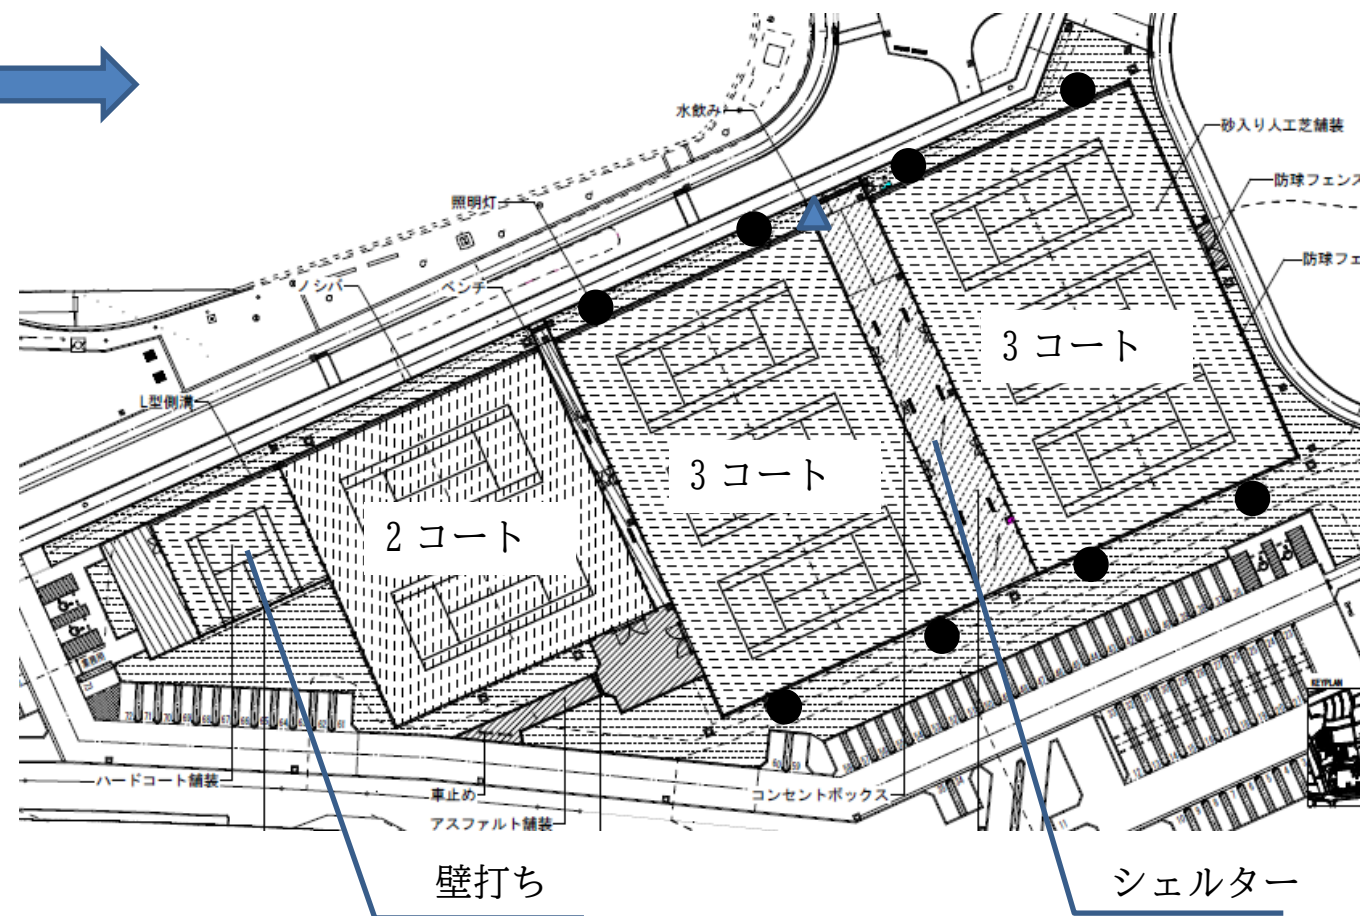

流山市内庭球場 仕様比較表

名称	総合運動公園庭球場		コミュニティプラザ	
	現状	令和6年4月1日以降	現状	令和6年4月1日以降
人工芝コート	8コート (4+2+2)	12コート (4+3+3+2)	3コート (室外2、室内1)	
壁打ちコート	1カ所		なし	
照明灯	14基 (8コート分) ランプ 水銀灯	14基 (10コート分) ランプ LED	8基 (2コート分) ランプ LED	
日除け・雨除け	よしず 1カ所 藤棚 1カ所	よしず 1カ所 シェルター	波板 2カ所	
水飲み場	2カ所 (自動販売機2台)	1カ所 (自動販売機2台)	なし (自動販売機2台)	
ベンチ	36カ所		4カ所	
営業時間	4月～9月 10月～3月		6:00～21:00 7:00～21:00	
休館日	12月31日～1月1日		毎週月曜日、12月28日～1月4日	
利用料金 (条例上) (1時間あたり)	一般 550円 小中高 220円 65歳以上 5割減免	一般 700円 小中高 300円 65歳以上 5割減免	一般 (室外) 550円 一般 (室内) 1,100円 小中高65歳以上 5割減免	一般 (室外) 700円 一般 (室内) 1,250円 小中高65歳以上 5割減免
夜間照明料金 (条例上) (1時間あたり)	880円		880円 (室外) 785円 (室内)	
夜間照明時間	4月～9月 10月、2月～3月 11月～翌年1月		18:00～21:00 17:00～21:00 16:00～21:00	

現状

令和6年4月1日以降

第5コート～第8コート 施設状況

第5コート～第12コート 施設計画

第1コート～第4コート 施設状況

- ・照明灯6基（4コート分）
- ・よしずによる日除け1カ所（ベンチ28カ所）
- ・自動販売機2台

凡例

- 照明灯
- ▲ 水飲み場