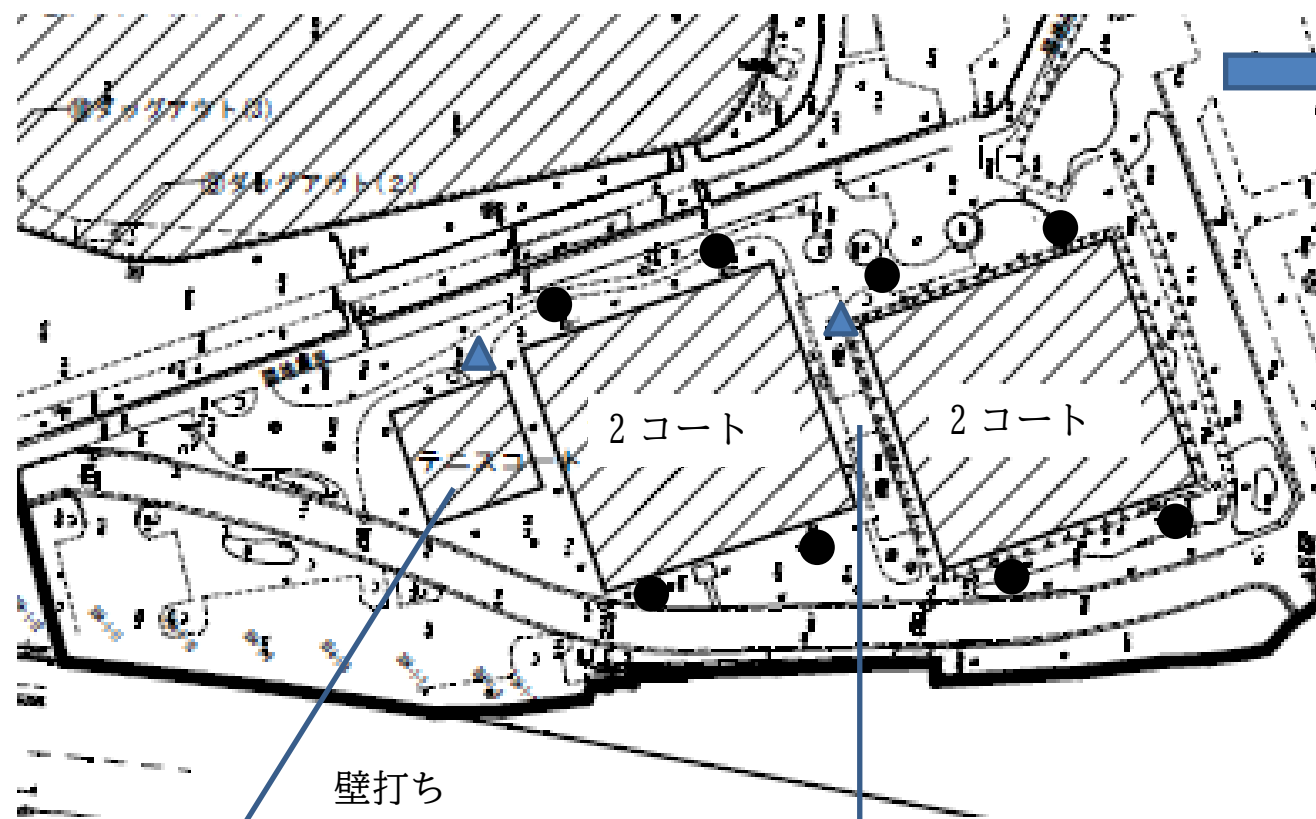

流山市内庭球場 仕様比較表

名称	総合運動公園庭球場		コミュニティプラザ	
	現状	令和6年4月1日以降	現状	令和6年4月1日以降
人工芝コート	8コート (4+2+2)	12コート (4+3+3+2)	3コート (室外2、室内1)	
壁打ちコート	1カ所		なし	
照明灯	14基 (8コート分) ランプ 水銀灯	14基 (10コート分) ランプ LED	8基 (2コート分) ランプ LED	
日除け・雨除け	よしず 1カ所 藤棚 1カ所	よしず 1カ所 シェルター	波板 2カ所	
水飲み場	2カ所 (自動販売機2台)	1カ所 (自動販売機2台)	なし (自動販売機2台)	
ベンチ	36カ所		4カ所	
営業時間	4月～9月 10月～3月		6:00～21:00 7:00～21:00	
休館日	12月31日～1月1日		毎週月曜日、12月28日～1月4日	
利用料金 (条例上) (1時間あたり)	一般 550円 小中高 220円 65歳以上 5割減免	一般 700円 小中高 300円 65歳以上 5割減免	一般 (室外) 550円 一般 (室内) 1,100円 小中高65歳以上 5割減免	一般 (室外) 700円 一般 (室内) 1,250円 小中高65歳以上 5割減免
夜間照明料金 (条例上) (1時間あたり)	880円		880円 (室外) 785円 (室内)	
夜間照明時間	4月～9月 10月、2月～3月 11月～翌年1月		18:00～21:00 17:00～21:00 16:00～21:00	

現状

令和6年4月1日以降

第5コート～第8コート 施設状況

第5コート～第12コート 施設計画

第1コート～第4コート 施設状況

- ・照明灯6基（4コート分）
- ・よしずによる日除け1カ所（ベンチ28カ所）
- ・自動販売機2台

凡例

- 照明灯
- ▲ 水飲み場