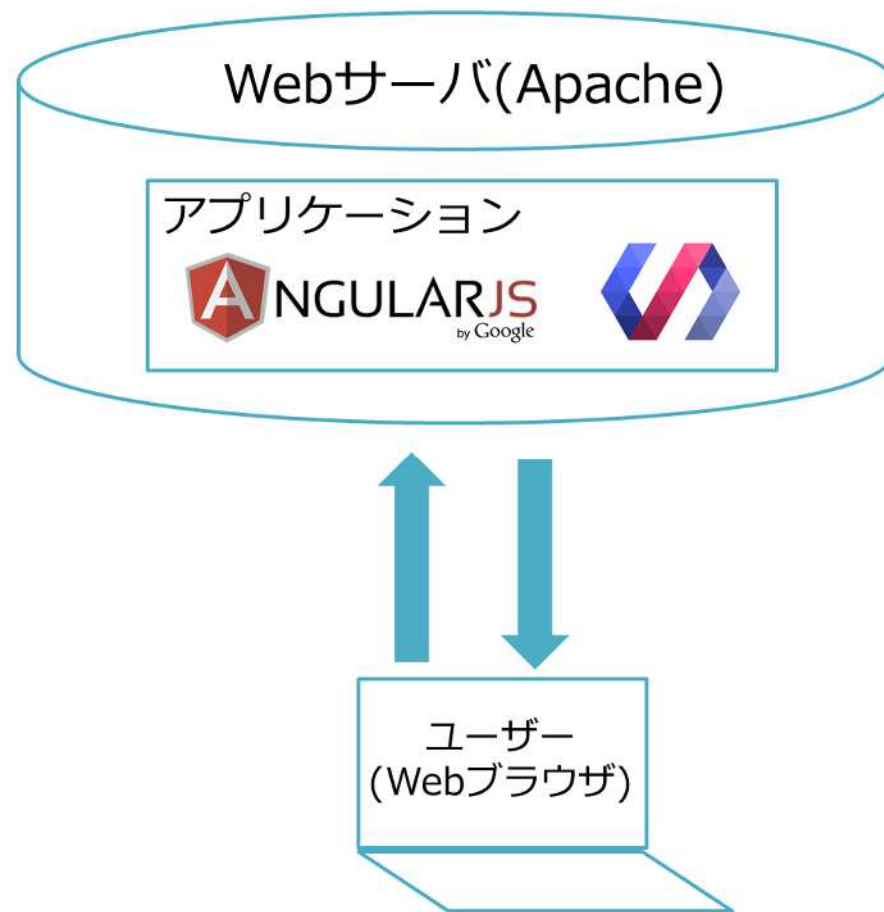

流山施設サーチ

倉持聖弥 柴田祐二

アプリについて

- 流山市の公共施設を簡単に探せるWebアプリ

利用シーン

- ・ スポーツなどの活動をしようと思った時に、施設を探すために使う
- ・ 市民同士のコミュニケーションの活発化、健康促進

ページ構成

- ・ 階層式メニューを表示する部分と、地図部分
- ・ 一画面で競技の選択、地図の表示ができる

システムについて

デモ