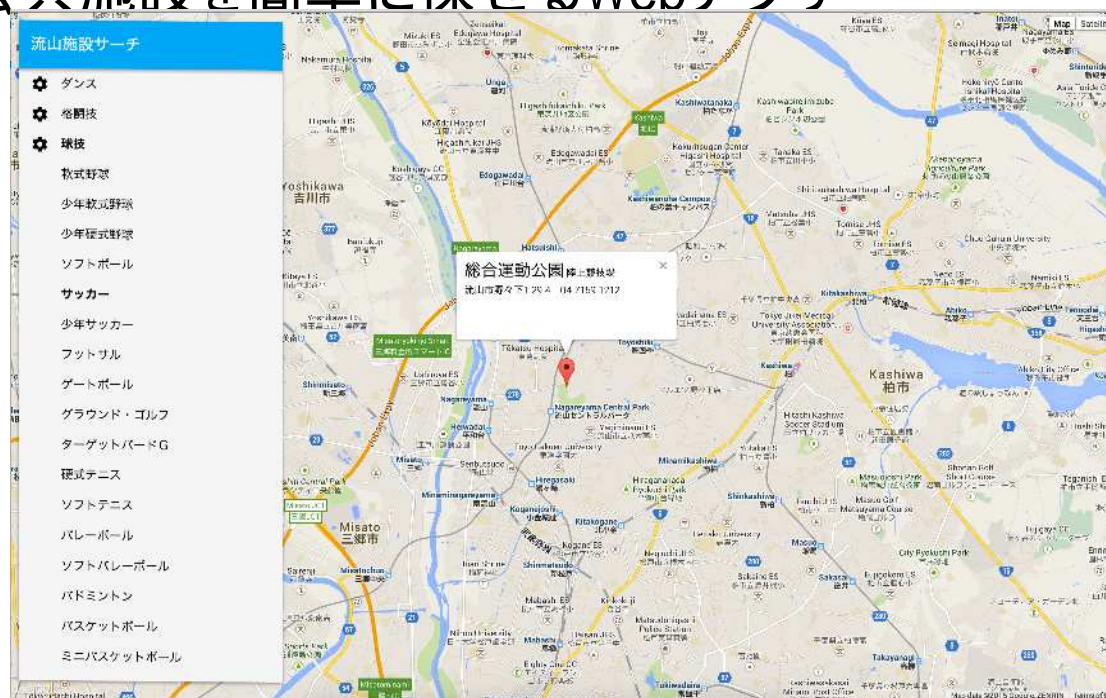

流山施設サーチ

倉持聖弥 柴田祐二

アプリについて

- 流山市の公共施設を簡単に探せるWebアプリ

利用シーン

- ・ スポーツなどの活動をしようと思った時に、施設を探すために使う
- ・ 市民同士のコミュニケーションの活発化、健康促進

ページ構成

- ・ 階層式メニューを表示する部分と、地図部分
- ・ 一画面で競技の選択、地図の表示ができる

システムについて

デモ