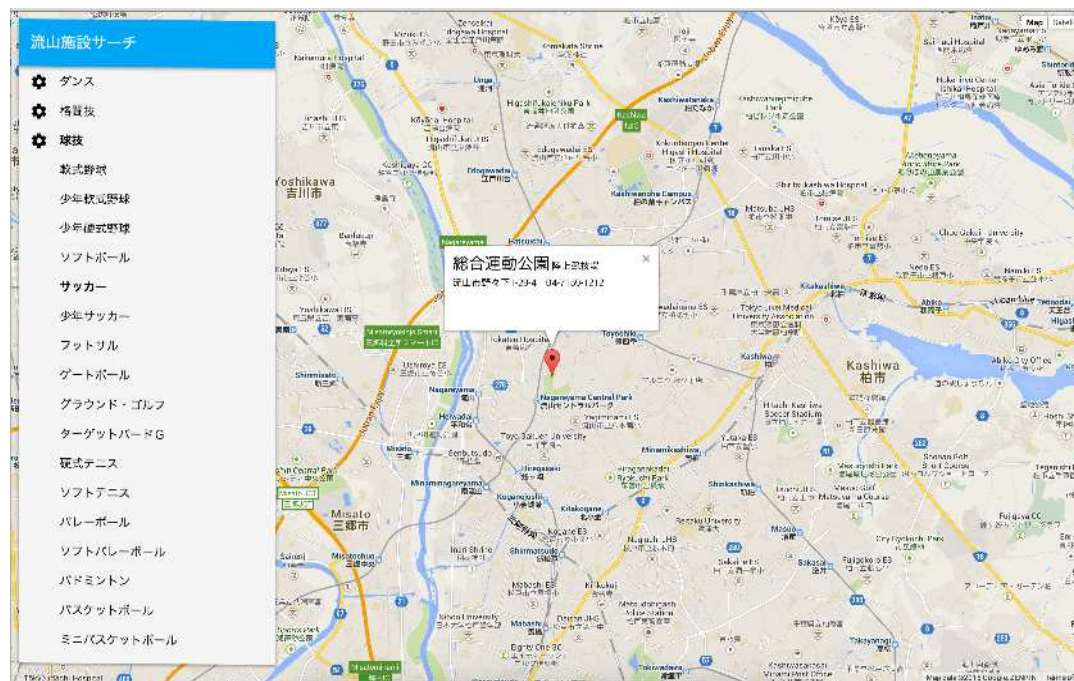

流山施設サーチ

倉持聖弥 柴田祐二

アプリについて

- 流山市の公共施設を簡単に探せるWebアプリ

利用シーン

- ・ スポーツなどの活動をしようと思った時に、施設を探すために使う
- ・ 市民同士のコミュニケーションの活発化、健康促進

ページ構成

- ・ 階層式メニューを表示する部分と、地図部分
- ・ 一画面で競技の選択、地図の表示ができる

システムについて

デモ