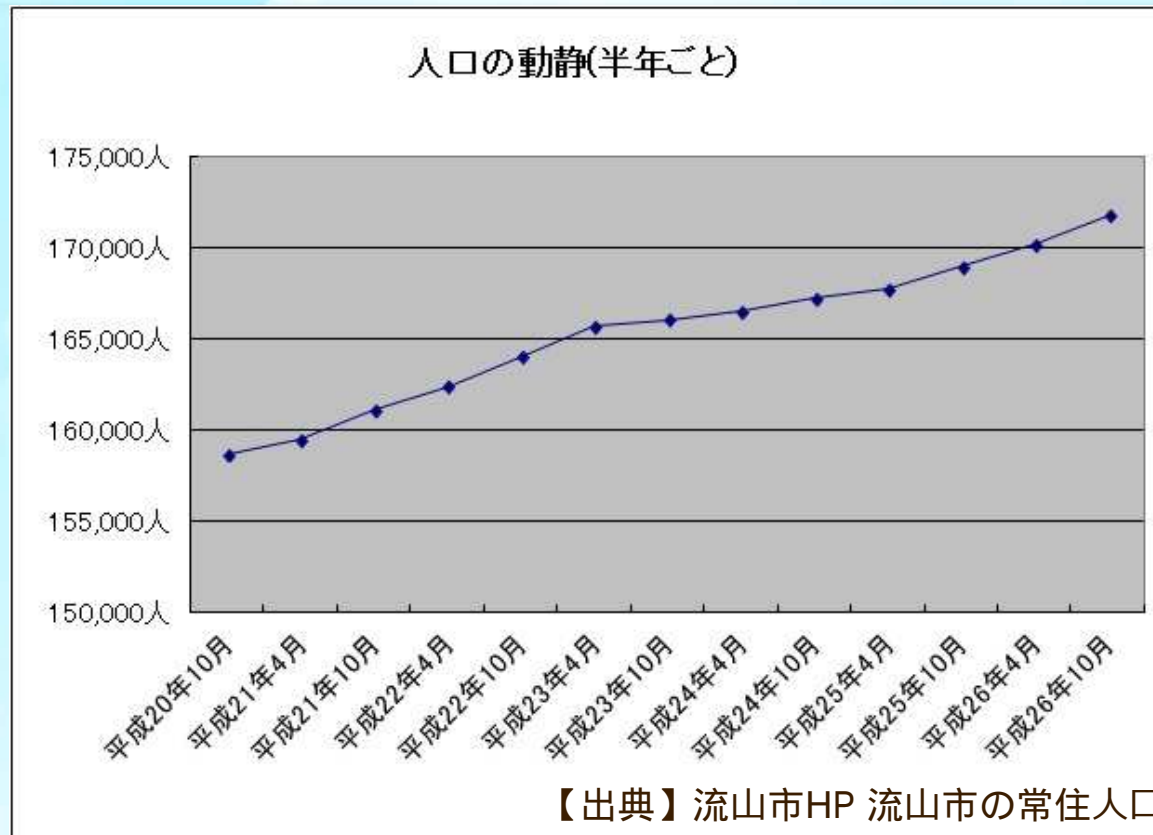

ターゲットユーザー

**流山市へ引っ越してきたばかりの方  
在住の方で処理方法の不明なごみがでた時**

特徴

**登録した地区の直近の収集日、区分を通知表示  
処理したいごみの収集情報、分別区分を簡単検索**

対象OS

Android

**概要**

Case1.引っ越してすぐの人に収集日を覚えてもらう

平成25年中の県内人口増加率で県内1位(1.11%)

Case1.引っ越してすぐの人に収集日を覚えてもらう