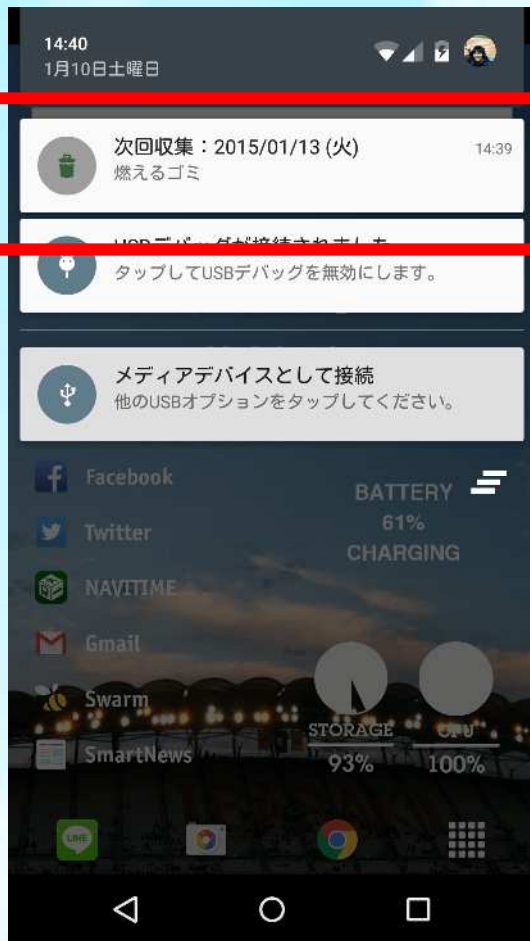

Step1.地区を選択します

アプリを初めて起動すると地区を選択する画面が表示されます。ここで選択した地区がアプリ内の収集日表示の基準となります。

Step2.Topページで各種分別を確認します
アプリのTop画面上部に直近の収集日とごみ分別区分が表示されます。

また、選択した地区の分別一覧も下部に表示されるので、ひと目で確認できます。

Step3.通知バーでいつでも確認、癖にする
スマホのバーに収集日が表示されるので、スマホを触る度に確認でき、覚えやすい。

Case1.引っ越してすぐの人に収集日を覚えてもらう