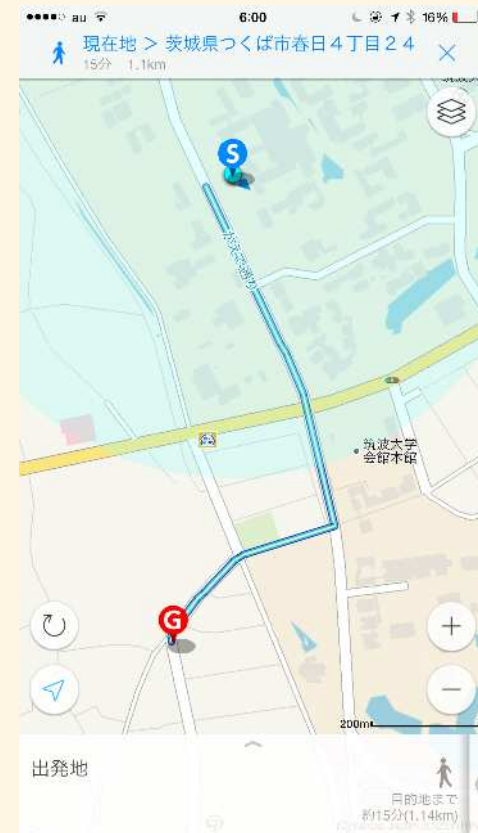

畑中 千田 芳賀 萬成

皆さん

流山市のあらゆる場所に

迷わず

行くことはできますか？

たとえば

AED設置場所

文化財

Wi-Fiスポット

従来のナビゲーションアプリ

目的地までスムーズにたどり着けない

進んでいる道が正しいかどうか分からない

曲がるべき場所を間違え、違う場所に行ってしまう

直感的に

目的地まで案内して欲しい

そのようなアプリを作りました

DEMO

筑波大学生が
流山市の円東寺に
迷わずに行ってみた

TX
TOHOKU EXPRESS

12 流山おおたかの森駅
Nagatsuyama-Otakanomori Sta.

直感的なナビゲーションを実現する2つの機能

ARナビゲーション

下見機能

ARナビゲーション

ARで表示される経路に進むのみ
直感的なナビゲーション

曲がり角から遠い場合

曲がり角に近い場合

下見機能

次の曲がり角などの風景を
手軽に確認

予め風景を確認しながら
目的地までたどり着ける

他にも

目的地のシェア機能
お気に入り場所登録
案内履歴参照
任意地点を目的地に設定