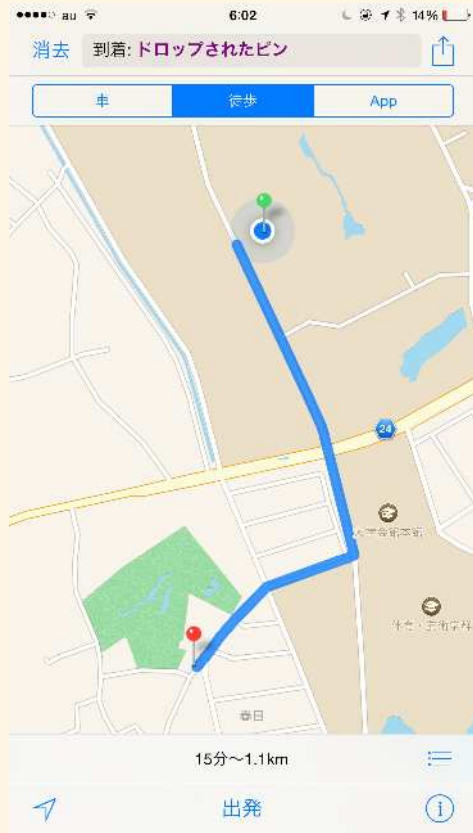

畑中 千田 芳賀 萬成

皆さん

流山市のあらゆる場所に

迷わず

行くことはできますか？

たとえば

AED設置場所

文化財

Wi-Fiスポット

従来のナビゲーションアプリ

目的地までスムーズにたどり着けない

進んでいる道が正しいかどうか分からない

曲がるべき場所を間違え、違う場所に行ってしまう

直感的に

目的地まで案内して欲しい

そのようなアプリを作りました

DEMO

筑波大学生が
流山市の円東寺に
迷わずに行ってみた

TX
TOHOKU EXPRESS

12 流山おおたかの森駅
Nagatsuyama-Otakanomori Sta.

直感的なナビゲーションを実現する2つの機能

ARナビゲーション

下見機能

ARナビゲーション

ARで表示される経路に進むのみ
直感的なナビゲーション

曲がり角から遠い場合

曲がり角に近い場合

下見機能

次の曲がり角などの風景を
手軽に確認

予め風景を確認しながら
目的地までたどり着ける

他にも

目的地のシェア機能
お気に入り場所登録
案内履歴参照
任意地点を目的地に設定