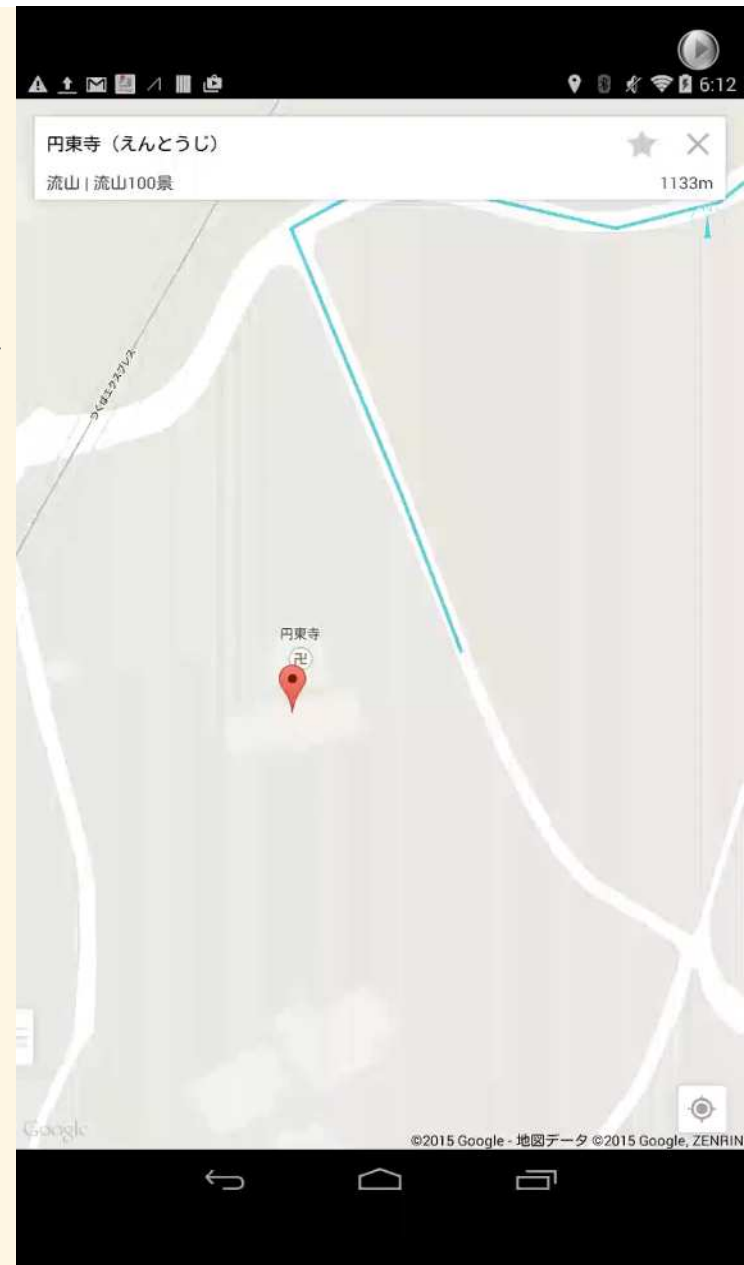

システム構成

システム構成

API

1. 自作API Server (流山市オープンデータ格納)
2. Google Directions API (経路案内)
3. Google Maps Android API v2 (ストリートビュー表示など)

API 呼び出し

結果を取得

AR

端末を垂直にする

AR経路を描画

緯度経度から、描画する経路を座標変換で算出

このアプリによって

- 公共施設
 - 避難場所
 - 文化財
 - AED設置場所
 - Wi-Fiスポット
- などなど...

ARナビゲーションで**迷わず**辿り着くことが可能に

流山のすべてがあなたの手の中に!

目的地のシェア

選択した場所を他人にシェア
待ち合わせにも使える

お気に入り場所登録

また行きたい場所をアプリに登録

メニュー欄から簡単に
お気に入り場所への
経路案内が可能

案内履歴参照

経路案内の履歴を保存
履歴画面から手軽に
過去の経路案内を実行できる

任意地点を目的地に設定

マップを長押しした場所を
目的地に設定可能

ピンポイントな経路案内が可能に