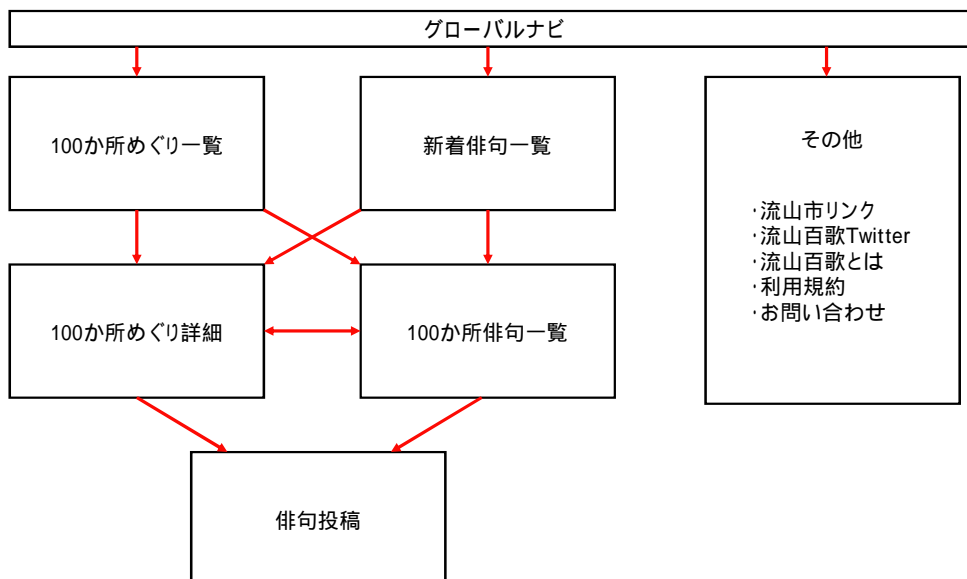

## 3. 想定される利用シーン

- 流山100か所めぐりを訪れる

- 俳句を楽しむ

- 俳句を詠む

Created by Thunder Claw

## 4. 画面構成

・PC,タブレットでの表示

・スマートフォンでの表示

Created by Thunder Claw

## 4. 画面構成

【画面遷移図】

Created by Thunder Claw