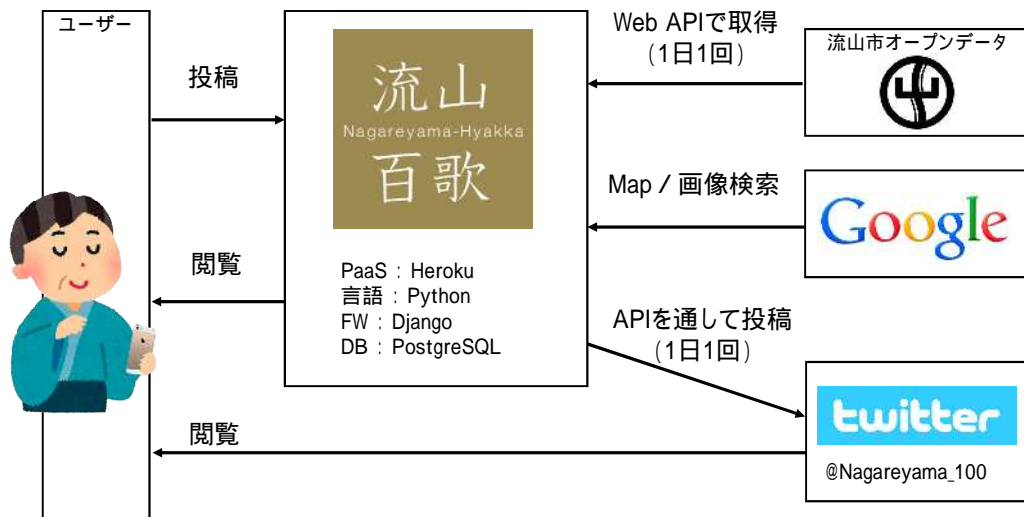

5. 流山百歌の仕組み

Created by Thunder Claw

6. まとめ

- オープンデータと他サービスを組み合わせる
  - ↳ 広がりのあるアプリケーションを作ることができる
- 使って楽しいアプリをつくる
  - ↳ オープンデータへの取り組みが広く知られる
  - ↳ オープンデータが広く利用されることにつながる

ご清聴ありがとうございました。

Created by Thunder Claw