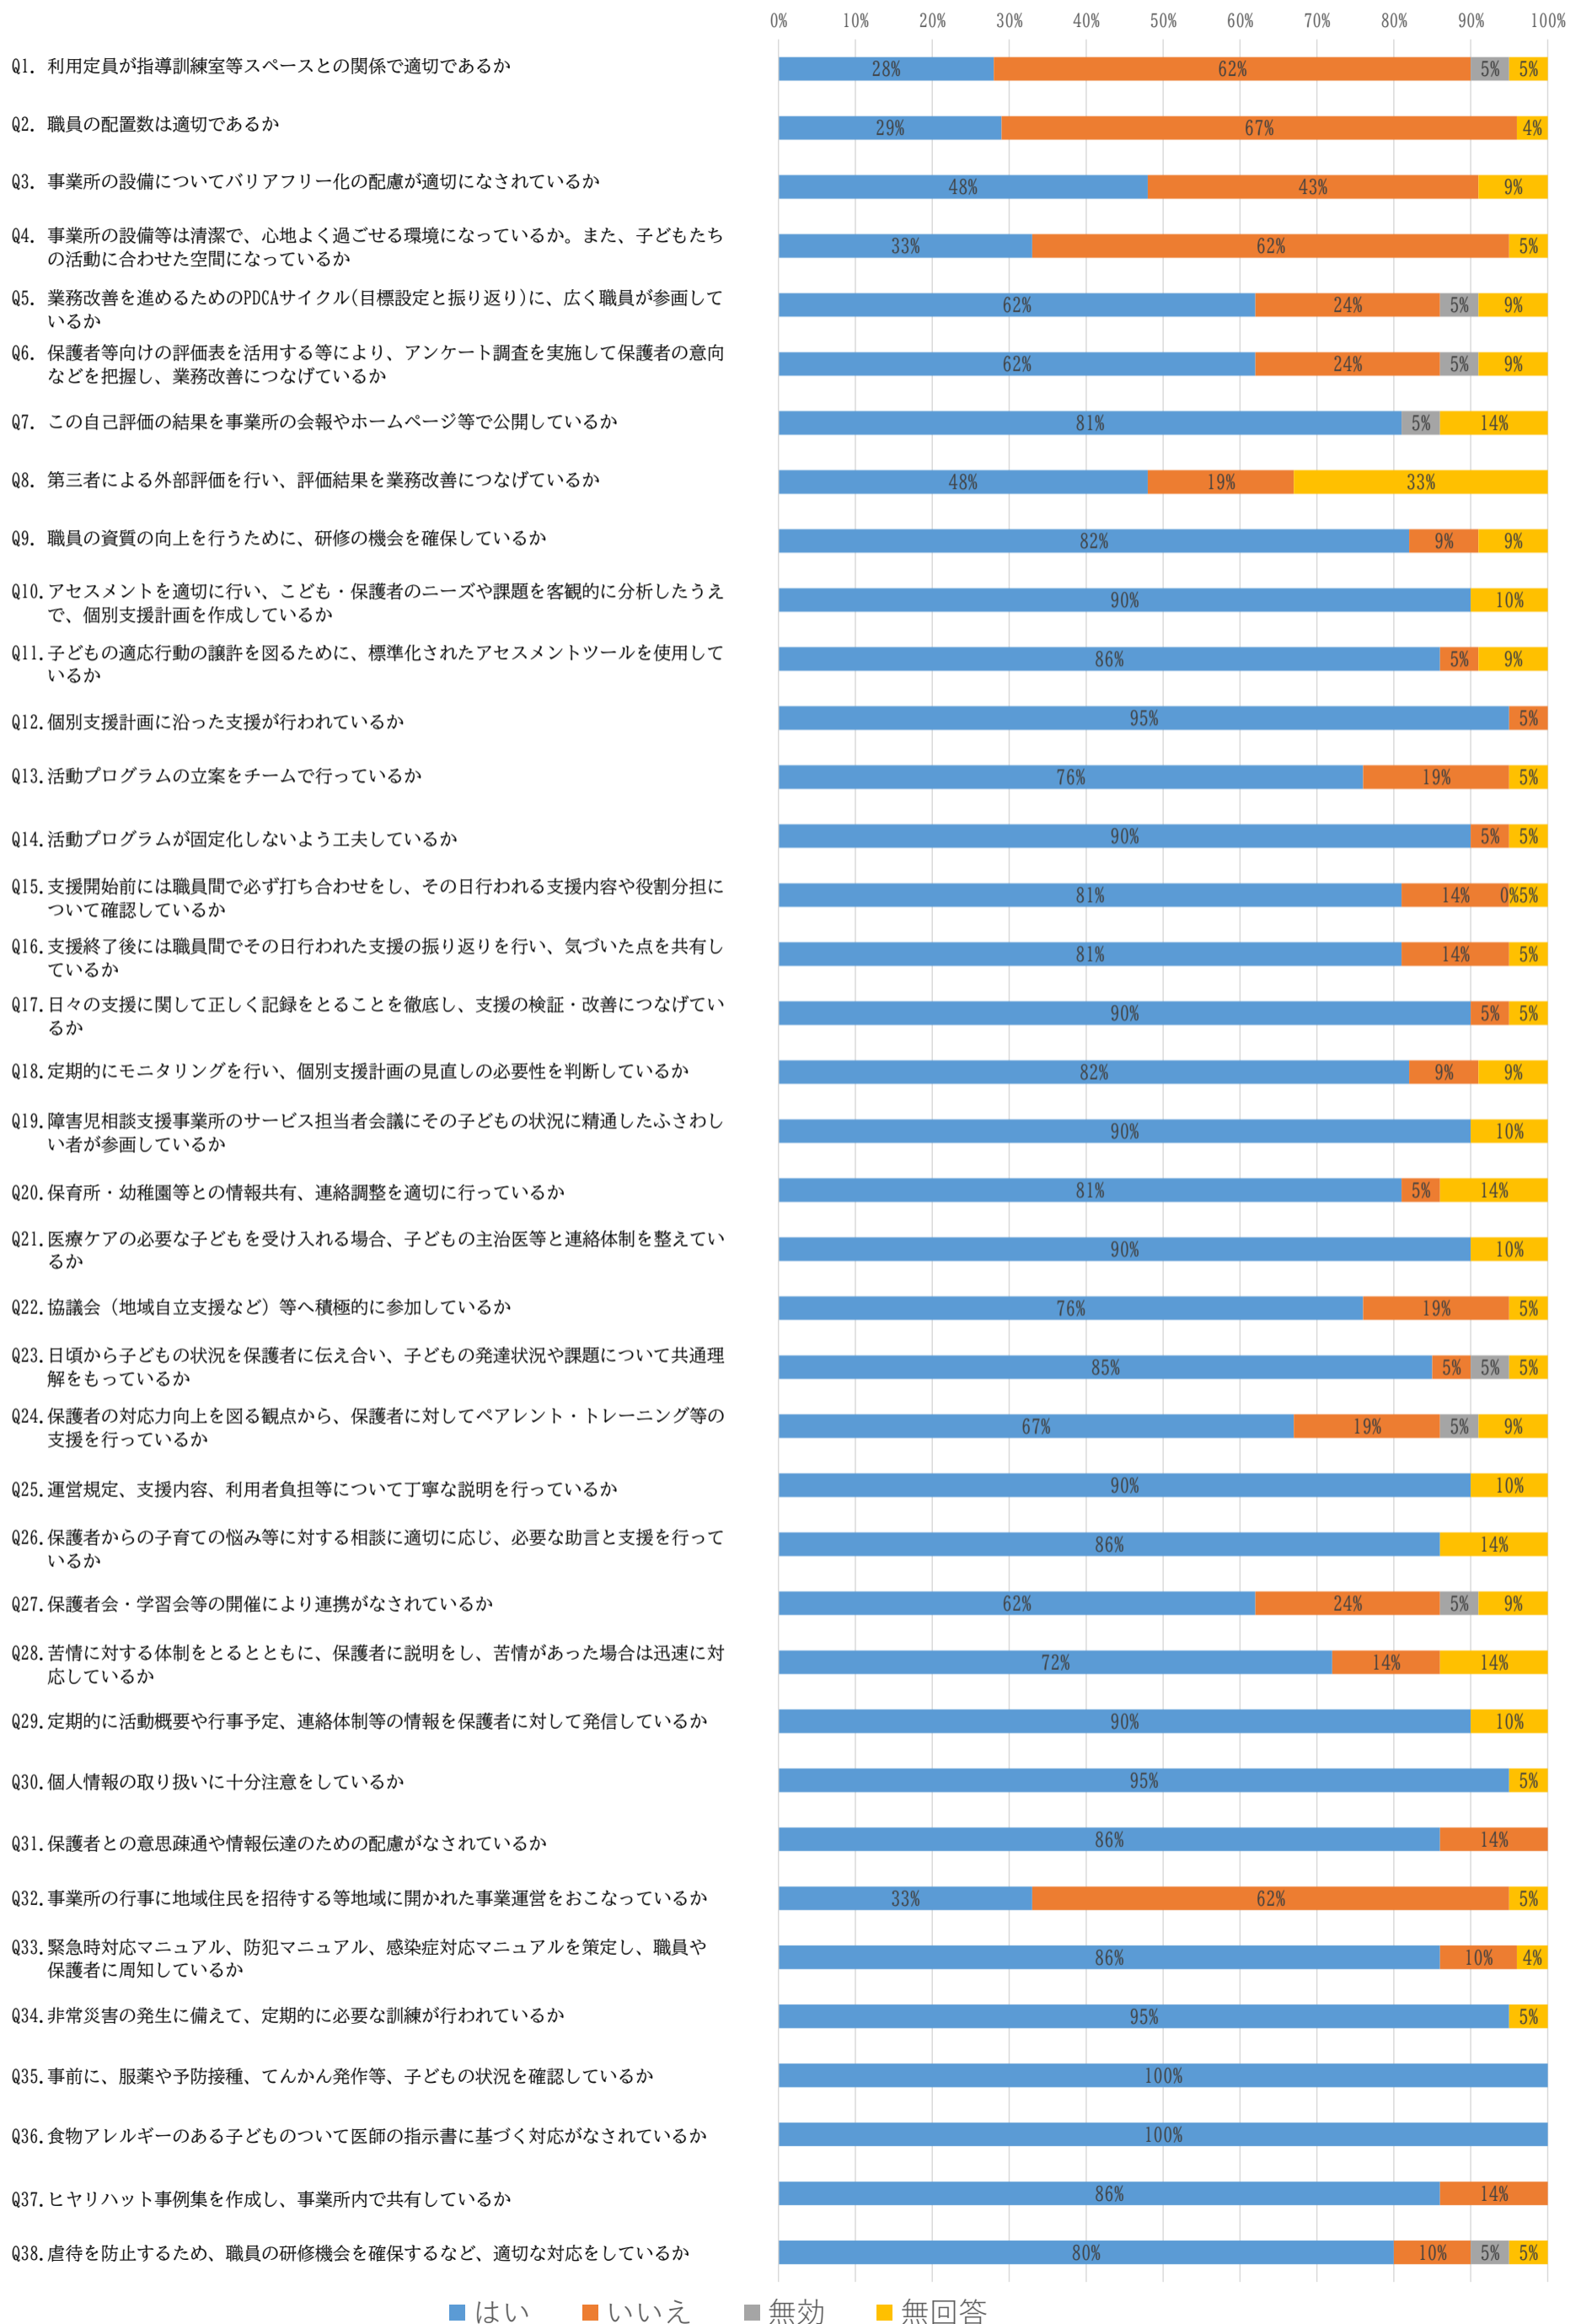

令和4年度 児童発達支援評価表（職員）

児童発達支援係職員21名が回答

■ はい ■ いいえ ■ 無効 ■ 無回答