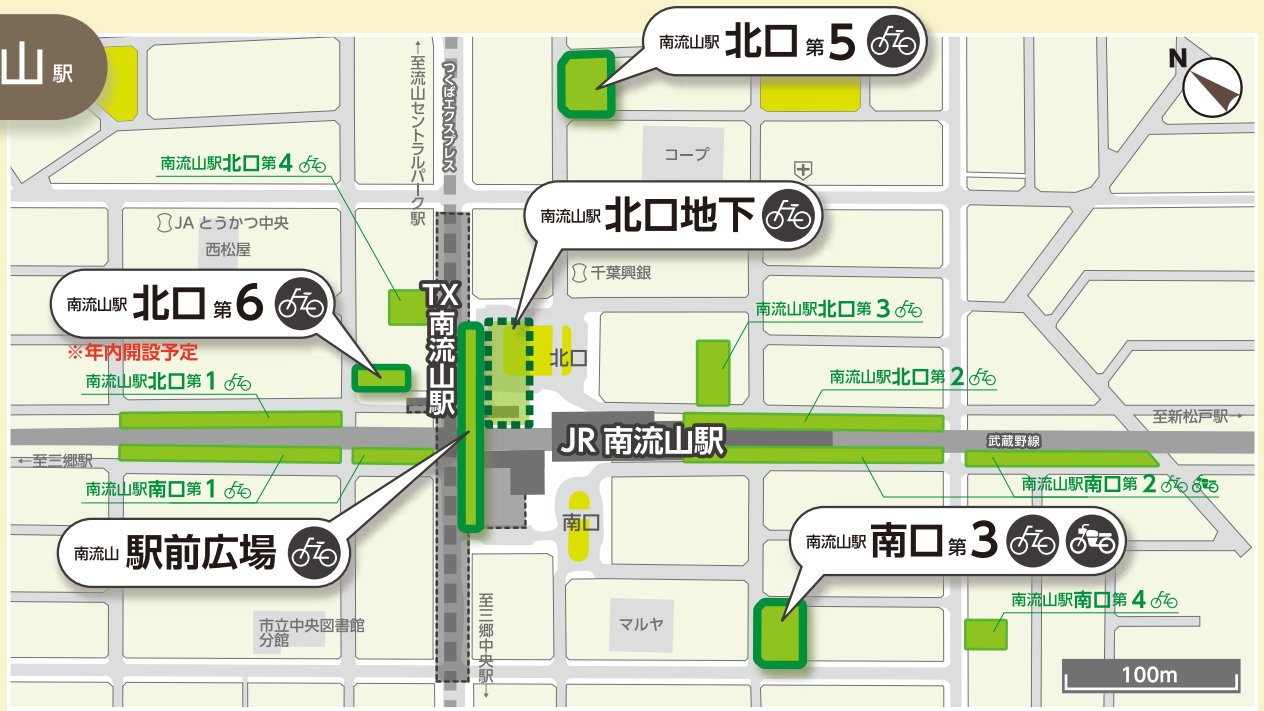

満

空

案内

● 画面イメージ

駐輪場の位置と
混雑状況をピンで表示

ピンをタップすると
駐輪場の詳細情報

● アクセス

南流山 駅

[https://manqoo.jp/public/
?location=流山おおたかの森駅0036](https://manqoo.jp/public/?location=流山おおたかの森駅0036)

流山セントラルパーク 駅

[https://manqoo.jp/public/
?location=流山セントラルパーク駅0033](https://manqoo.jp/public/?location=流山セントラルパーク駅0033)

[https://manqoo.jp/public/
?location=流山セントラルパーク駅0034](https://manqoo.jp/public/?location=流山セントラルパーク駅0034)

運転中のスマートフォンの操作、閲覧は危険です。
安全な場所に停めてからご利用ください。

公益財団法人自転車駐車場整備センター

南流山 駅

流山おおたかの森 駅

流山セントラルパーク 駅