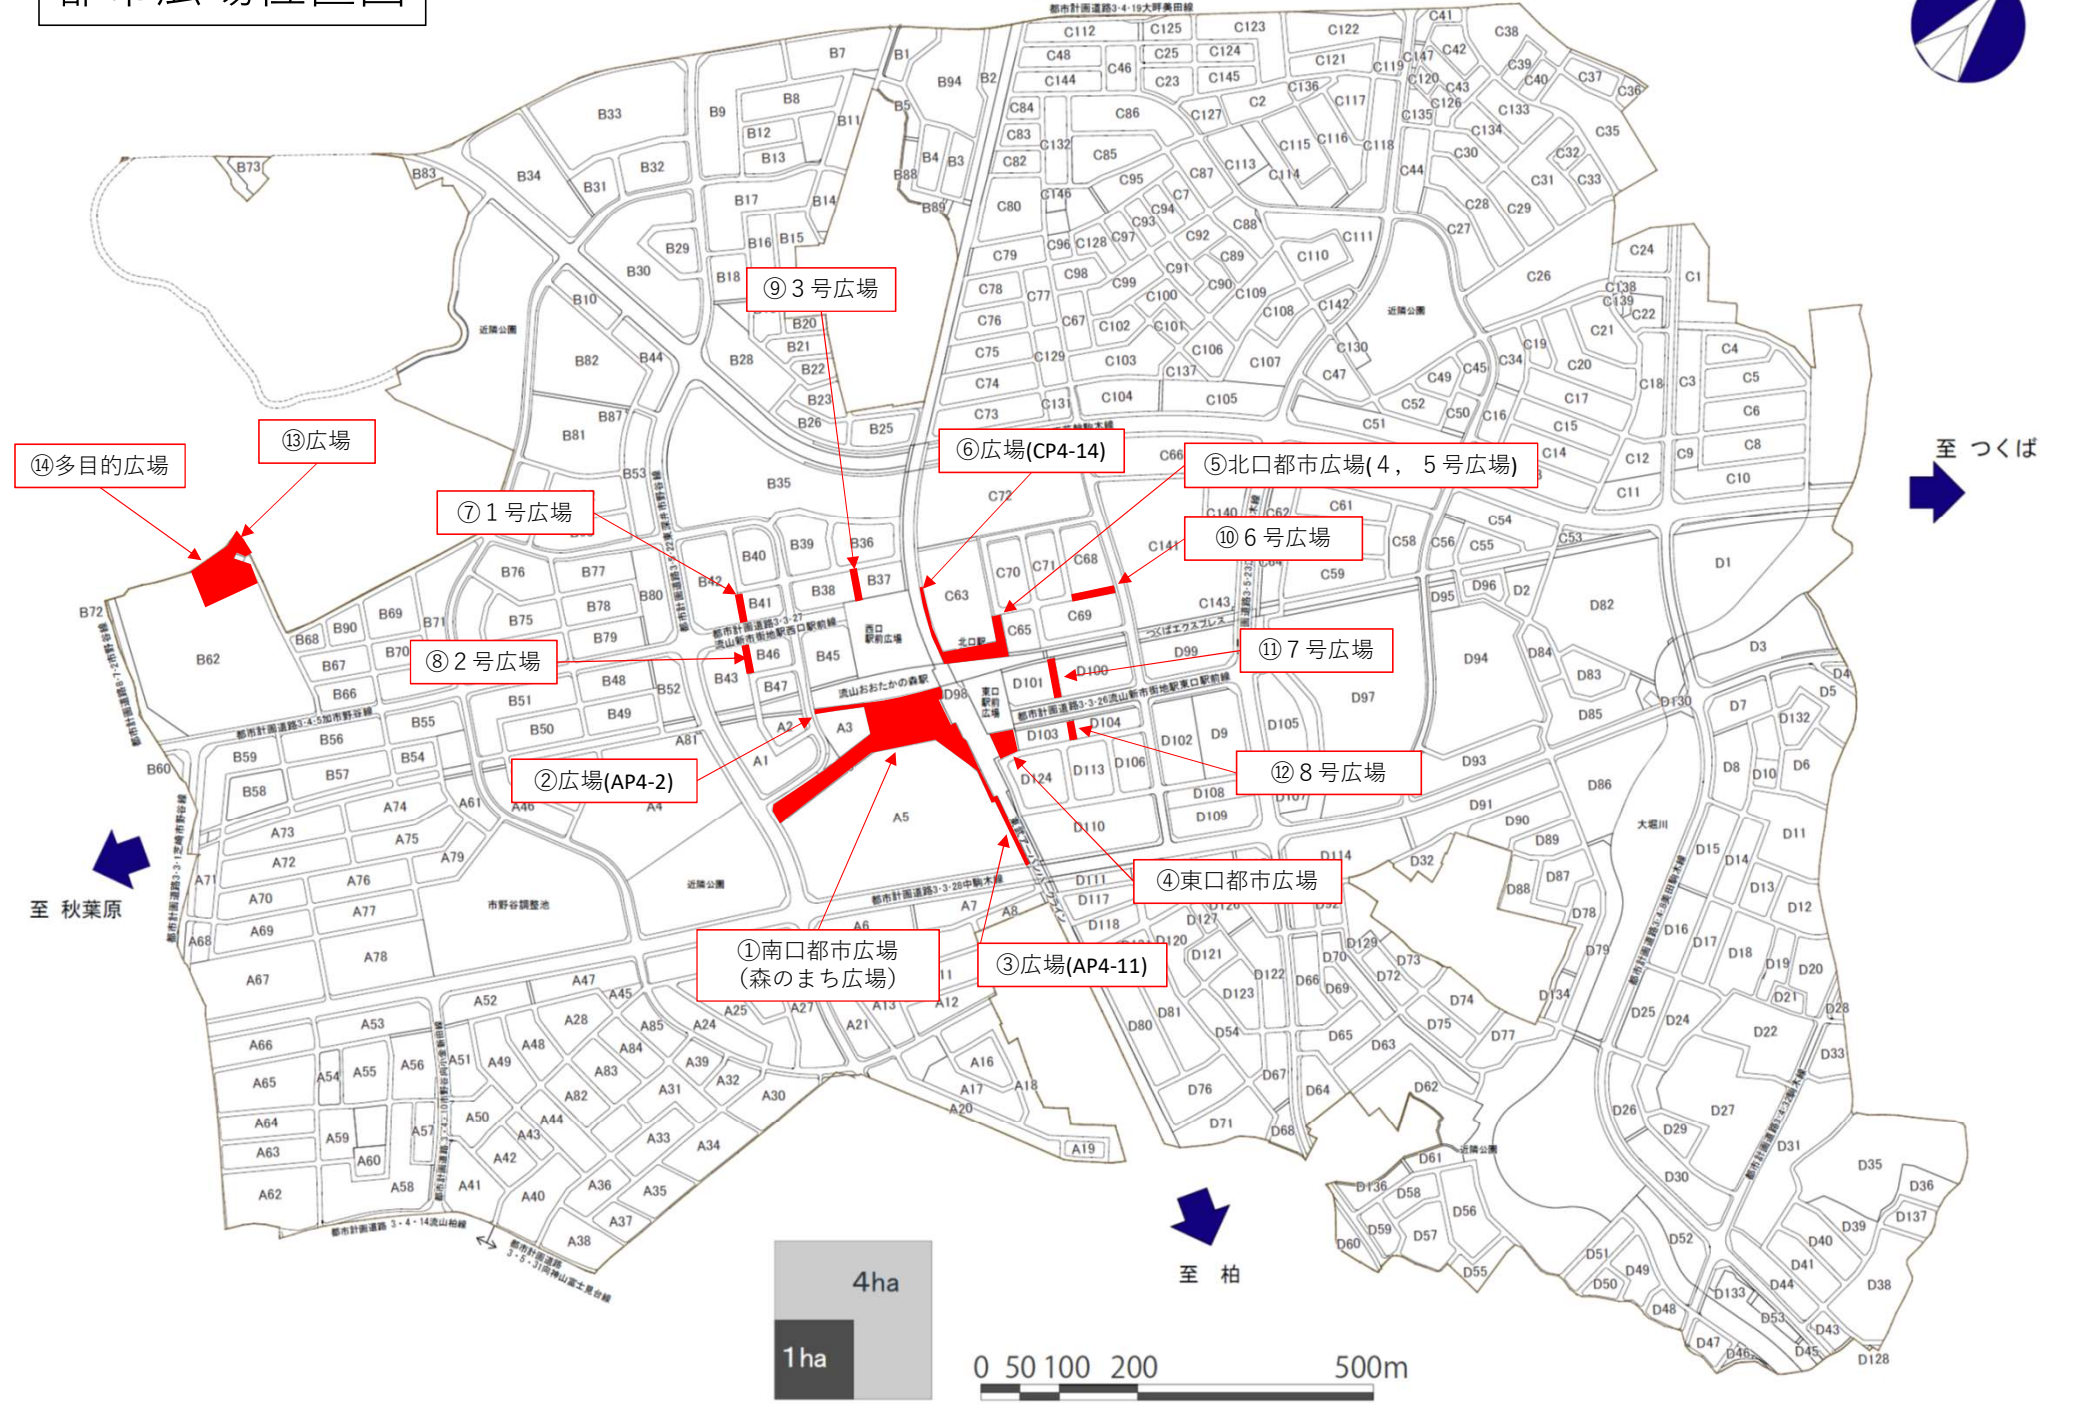

# 都市広場位置図

至 大宮

⑭多目的広場

⑬広場

⑦1号広場

⑧2号広場

②広場(AP4-2)

①南口都市広場  
(森のまち広場)

⑥広場(CP4-14)

⑤北口都市広場(4, 5号広場)

⑩6号広場

⑪7号広場

⑫8号広場

④東口都市広場

③広場(AP4-11)

⑨3号広場

至 つくば

至 秋葉原

至 柏