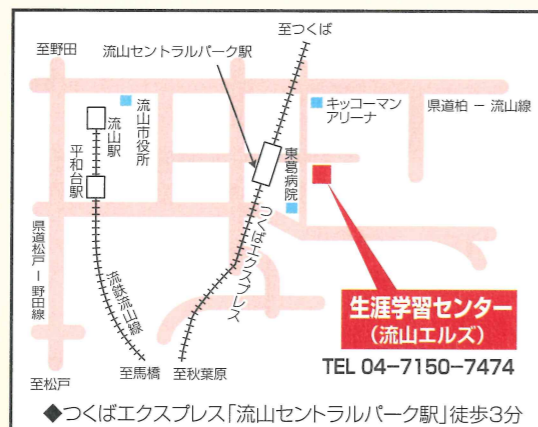

2023年
令和5年度

第68回

ART & CULTURE FESTIVAL

流山市文化祭

令和5年10月21日(土)～11月19日(日)

会場ご案内図

※施設内は全て禁煙です。※車でのご来場は駐車場に限りがありますので、公共の交通機関をご利用ください。※各会場には車イスが用意されています。

お問い合わせ: 流山市文化祭実行委員会事務局(流山市教育委員会 生涯学習課)