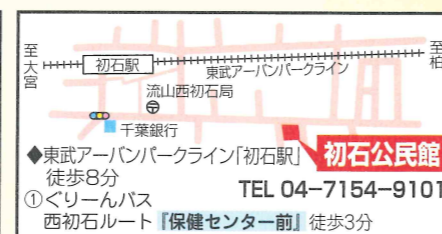

10/21(土)

※申込不要、入場無料

スターツおおたかの森ホール(ホワイエ/ホール)
10:00～16:00

ホールイベント

開場13:00(各部紹介13:15～)
開演13:30 終演(予定)16:00

- ◆太鼓演奏(一般参加・幸竜太鼓)
- ◆オープニングセレモニー
- ◆コーラス(コーラス部)
- ◆俳句入選作品を吟じる(詩吟部&俳句部)
- ◆歌謡披露(歌謡部)
- ◆邦楽三曲演奏(邦楽三曲部)
- ◆日本舞踊披露(舞踊部)
- ◆フラメンコ披露(一般参加・フラメンコサークル la semilla)
- ◆西馬音内盆踊り(伝統芸能部)
- ◆能「賀茂」(謡曲部&洋舞部)
- ◆ハワイアンフラ披露(ハワイアンフラ部)
- ◆フィナーレ「流山市民音頭」(民謡部&伝統芸能部&舞踊部&幸竜太鼓)

2023年
令和5年度

第68回

ART & CULTURE FESTIVAL

流山市文化祭

令和5年10月21日(土)～11月19日(日)

会場ご案内図

※施設内は全て禁煙です。※車でのご来場は駐車場に限りがありますので、公共の交通機関をご利用ください。※各会場には車イスが用意されています。

お問い合わせ: 流山市文化祭実行委員会事務局(流山市教育委員会 生涯学習課)