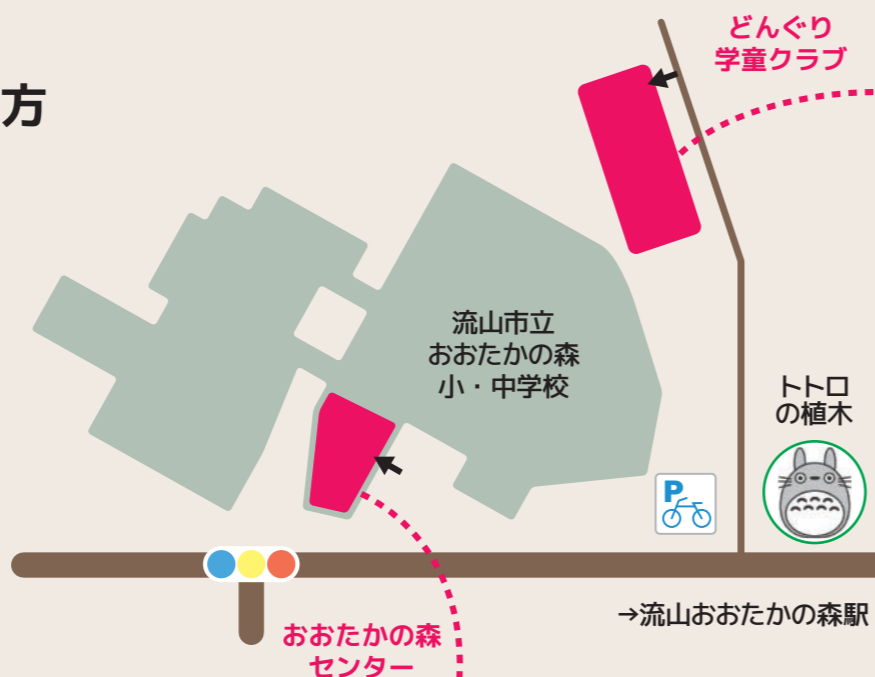

どんぐりマルシェ 会場レイアウト

どんぐりマルシェの遊び方

『どんぐり』を購入いただき
フードやゲームを楽しむことができます。

**どんぐり
ぎんこう** 『どんぐり』を
購入できる場所
『1どんぐり』=50円

おおたかの森 センター

3F

非常口

どんぐり
学童クラブ

先着
200
名様

トングロップ
Dua*sBotanica

2F

非常口

ハンドメイド&
ワークショップコーナーは
現金でもお支払可能です

1F

非常口

入口

(校庭)
流山ラグビークラブ
グレートホークス
ラグビーを
体験しよう