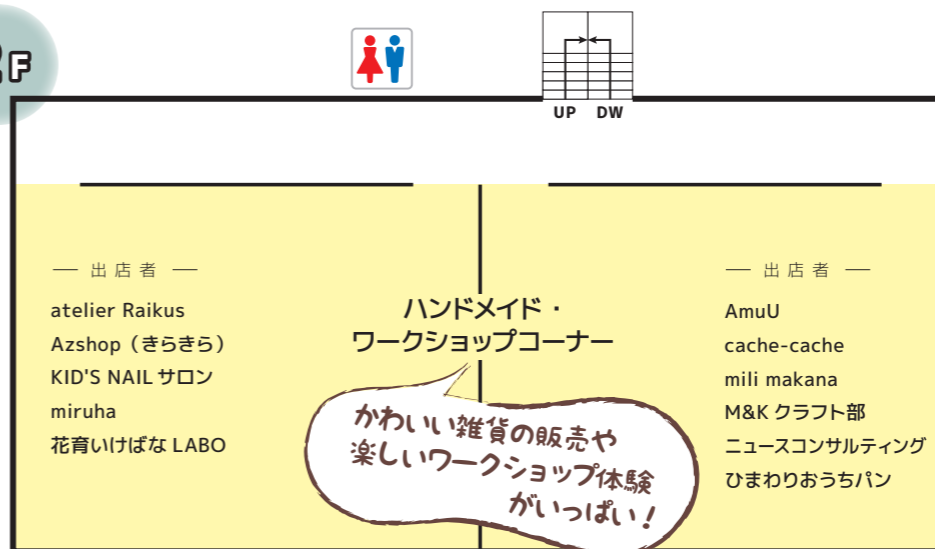

どんぐりマルシェ 会場レイアウト

どんぐりマルシェの遊び方

『どんぐり』を購入いただき
フードやゲームを楽しむことができます。

**どんぐり
ぎんこう** 『どんぐり』を
購入できる場所
『1どんぐり』=50円

おおたかの森 センター

3F

非常口

どんぐり
学童クラブ

先着
200
名様

トングロップ
Dua*sBotanica

2F

非常口

ハンドメイド&
ワークショップコーナーは
現金でもお支払可能です

1F

非常口

入口