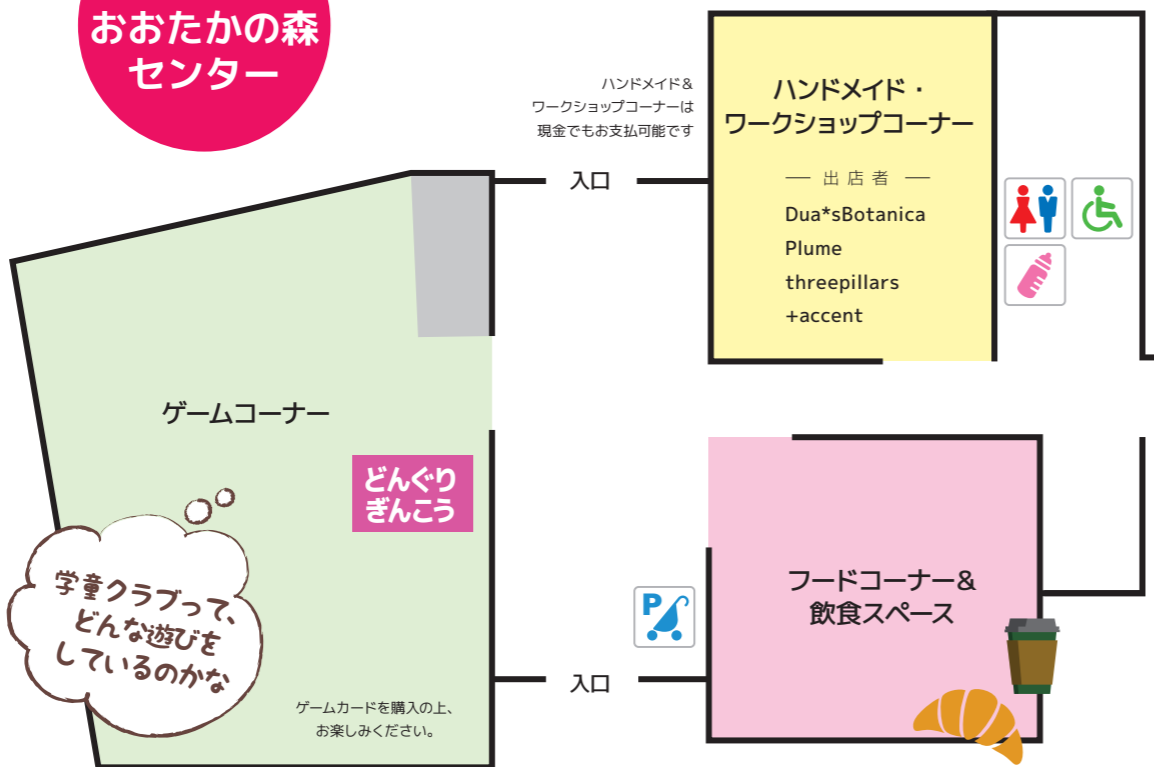

どんぐりマルシェ 会場レイアウト

どんぐりマルシェの遊び方

『どんぐり』を購入いただき
フードやゲームを楽しむことができます。

**どんぐり
ぎんこう** 『どんぐり』を
購入できる場所
『1どんぐり』=50円

おおたかの森 センター

3F

非常口

どんぐり
学童クラブ

先着
200
名様

トングロップ
Dua*sBotanica

2F

非常口

ハンドメイド&
ワークショップコーナーは
現金でもお支払可能です

1F

非常口

入口

(校庭)
流山ラグビークラブ
グレートホークス
ラグビーを
体験しよう