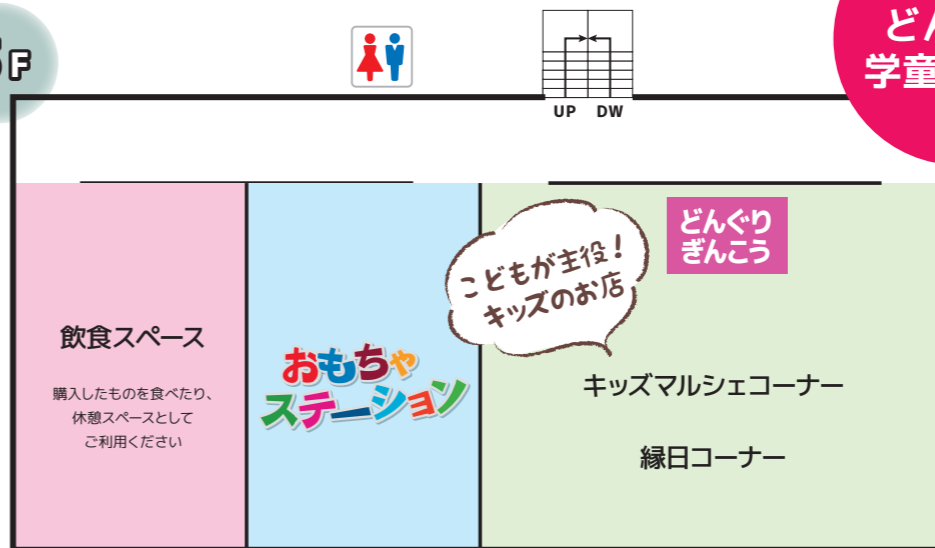

どんぐりマルシェ 会場レイアウト

どんぐりマルシェの遊び方

『どんぐり』を購入いただき
フードやゲームを楽しむことができます。

**どんぐり
ぎんこう** 『どんぐり』を
購入できる場所
『1どんぐり』=50円

おおたかの森 センター

3F

非常口

どんぐり
学童クラブ

先着
200
名様

トングロップ
Dua*sBotanica

2F

非常口

ハンドメイド&
ワークショップコーナーは
現金でもお支払可能です

1F

非常口

入口