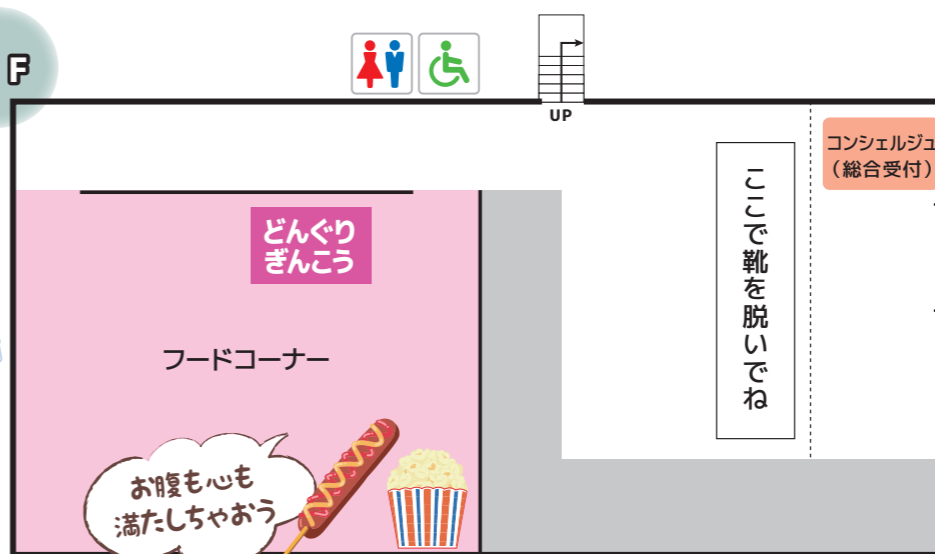

先着
200
名様

トングロップ
Dua*sBotanica

2F

非常口

ハンドメイド&
ワークショップコーナーは
現金でもお支払可能です

1F

非常口

入口