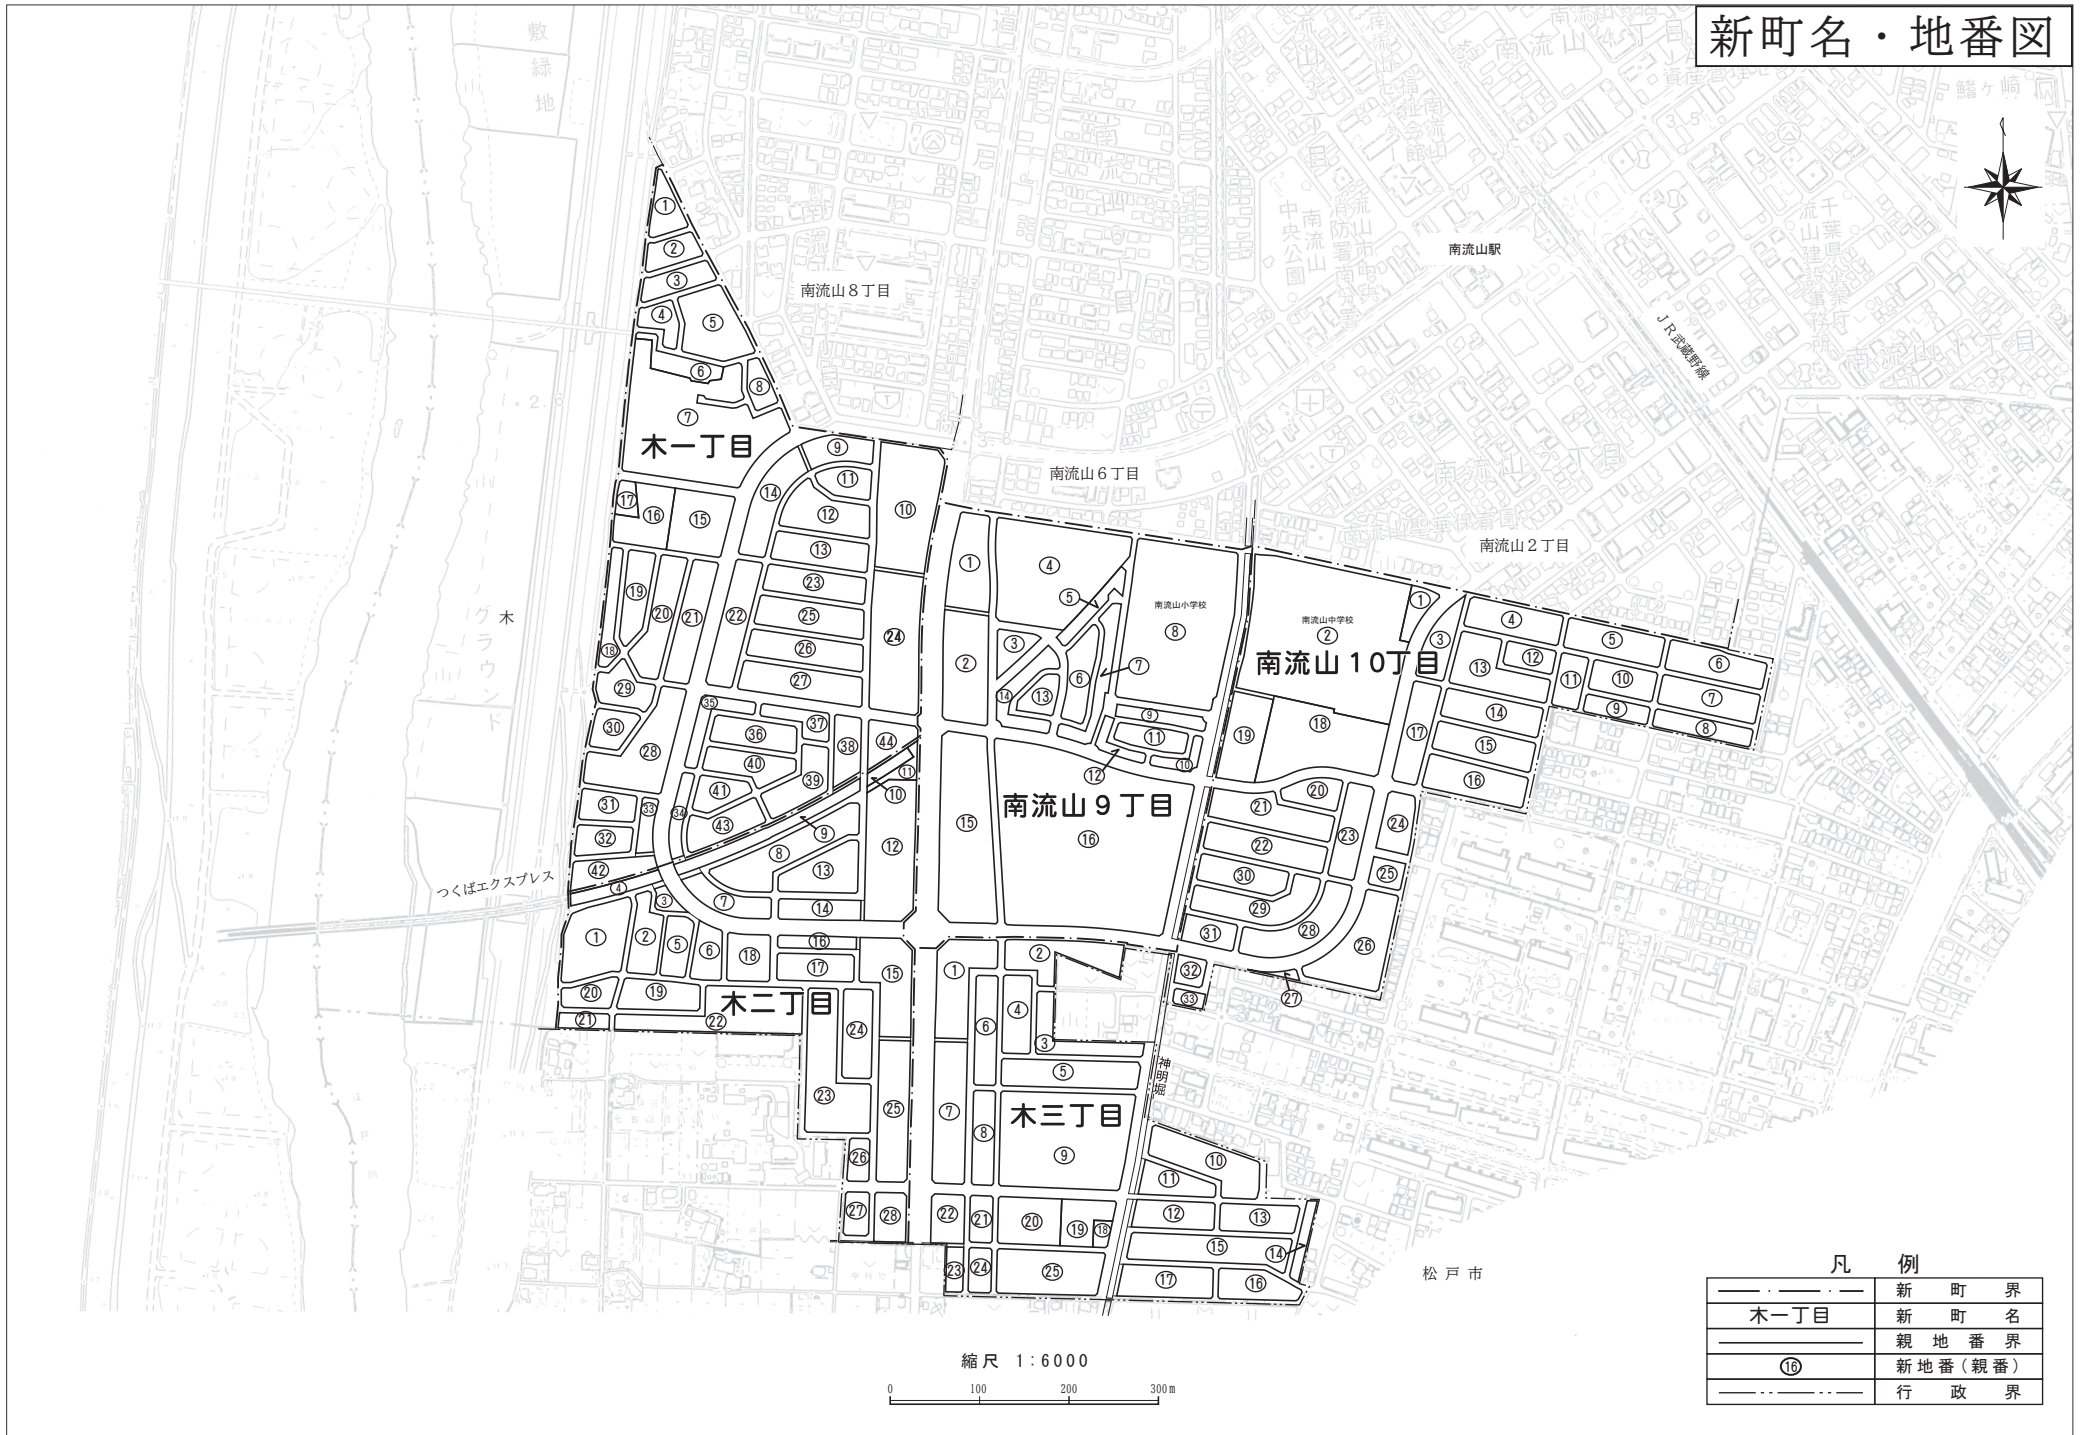

木地区等 旧新住所对照表

(令和5年9月30日現在)

「世帯」

大字 木

大字流山

住所対照表について

- 1 この対照表は、流山都市計画事業木地区一体型特定土地地区画整理事業の換地処分に合わせて「字の区域及び名称の変更」を実施したことによる住所の変更を対照とした一覧表です。
- 2 住所は、換地処分の翌日の令和5年9月30日から新住所に変わりました。
- 3 対照表の配列については、旧新対照表は、「旧町名別の旧番地順」、新旧対照表は、「新町名(丁目)別の新番地順」に編成されています。
- 4 この対照表は、換地処分の公告の日(令和5年9月29日)時点の住民登録(住民基本台帳に登録)に基づき作成しています。
※換地処分の公告の日(令和5年9月29日)以前に転出した方等や変更日(令和5年9月30日)以降に転入等された方は、この一覧表には記載されておりません。
- 5 この対照表は、土地の地番の対照表ではありませんのでご注意ください。

新町名・地番図

凡 例

— — — — —	新 町 界
— — — — —	新 町 名
— — — — —	親 地 番 界
⑩	新 地 番 (親 番)
— · — · — · — · —	行 政 界

縮尺 1:6000

(旧)大字 木

旧住所	旧方書	新住所	新方書
大字木 8番地の5	(木A48街区5)	木二丁目 20番地の2	
大字木 8番地の8	(木A48街区2)	木二丁目 20番地の1	
大字木 9番地	(木A48街区6)	木二丁目 20番地の5	
大字木 9番地	(木A49街区5)	木二丁目 21番地の4	
大字木 10番地	(木A49街区8)	木二丁目 21番地の7	
大字木 11番地の1	(木A51街区2)	木二丁目 19番地の15	
大字木 11番地の1	(木A51街区14)	木二丁目 19番地の14	
大字木 11番地の1	(木A51街区16)	木二丁目 19番地の17	
大字木 12番地の1	(木A51街区12)	木二丁目 19番地の2	
大字木 12番地の1	(木A51街区13)	木二丁目 19番地の12	
大字木 14番地の1	(木A52街区11)	木二丁目 5番地の10	
大字木 14番地の1	(木A52街区11)	木二丁目 5番地の10	
大字木 14番地の4	(木A51街区11)	木二丁目 19番地の10	
大字木 17番地の1	(木A51街区6)	木二丁目 19番地の8	
大字木 17番地の1	(木A51街区6)	木二丁目 19番地の8	
大字木 17番地の1	(木A55街区6)	木二丁目 22番地の6	