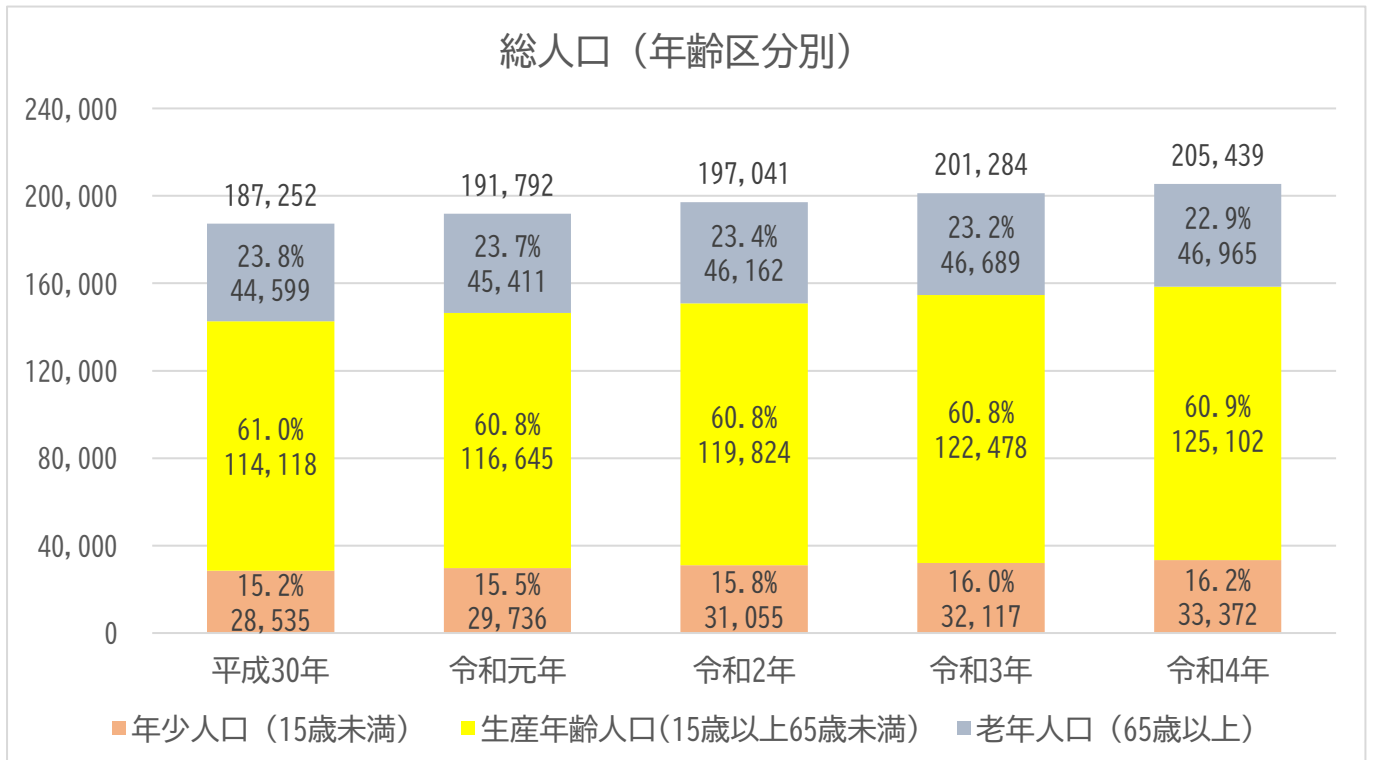

(2) 近年の実際の推移