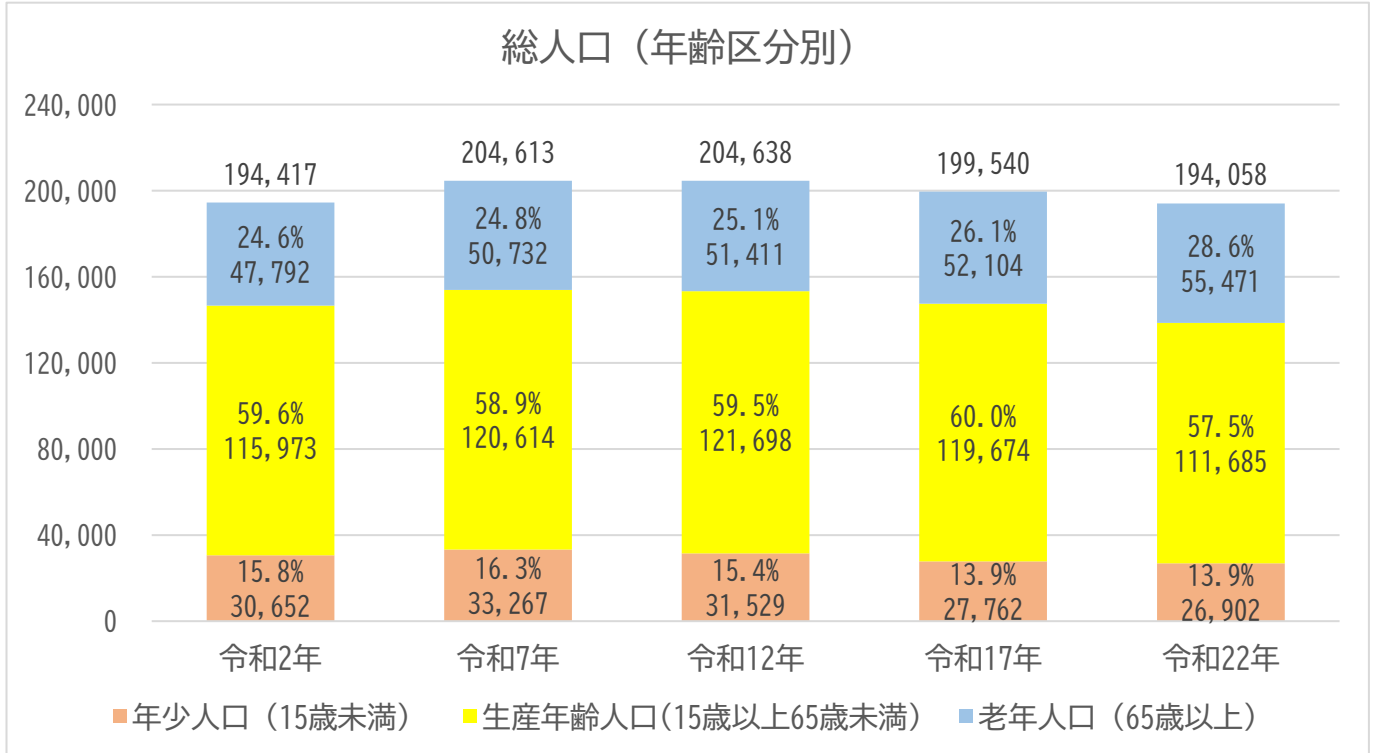

## 流山市における将来人口の見込み

※流山市総合計画策定時（平成30年度）における市の独自推計値

## 1 総人口の推移

## (1) 年齢3区分（年少人口・生産年齢人口・老年人口）別人口推移