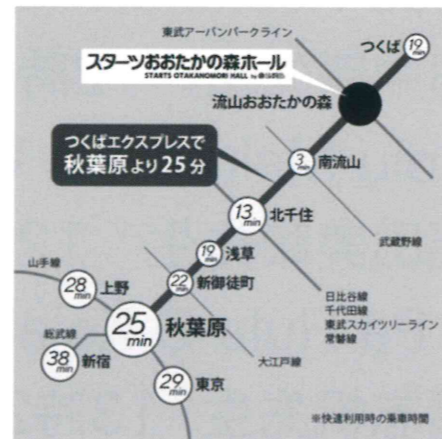

## スタートおおたかの森ホール アクセス

**お車をご利用の場合**

- 国道6号線より旧日光街道入口を「流山おおたかの森」方面
- 国道16号線より若葉交差点を「流山おおたかの森」方面

< 駐車場 >

- 13台 (1時間無料、1時間を超える場合30分300円・上限なし)
- 身障者用 2台

※駐車場の台数が大変少ないため、出来る限り交通機関をご利用ください。

**電車をご利用の場合**

つくばエクスプレス・東武アーバンパークライン  
「流山おおたかの森」駅北口より徒歩1分

**バスをご利用の場合**

【流山おおたかの森駅西口】

- 京成バス
- 東武バス
- 流山ぐりーんバス

【流山おおたかの森駅東口】

- 京成バス
- 東武バス

※路線は変更になる場合があります。各日P等でご確認ください。

主催 流山市ハワイアンフラ部・流山市文化祭実行委員会  
(流山市文化協会・流山市美術協会)

共催 流山市教育委員会