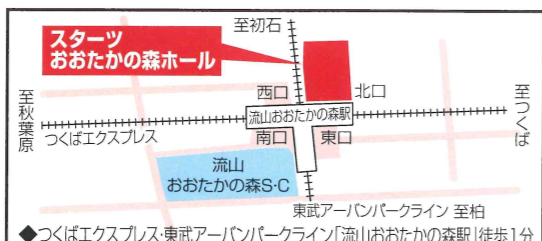

オープニングイベント

「カルチャー・アートシアターVol.3」
～見たい! 知りたい! やってみよう!～

ホワイエイベント

開場10:00 終了(予定)12:30

1. 1F ◇お迎え囃子(伝統芸能部)
   9:45～10:00 / 13:15～13:30
2. ◇迎え花(華道部)
   ◇盆栽展示(盆栽部)
   ◇一眼レフカメラ撮影体験(写真部)
   ◇貝ストラップを作ろう(手工芸部)
   所要時間30分/30セット
3. ◇お箏体験(邦楽三曲部)
   10:00～10:30 / 11:30～12:00
4. ◇ビデオ作品上映(映像部)
   10:35～11:00
5. ◇お囃子体験(伝統芸能部)
   11:00～11:30
6. ◇西馬音内盆踊り(伝統芸能部)
   12:10～12:30
7. 2F ◇将棋駒・碁石であそぼう
   はさみ将棋や五目並べなど(囲碁部・将棋部)

10/22(土) ホール ※申込不要、入場無料
スターツおおたかの森ホール ホワイエ 10:00～16:00

ホール内イベント

1. 開場13:00 開演13:30 終演(予定)16:00
2. ◆オープニングセレモニー
   - ◆邦楽三曲演奏(邦楽三曲部)
   - ◆歌謡披露(歌謡部)
   - ◆構成吟 世界文化遺産「富士山」(詩吟部 精和会)
   - ◆パンフルート演奏(一般参加)
   - ◆日本舞踊発表(入部希望・藤間流若葉会)
   - ◆伝統芸能発表(伝統芸能部)
     江戸芸かっぽれ・どじょう掬い踊り・万作音頭
   - ◆能「班女」～和と洋の融合Vol.2(謡曲部&洋舞部)
   - ◆フィナーレ
     ♪オリジナル スマイル♪

イベント参加の際は事前に確認をお願いします

- ☐ このパンフレットに掲載のイベントなどは、新型コロナウイルス感染症拡大防止のため、中止やプログラムの変更がある場合がございます。詳細は、各主催団体にお問い合わせください。
- ☐ 当日のマスク着用にご協力ください。
- ☐ 高齢者や糖尿病、心不全、呼吸器疾患の基礎疾患のある方や透析を受けている方、免疫抑制剤や抗がん剤等を用いている方など重症化するおそれの高い方が参加する場合(参加が想定される場合を含む。)は、体調に気をつけてご参加ください。

会場ご案内図

※施設内は全て禁煙です。※車でのご来場は駐車場に限りがありますので、公共の交通機関をご利用ください。※各会場には車イスが用意されています。

お問い合わせ:文化祭実行委員会事務局(流山市教育委員会 生涯学習課)

TEL 04-7150-6106 (土・日・祝日を除く)

※行事の詳細は各団体にお問い合わせください。

千葉県PR
マスコット
キャラクター
チーパくん
第A2442-2号

2022年
令和4年度

第67回

ART & CULTURE FESTIVAL