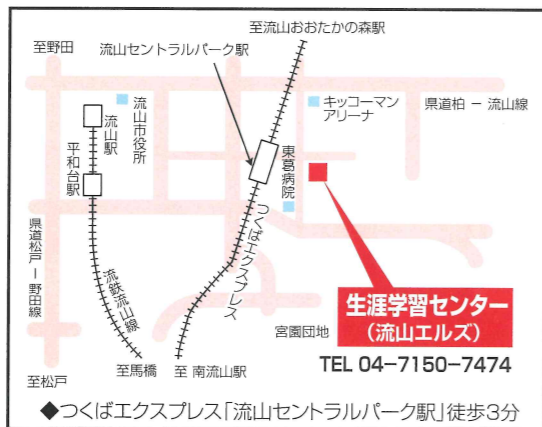

オープニングイベント

「カルチャー・アートシアターVol.3」
～見たい! 知りたい! やってみよう!～

ホワイエイベント

開場10:00 終了(予定)12:30

1. 1F ◇お迎え囃子(伝統芸能部)
   9:45～10:00 / 13:15～13:30
2. ◇迎え花(華道部)
   ◇盆栽展示(盆栽部)
   ◇一眼レフカメラ撮影体験(写真部)
   ◇貝ストラップを作ろう(手工芸部)
   所要時間30分/30セット
3. ◇お箏体験(邦楽三曲部)
   10:00～10:30 / 11:30～12:00
4. ◇ビデオ作品上映(映像部)
   10:35～11:00
5. ◇お囃子体験(伝統芸能部)
   11:00～11:30
6. ◇西馬音内盆踊り(伝統芸能部)
   12:10～12:30
7. 2F ◇将棋駒・碁石であそぼう
   はさみ将棋や五目並べなど(囲碁部・将棋部)

10/22(土) ホール ※申込不要、入場無料
スターツおおたかの森ホール ホワイエ 10:00～16:00

ホール内イベント

1. 開場13:00 開演13:30 終演(予定)16:00
2. ◆オープニングセレモニー
   - ◆邦楽三曲演奏(邦楽三曲部)
   - ◆歌謡披露(歌謡部)
   - ◆構成吟 世界文化遺産「富士山」(詩吟部 精和会)
   - ◆パンフルート演奏(一般参加)
   - ◆日本舞踊発表(入部希望・藤間流若葉会)
   - ◆伝統芸能発表(伝統芸能部)
     江戸芸かっぽれ・どじょう掬い踊り・万作音頭
   - ◆能「班女」～和と洋の融合Vol.2(謡曲部&洋舞部)
   - ◆フィナーレ
     ♪オリジナル スマイル♪

イベント参加の際は事前に確認をお願いします

- ☐ このパンフレットに掲載のイベントなどは、新型コロナウイルス感染症拡大防止のため、中止やプログラムの変更がある場合がございます。詳細は、各主催団体にお問い合わせください。
- ☐ 当日のマスク着用にご協力ください。
- ☐ 高齢者や糖尿病、心不全、呼吸器疾患の基礎疾患のある方や透析を受けている方、免疫抑制剤や抗がん剤等を用いている方など重症化するおそれの高い方が参加する場合(参加が想定される場合を含む。)は、体調に気をつけてご参加ください。

会場ご案内図

※施設内は全て禁煙です。※車でのご来場は駐車場に限りがありますので、公共の交通機関をご利用ください。※各会場には車イスが用意されています。

お問い合わせ:文化祭実行委員会事務局(流山市教育委員会 生涯学習課)

TEL 04-7150-6106 (土・日・祝日を除く)

※行事の詳細は各団体にお問い合わせください。

千葉県PR
マスコット
キャラクター
チーパくん
第A2442-2号

2022年
令和4年度

第67回

ART & CULTURE FESTIVAL