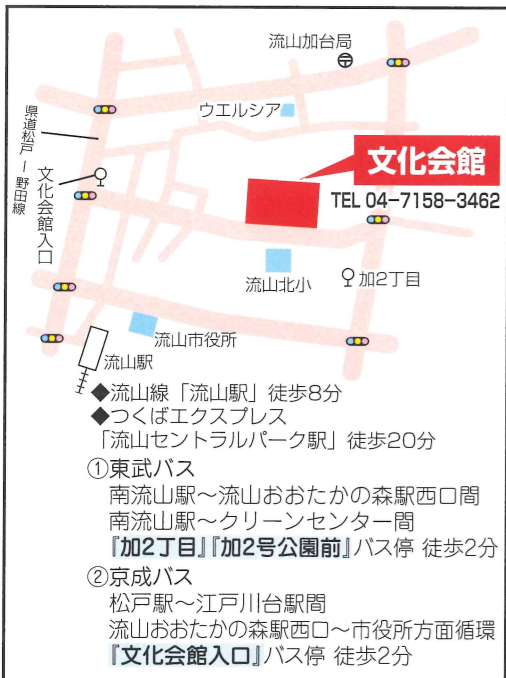

オープニングイベント

「カルチャー・アートシアターVol.3」
～見たい! 知りたい! やってみよう!～

ホワイエイベント

開場10:00 終了(予定)12:30

1. 1F ◇お迎え囃子(伝統芸能部)
   9:45～10:00 / 13:15～13:30
2. ◇迎え花(華道部)
   ◇盆栽展示(盆栽部)
   ◇一眼レフカメラ撮影体験(写真部)
   ◇貝ストラップを作ろう(手工芸部)
   所要時間30分/30セット
3. ◇お箏体験(邦楽三曲部)
   10:00～10:30 / 11:30～12:00
4. ◇ビデオ作品上映(映像部)
   10:35～11:00
5. ◇お囃子体験(伝統芸能部)
   11:00～11:30
6. ◇西馬音内盆踊り(伝統芸能部)
   12:10～12:30
7. 2F ◇将棋駒・碁石であそぼう
   はさみ将棋や五目並べなど(囲碁部・将棋部)

10/22(土) ホール ※申込不要、入場無料
スターツおおたかの森ホール ホワイエ 10:00～16:00

ホール内イベント

1. 開場13:00 開演13:30 終演(予定)16:00
2. ◆オープニングセレモニー
   - ◆邦楽三曲演奏(邦楽三曲部)
   - ◆歌謡披露(歌謡部)
   - ◆構成吟 世界文化遺産「富士山」(詩吟部 精和会)
   - ◆パンフルート演奏(一般参加)
   - ◆日本舞踊発表(入部希望・藤間流若葉会)
   - ◆伝統芸能発表(伝統芸能部)
     江戸芸かっぽれ・どじょう掬い踊り・万作音頭
   - ◆能「班女」～和と洋の融合Vol.2(謡曲部&洋舞部)
   - ◆フィナーレ
     ♪オリジナル スマイル♪

イベント参加の際は事前に確認をお願いします

- ☐ このパンフレットに掲載のイベントなどは、新型コロナウイルス感染症拡大防止のため、中止やプログラムの変更がある場合がございます。詳細は、各主催団体にお問い合わせください。
- ☐ 当日のマスク着用にご協力ください。
- ☐ 高齢者や糖尿病、心不全、呼吸器疾患の基礎疾患のある方や透析を受けている方、免疫抑制剤や抗がん剤等を用いている方など重症化するおそれの高い方が参加する場合(参加が想定される場合を含む。)は、体調に気をつけてご参加ください。

会場ご案内図

※施設内は全て禁煙です。※車でのご来場は駐車場に限りがありますので、公共の交通機関をご利用ください。※各会場には車イスが用意されています。

お問い合わせ:文化祭実行委員会事務局(流山市教育委員会 生涯学習課)

TEL 04-7150-6106 (土・日・祝日を除く)

※行事の詳細は各団体にお問い合わせください。

千葉県PR
マスコット
キャラクター
チーパくん
第A2442-2号

2022年
令和4年度

第67回

ART & CULTURE FESTIVAL