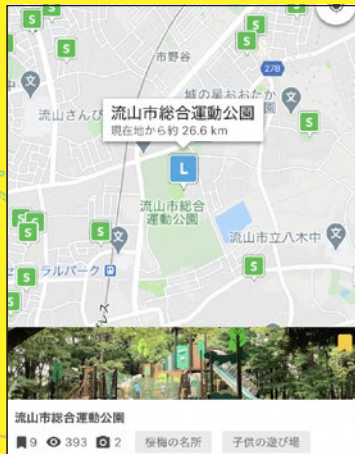

パークフル

PARKFUL

公園をもっと楽しく、もっと身近に。

**流山市の
公園情報
掲載中!**

〈公園情報〉
**No.1
アプリ**

地域密着みんなの公園情報アプリ

流山市にはどんな公園があるか知ってますか？

お散歩の途中で一休みしたり、子供と大きな公園で思いっきり冒険したり、その日の気分や目的で公園を探してみませんか？ PARKFUL には流山市内の全公園の情報が掲載中です。地図上に公園が表示されたり、遊具などの設備からも検索可能です。身近な公園を知る・利用するきっかけにぜひご活用ください！

公園情報アプリPARKFUL 4つのポイント!

Point.1

近くの公園を見つける

現在地から近くの公園を地図上から確認できます

Point.2

条件にぴったりの公園を探す

公園名や住所だけでなく遊具やトイレなど設備から検索できます

Point.3

公園に関する様々な情報を知る

おすすめの公園やイベント情報をご紹介します

Point.4

公園に関する思い出を記録する

公園の魅力を投稿したり、お気に入りの公園やイベントを保存できます

ほとんど毎日更新中!

<https://parkful.net/>

公園の魅力を様々な角度から発信するWEBメディアもあります!