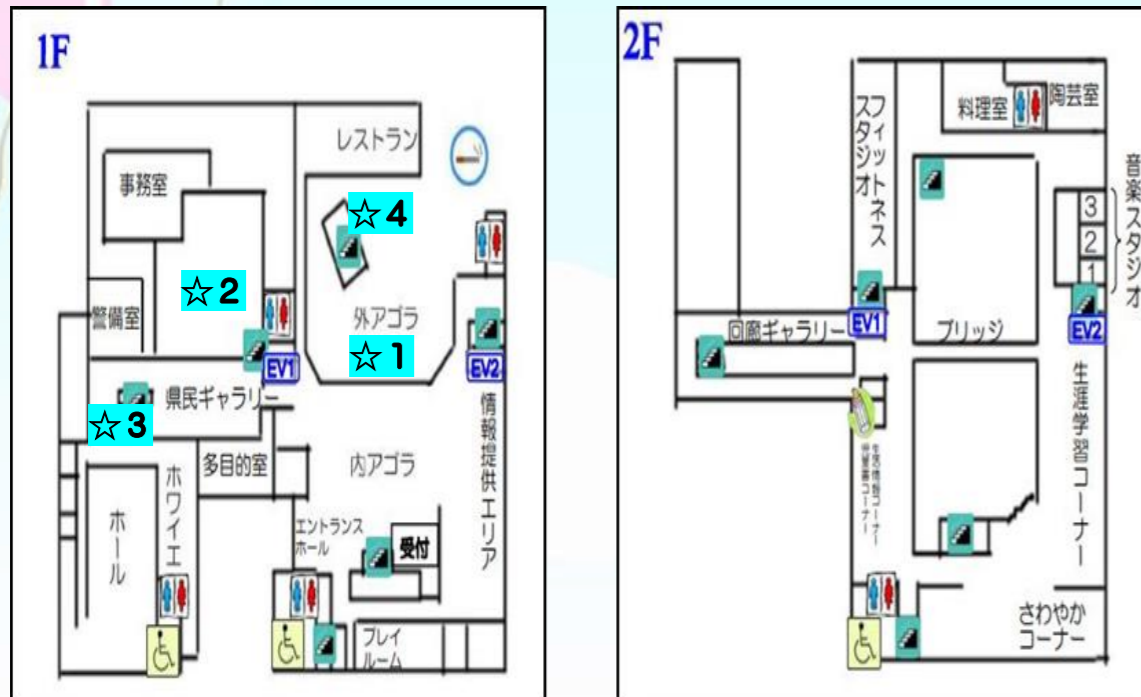

ワークショップ

	時間	場所	内容・団体
6月1日(土)	13:00~14:00	中研修室 3F	一人ひとりのウェルビーイングの実現のために サクセスポイント株式会社
	13:00~14:30 15:00~16:30	和室研修室 3F	日本刀を持ってみよう 野田市美術刀剣会
	13:00~16:00	手工芸室 3F	スマホショルダーバッグを手作りしましょう 尾堂サチ子
	13:00~15:30	アゴラ ☆1	折り紙ワークショップ 室礼サロンたのしい和 昔の遊び いきいきクラブ野田南部支部
	15:30~17:00		はじめてのアルゼンチンタンゴ 出口栄一
6月2日(日)	10:00~15:00	外アゴラ ☆4	まちの動物園を楽しもう! まちの動物園
	11:00~	1F ギャラリー ☆2	今の時の素敵な思い出を! 手形アート 浅利勝義
6月9日(日)	10:00~14:00	外アゴラ ☆4	まちの動物園を楽しもう! まちの動物園
	14:00~	フィットネススタジ オ2F	はじめてのベリーダンス Ai bellydance Atifa

キッチンカー 9:00~17:00 (県民プラザロータリー)

- 1日(土) 鳥吉・はれのひ・小麦の奴隷
- 2日(日) ハッピーフード・はれのひ・小麦の奴隷
- 8日(土) カレー屋リリー・アイランド・キッチンカーあじみ
- 9日(日) シルクロードハラルケバブ・クレープハピネス・モバイルキッチン

さわやかちば県民プラザ館内図

アンケートにご協力下さい

第2回

とうかつ地域文化祭

「この一瞬を楽しむ」

～とうかつ地域の文化をつなぐ～