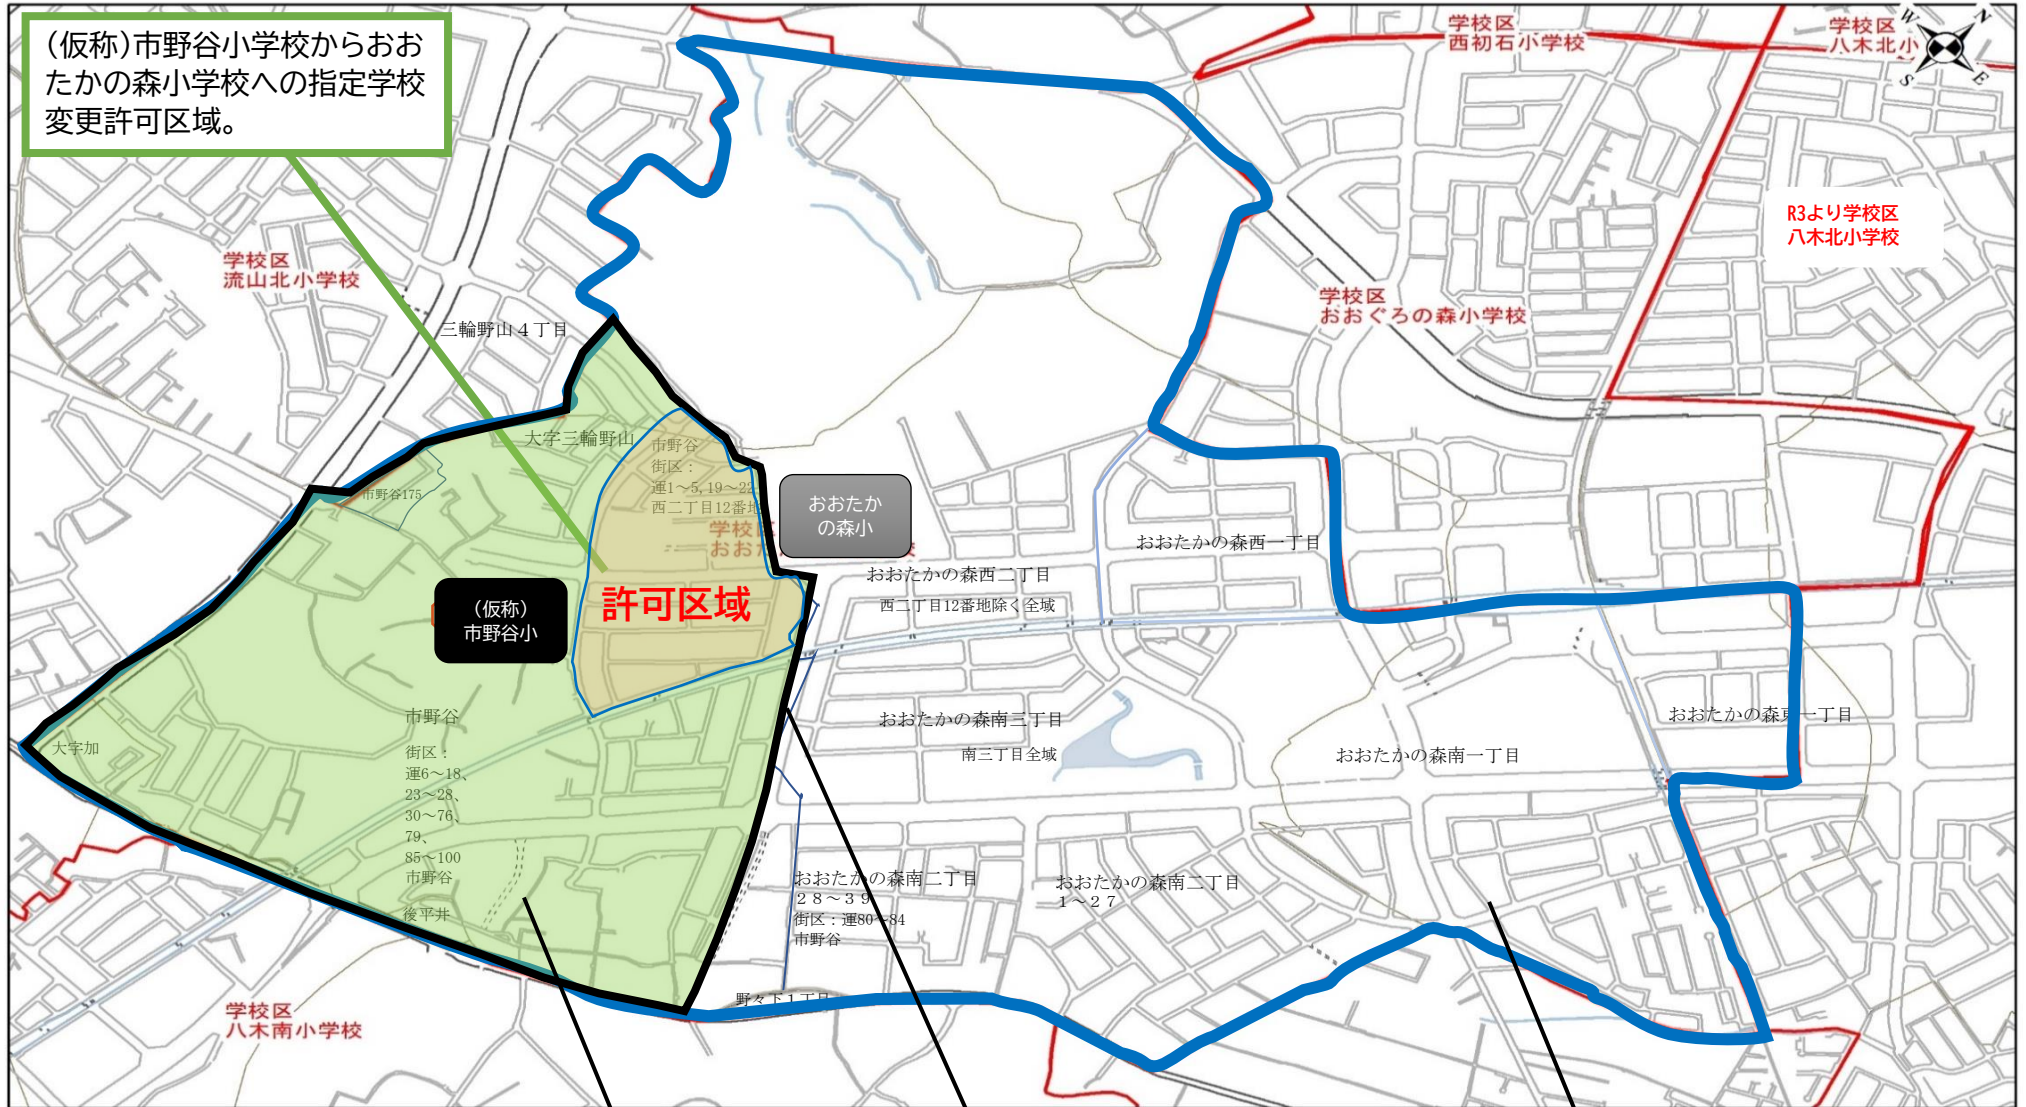

(仮称)市野谷小学校通学区域図(案)

別添図

(仮称)市野谷小学校からおおたかの森小学校への指定学校変更許可区域。

(仮称)市野谷小学校
通学区域

学区境

おおたかの森小学校
通学区域