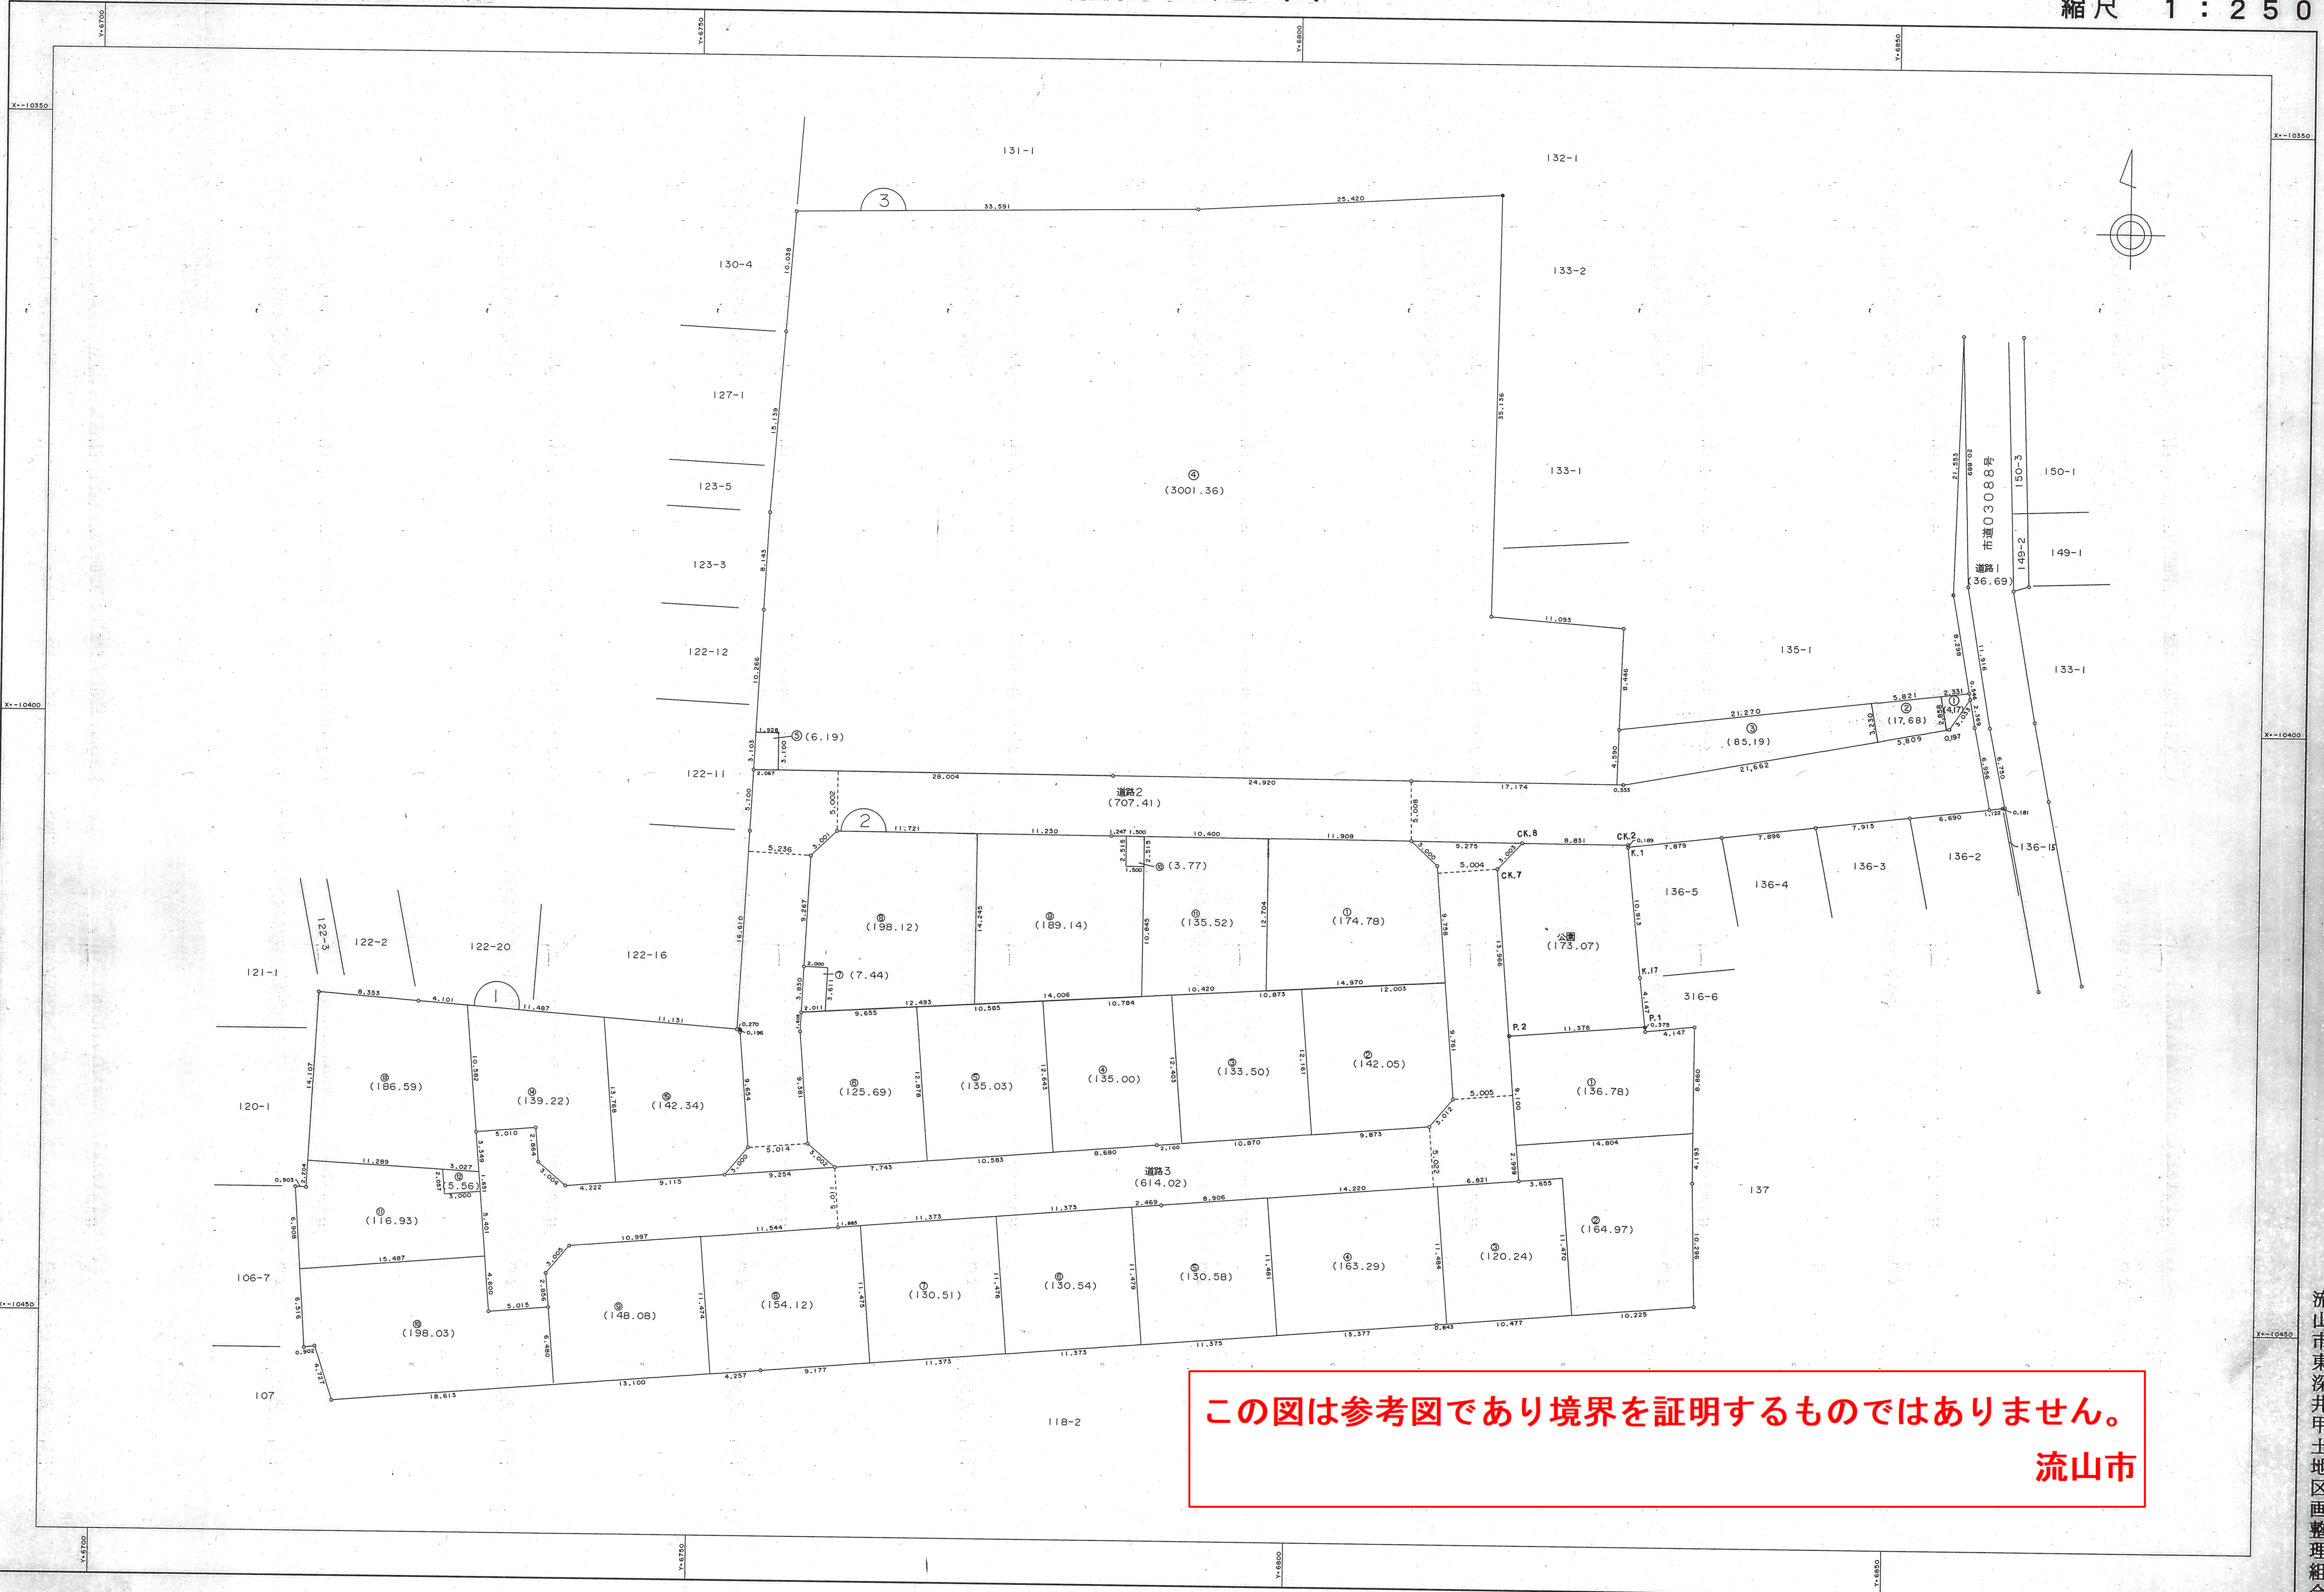

平成十一年四月

株式会社トーアコンサルタン

流山市東深井甲土地区画整理組合

この図は参考図であり境界を証明するものではありません。  
流山市