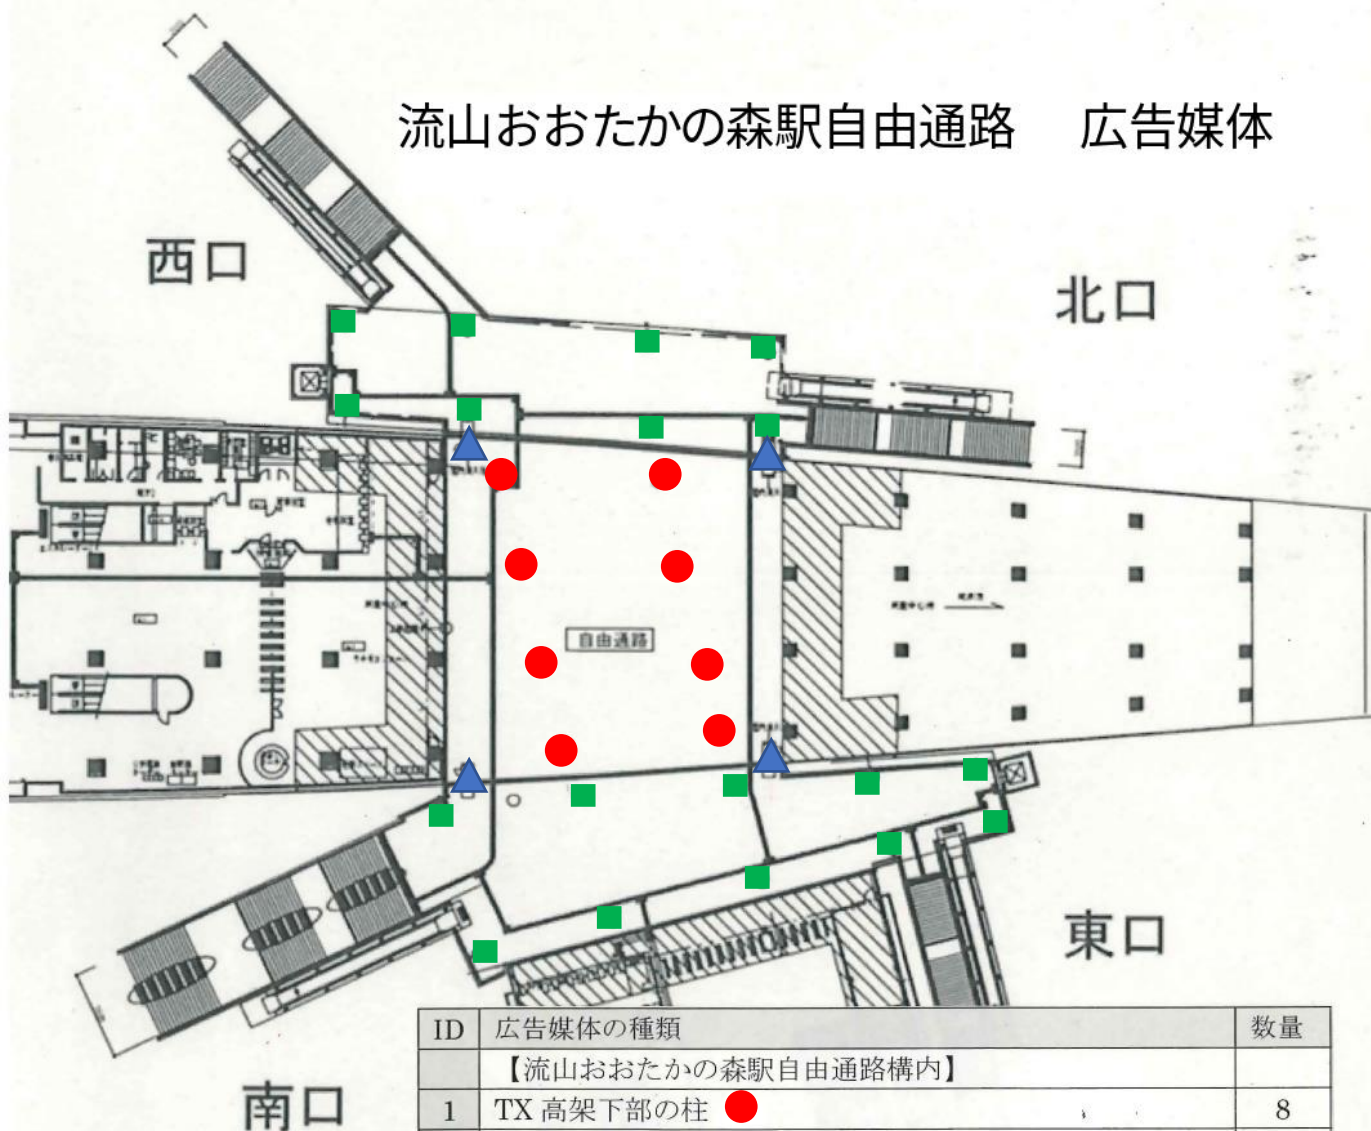

流山おおたかの森駅自由通路 広告媒体

| ID | 広告媒体の種類 | 数量 |
|-------------------|------------------------------|----|
| 【流山おおたかの森駅自由通路構内】 | | |
| 1 | TX 高架下部の柱 ● | 8 |
| 2 | 幕屋根下部の柱 ■ | 18 |
| 3 | デジタルサイネージ (広告サイネージ) ※南口 ▲ | 1 |
| 4 | デジタルサイネージ (広告サイネージ) ※北口 ▲ | 1 |
| 5 | デジタルサイネージ (情報検索型サイネージ) ※東口 ▲ | 1 |
| 6 | デジタルサイネージ (情報検索型サイネージ) ※西口 ▲ | 1 |

※情報検索型サイネージとは、バスの時刻表や周辺の公共施設の検索等、利用者がタッチパネルを操作し、市のお情報を検索できるサイネージです。