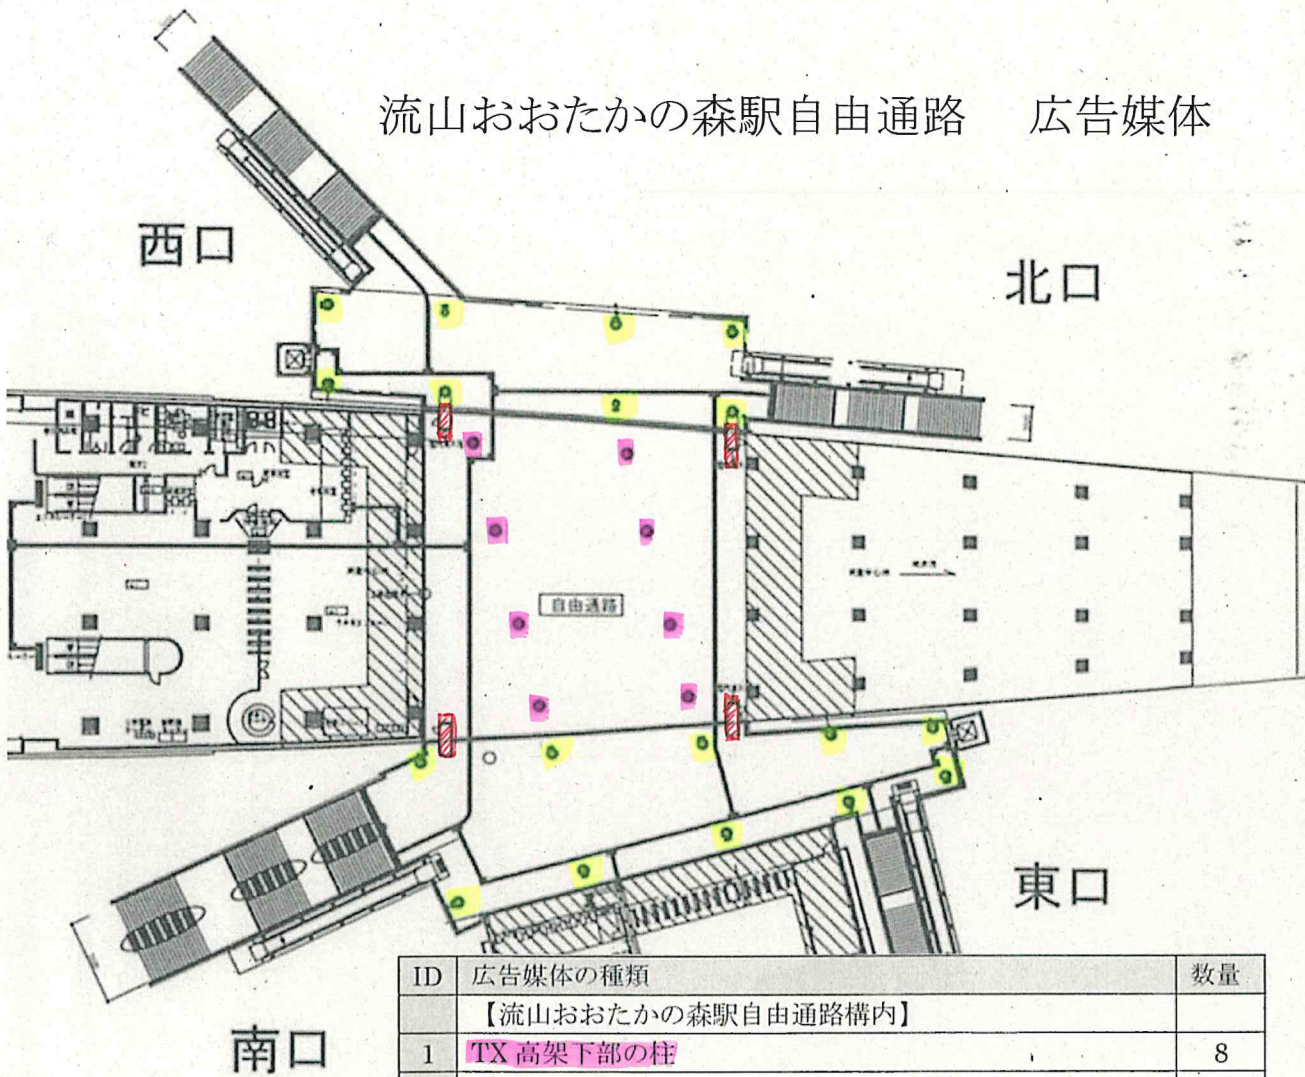

流山おおたかの森駅自由通路 広告媒体

ID	広告媒体の種類	数量
【流山おおたかの森駅自由通路構内】		
1	<u>TX 高架下部の柱</u>	8
2	<u>幕屋根下部の柱</u>	18
3	<u>デジタルサイネージ</u> (広告サイネージ) ※南口	1
4	<u>デジタルサイネージ</u> (広告サイネージ) ※北口	1
5	<u>デジタルサイネージ</u> (情報検索型サイネージ) ※東口	1
6	<u>デジタルサイネージ</u> (情報検索型サイネージ) ※西口	1

※情報検索型サイネージとは、バスの時刻表や周辺地図、周辺店舗情報等、利用者がタッチパネルを操作し、市の情報を検索できるサイネージです。
