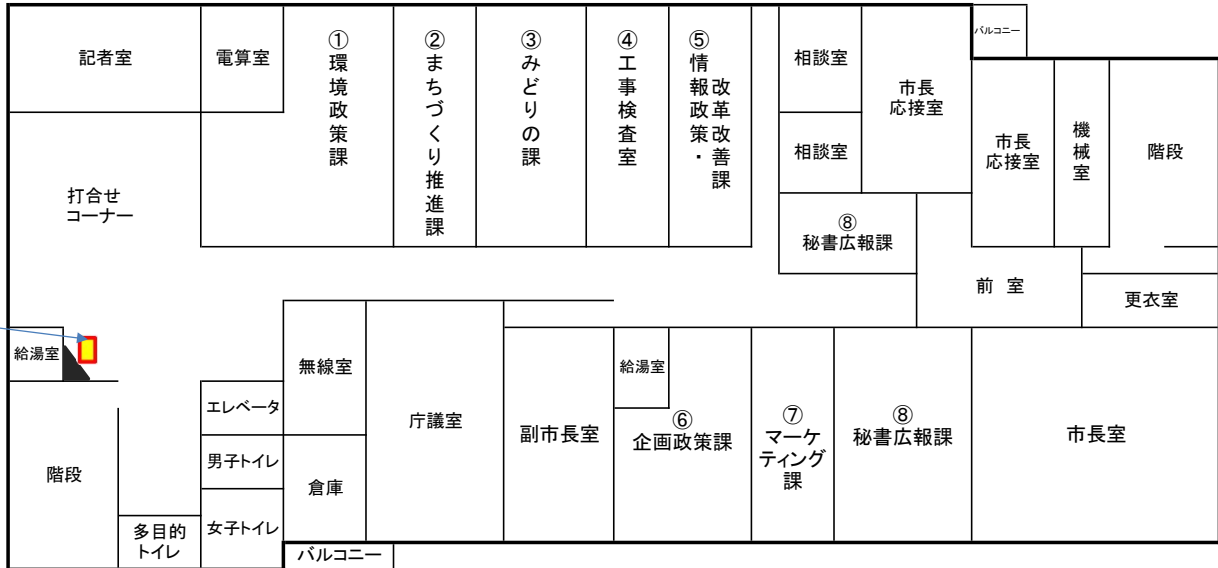

<市役所庁舎フロア案内図>

※令和元年5月1日現在

<市役所庁舎フロア案内図>

※令和元年5月1日現在

<市役所庁舎フロア案内図>

※令和元年5月1日現在

2-3-1
 ※市内業者のみ応募可

第1庁舎3階

<市役所庁舎フロア案内図>

※令和元年5月1日現在

第1庁舎4階

市役所庁舎・駐車場配置図

※令和元年5月1日現在