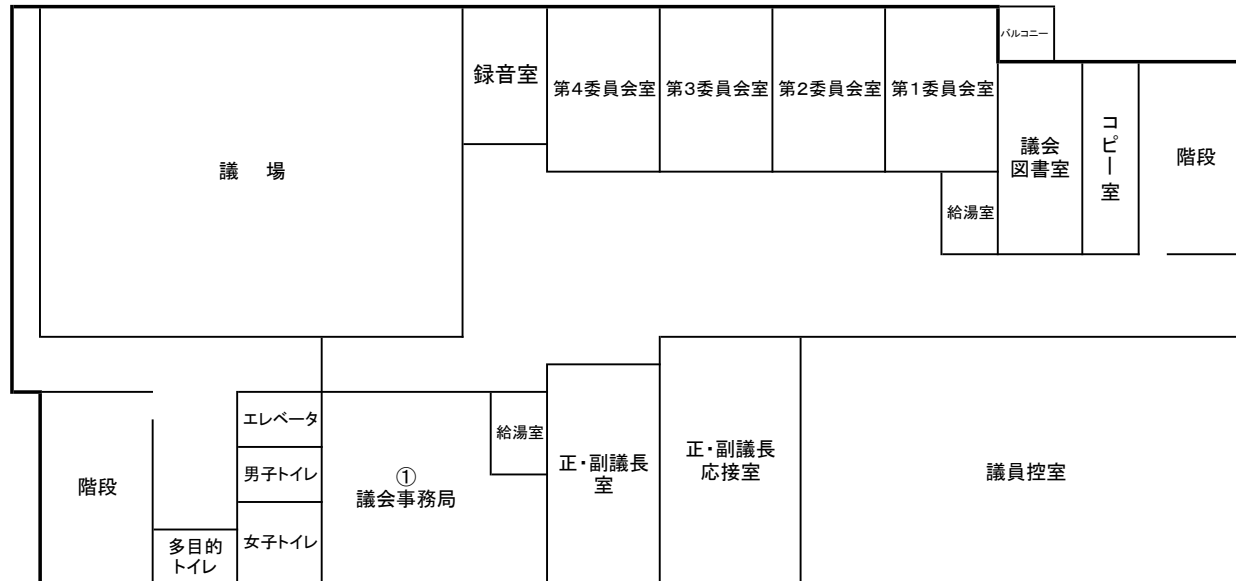

<市役所庁舎フロア案内図>

※令和元年5月1日現在

<市役所庁舎フロア案内図>

※令和元年5月1日現在

<市役所庁舎フロア案内図>

※令和元年5月1日現在

2-3-1
 ※市内業者のみ応募可

第1庁舎3階

<市役所庁舎フロア案内図>

※令和元年5月1日現在

第1庁舎4階

市役所庁舎・駐車場配置図

※令和元年5月1日現在