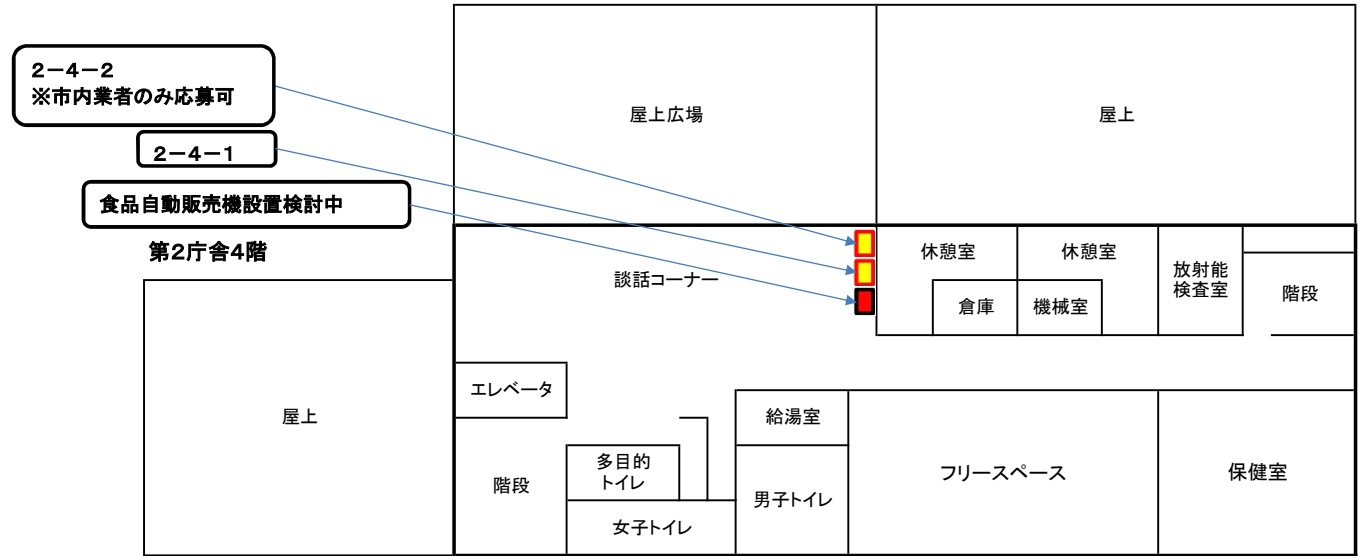

<市役所庁舎フロア案内図>

※令和元年5月1日現在

<市役所庁舎フロア案内図>

※令和元年5月1日現在

<市役所庁舎フロア案内図>

※令和元年5月1日現在

2-3-1
 ※市内業者のみ応募可

第1庁舎3階

<市役所庁舎フロア案内図>

※令和元年5月1日現在

第1庁舎4階

市役所庁舎・駐車場配置図

※令和元年5月1日現在