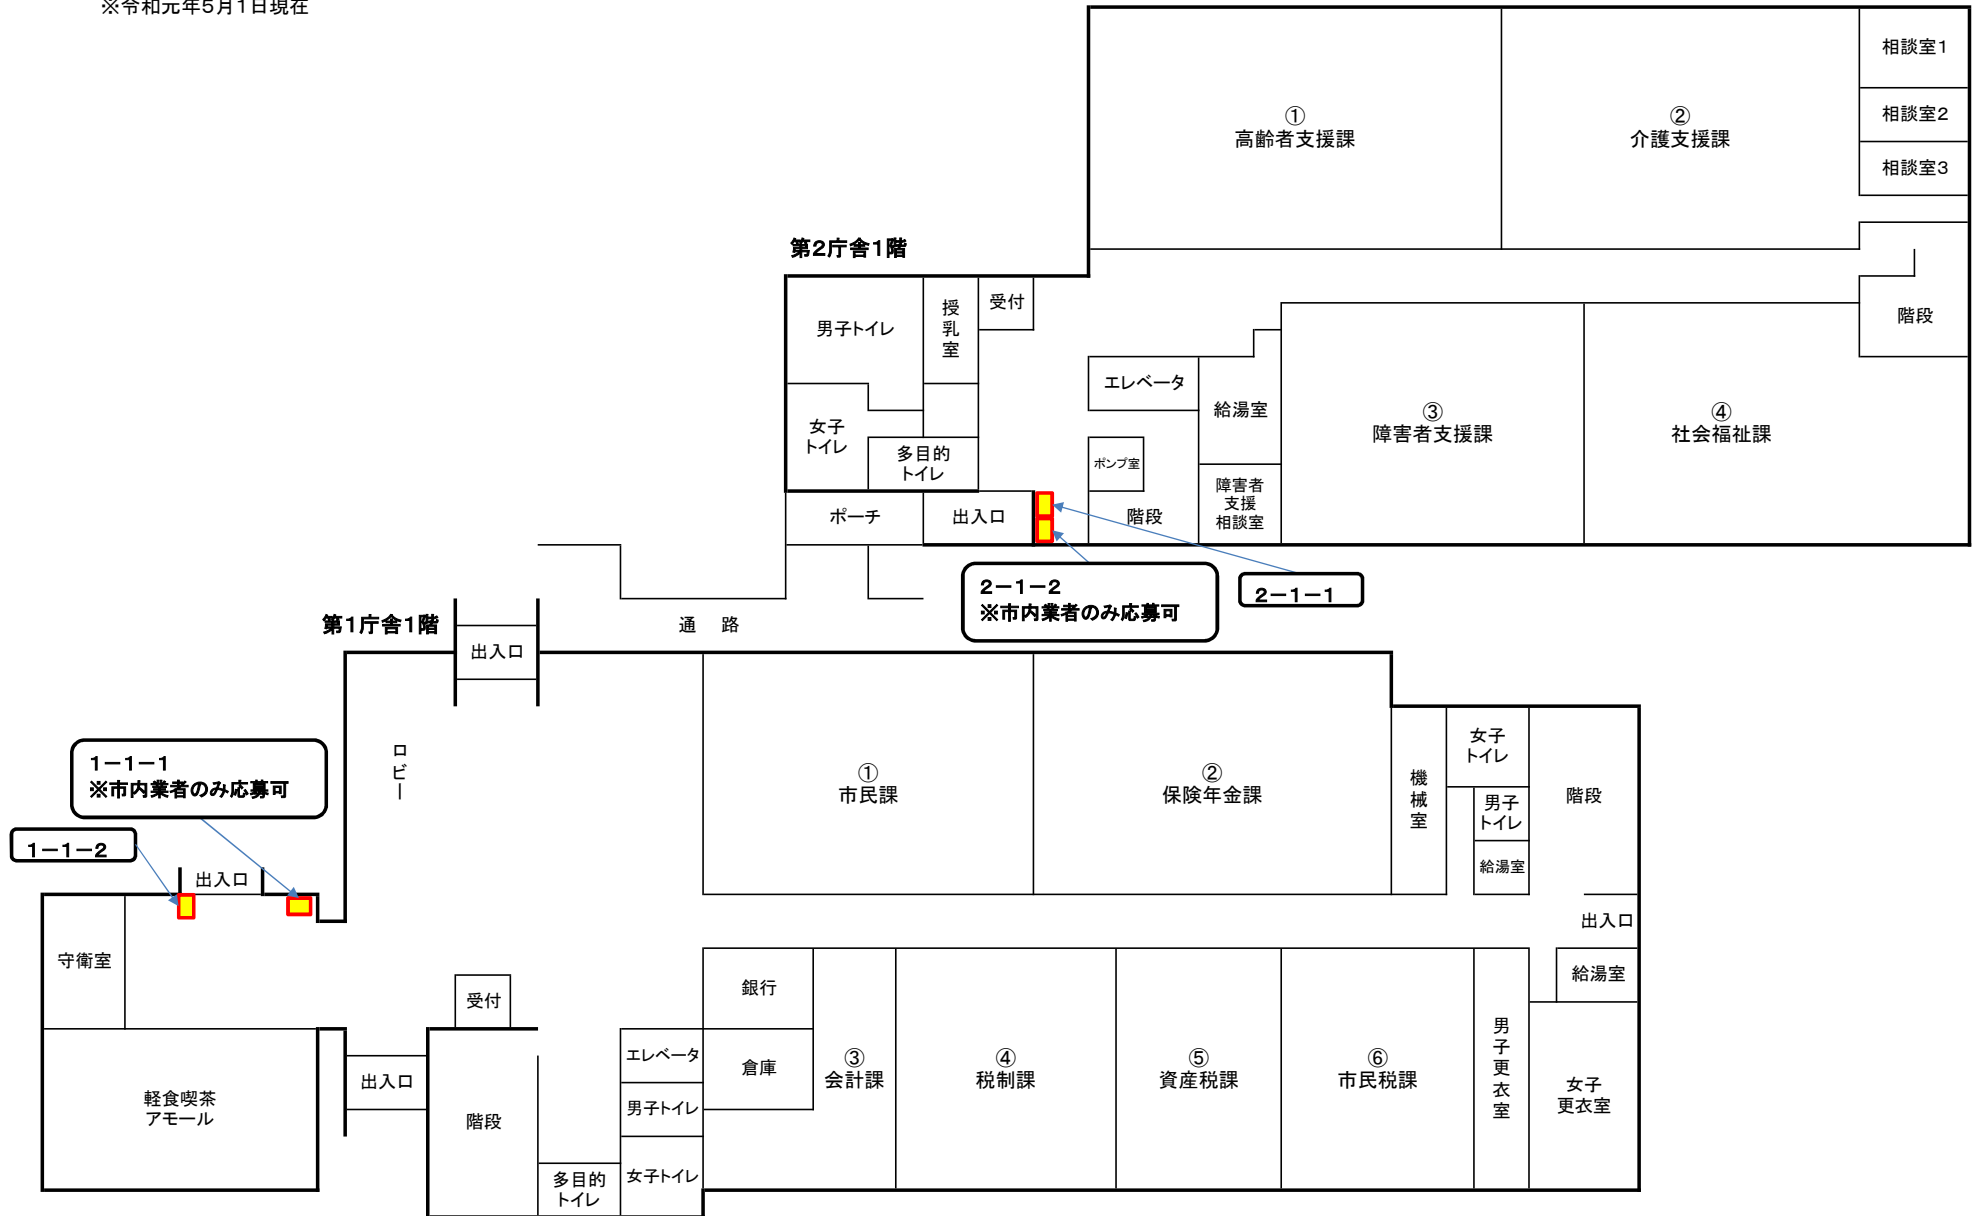

<市役所庁舎フロア案内図>

※令和元年5月1日現在

<市役所庁舎フロア案内図>

※令和元年5月1日現在

<市役所庁舎フロア案内図>

※令和元年5月1日現在

2-3-1
 ※市内業者のみ応募可

第1庁舎3階

<市役所庁舎フロア案内図>

※令和元年5月1日現在

第1庁舎4階

市役所庁舎・駐車場配置図

※令和元年5月1日現在