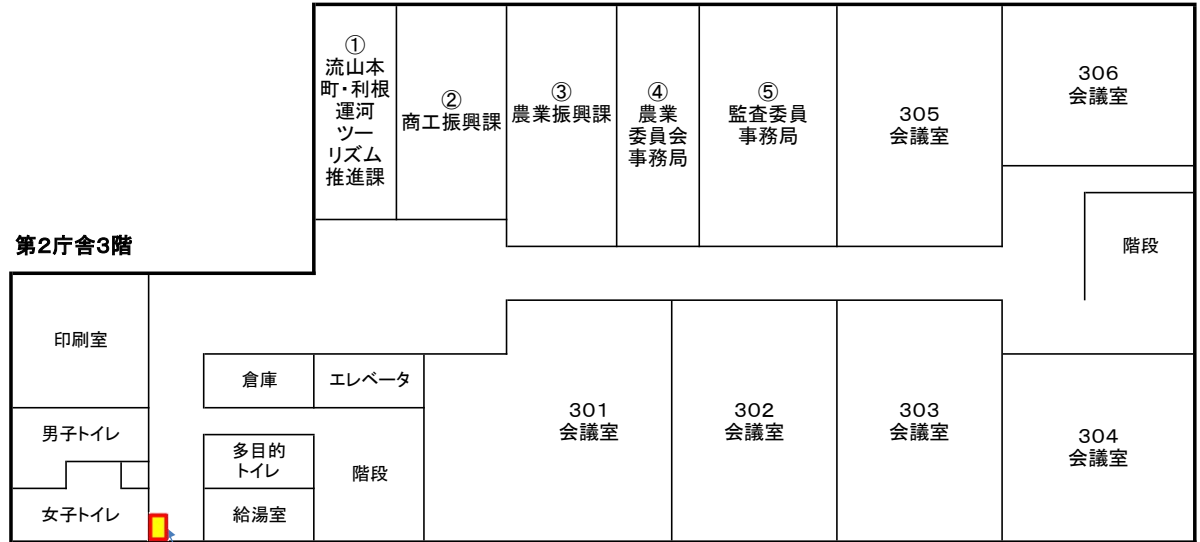

<市役所庁舎フロア案内図>

※令和元年5月1日現在

<市役所庁舎フロア案内図>

※令和元年5月1日現在

<市役所庁舎フロア案内図>

※令和元年5月1日現在

2-3-1
 ※市内業者のみ応募可

第1庁舎3階

<市役所庁舎フロア案内図>

※令和元年5月1日現在

第1庁舎4階

市役所庁舎・駐車場配置図

※令和元年5月1日現在