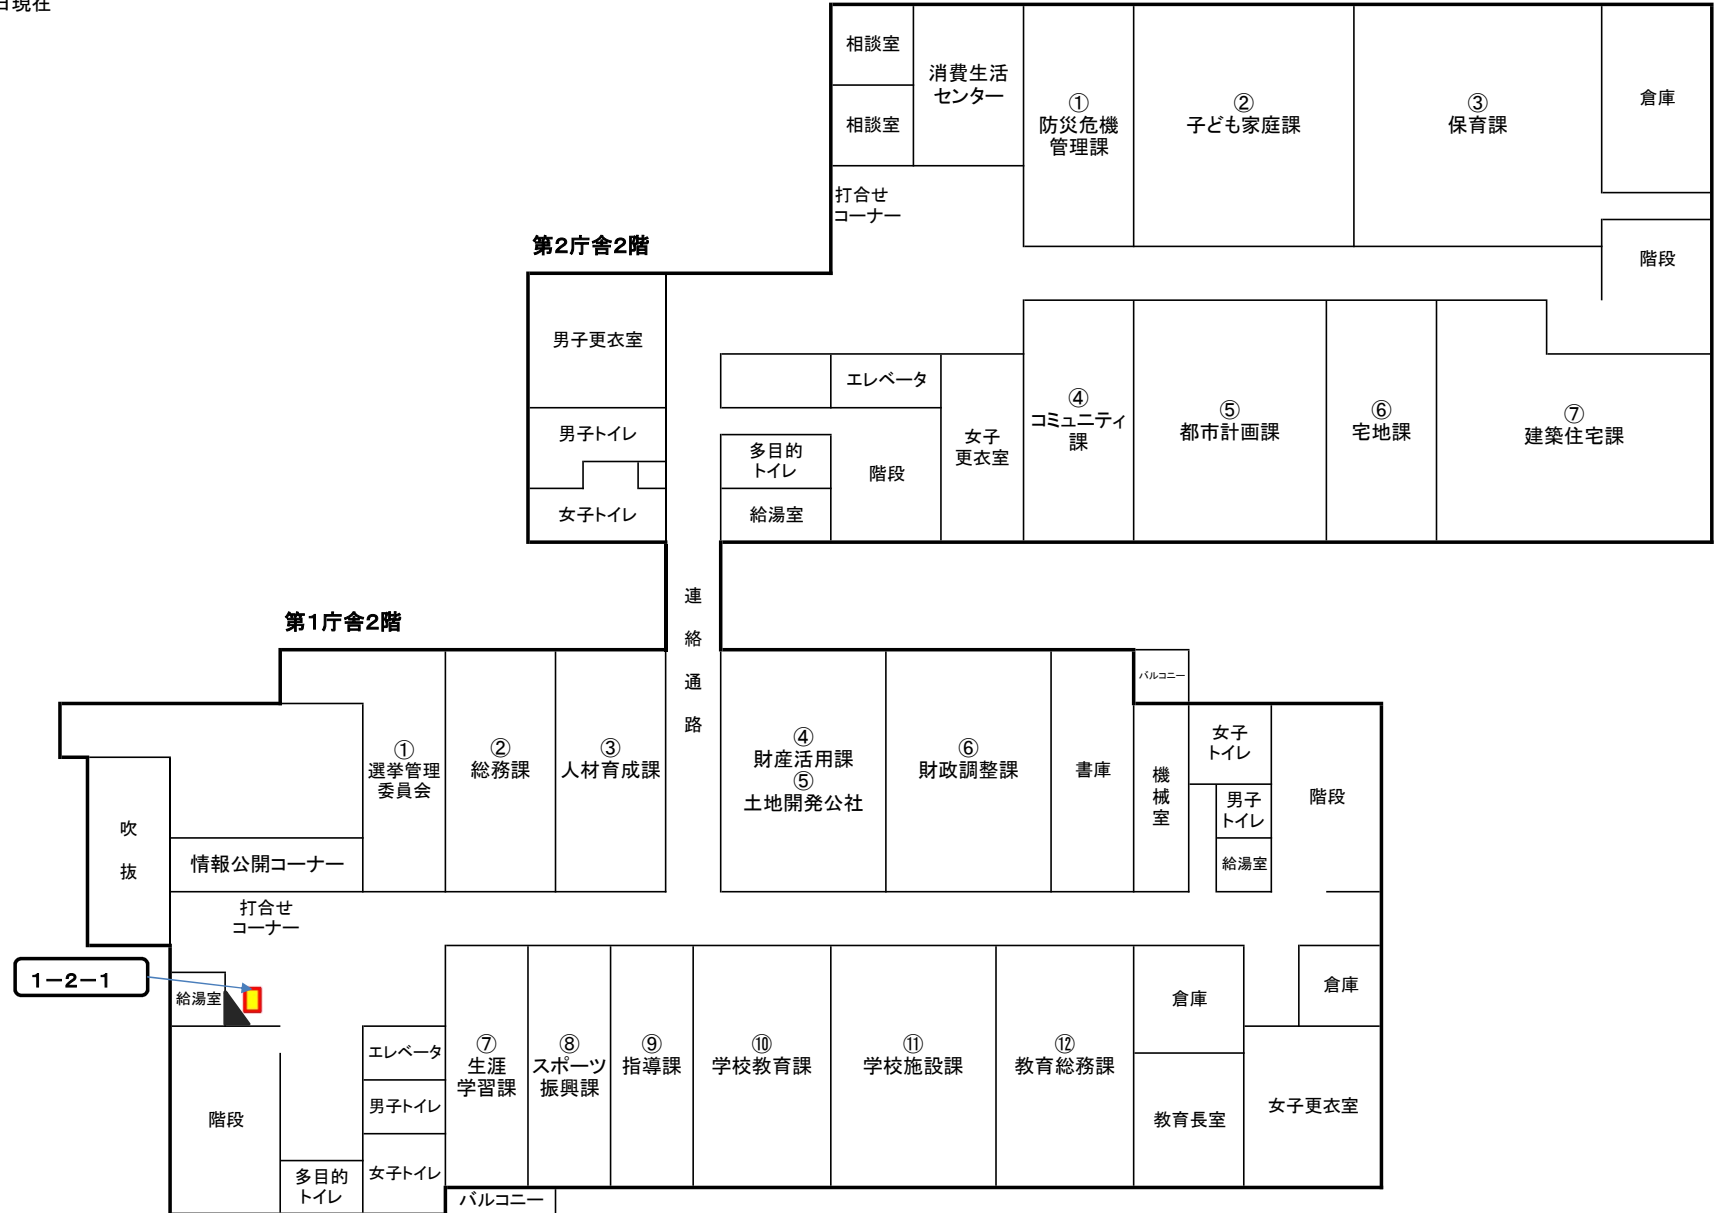

<市役所庁舎フロア案内図>

※令和元年5月1日現在

<市役所庁舎フロア案内図>

※令和元年5月1日現在

<市役所庁舎フロア案内図>

※令和元年5月1日現在

2-3-1
 ※市内業者のみ応募可

第1庁舎3階

<市役所庁舎フロア案内図>

※令和元年5月1日現在

第1庁舎4階

市役所庁舎・駐車場配置図

※令和元年5月1日現在