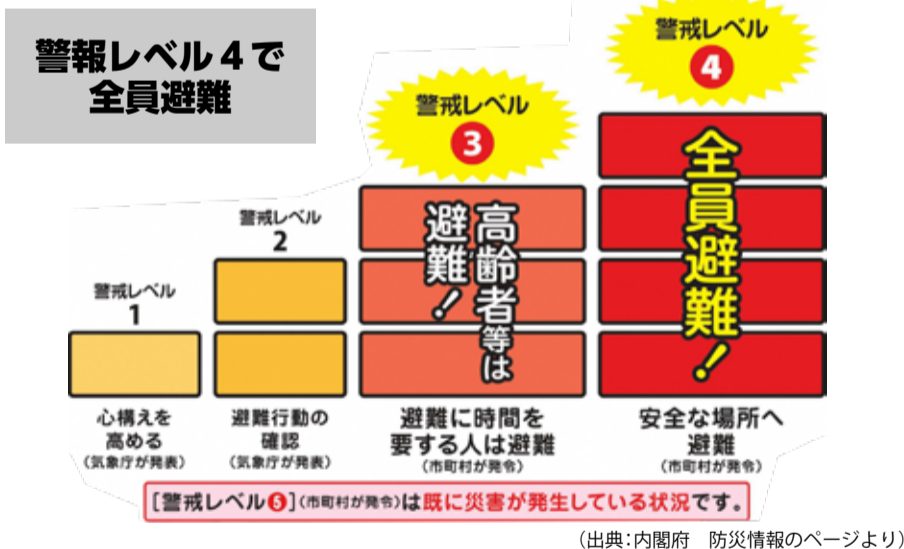

耐震診断・改修と 通学路ブロック塀除却補助金の代理受領制度を開始 支払い時の負担が軽減

警戒レベルを用いた避難情報の運用を開始

段階に応じて適切な避難行動を!

市では、洪水・土砂災害などの発生のおそれがある場合、段階に応じて適切な避難行動をとることができるよう、5段階の「警戒レベル」に分けた避難情報等の運用を開始します(別表参照)。避難情報が発令された際は、警戒レベルに応じて、適切な避難行動をとってください。

警戒レベル	避難情報等	避難行動等
警戒レベル5	災害発生情報	命を守るための最善の行動。
警戒レベル4 (全員避難)	避難勧告 避難指示(緊急)	速やかに避難場所へ避難。公的な避難場所までの移動が危険と思われる場合は、近くの安全な場所や、自宅内のより安全な場所に避難。
警戒レベル3 (高齢者等は避難)	避難準備・ 高齢者等避難開始	避難に時間を要する人(高齢の方、障害のある方、乳幼児など)とその支援者は避難。そのほかの人は、避難の準備。
警戒レベル2	洪水注意報 大雨注意報等 (気象庁が発表)	避難に備え、ハザードマップなどにより、自らの避難行動を確認。
警戒レベル1	早期注意情報 (気象庁が発表)	災害への心構えを高める。

※各種の情報は、警戒レベル1~5の順番で発表されるとは限りません。状況が急変することもあります。

▷放送内容(例)=〇〇地区に洪水(土砂災害)に関する警戒レベル4、避難勧告を発令しました。〇〇川が氾濫する恐れのある水位に到達しました。〇〇地区の方は、速やかに全員避難を開始してください。

☎防災危機管理課 ☎7150-6312 ID 1021811

流山市都市計画マスタープランに係るオープンハウス

あなたのご意見をお聞かせください