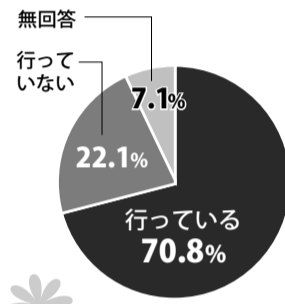

主な内容

折り鶴と、折り鶴に糸を通すボランティアを募集 …… 3面

警戒レベルを用いた避難情報の運用を開始 …… 2面

市内のプールを開放 …… 3面

子育てナビ …… 4面

バリアフリー演劇鑑賞会を開催 …… 5面

男だから、女だからはもう古い！ 共に活きる社会へ

市のまちづくり達成度アンケートでは、男性の中で、家事や育児を行っている割合は7割を超え、「男女とも仕事を持ち、家事育児も共同して行うことがよい」と回答する割合も増えてきています。柔軟な考えで、誰もが自分らしく生きられる社会のためにできることを考えてみませんか。

閩企画政策課 ☎7150-6064

男女とも仕事を持ち、家事育児も共同して行うことがよいと回答した割合

まちづくり達成度アンケートより

男性における家事・育児・介護を行っている割合 (H30年度)

男女共同参「学」 知る 学ぶ 考える 私の人生 私がつくる

6月23日～29日は「男女共同参画週間」です。この機会に男女共同参画について考えましょう。

あなたらしさを応援します！

結ながれやま ～私らしくあなたらしく～ 男女共同参画社会をめざす情報紙