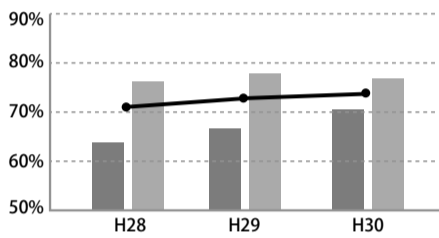

閩企画政策課 ☎7150-6064

男女とも仕事を持ち、家事育児も共同して行うことがよいと回答した割合

まちづくり達成度アンケートより

男性における家事・育児・介護を行っている割合 (H30年度)

男女共同参「学」 知る 学ぶ 考える 私の人生 私がつくる

6月23日～29日は「男女共同参画週間」です。この機会に男女共同参画について考えましょう。

あなたらしさを応援します！

結ながれやま ～私らしくあなたらしく～ 男女共同参画社会をめざす情報紙