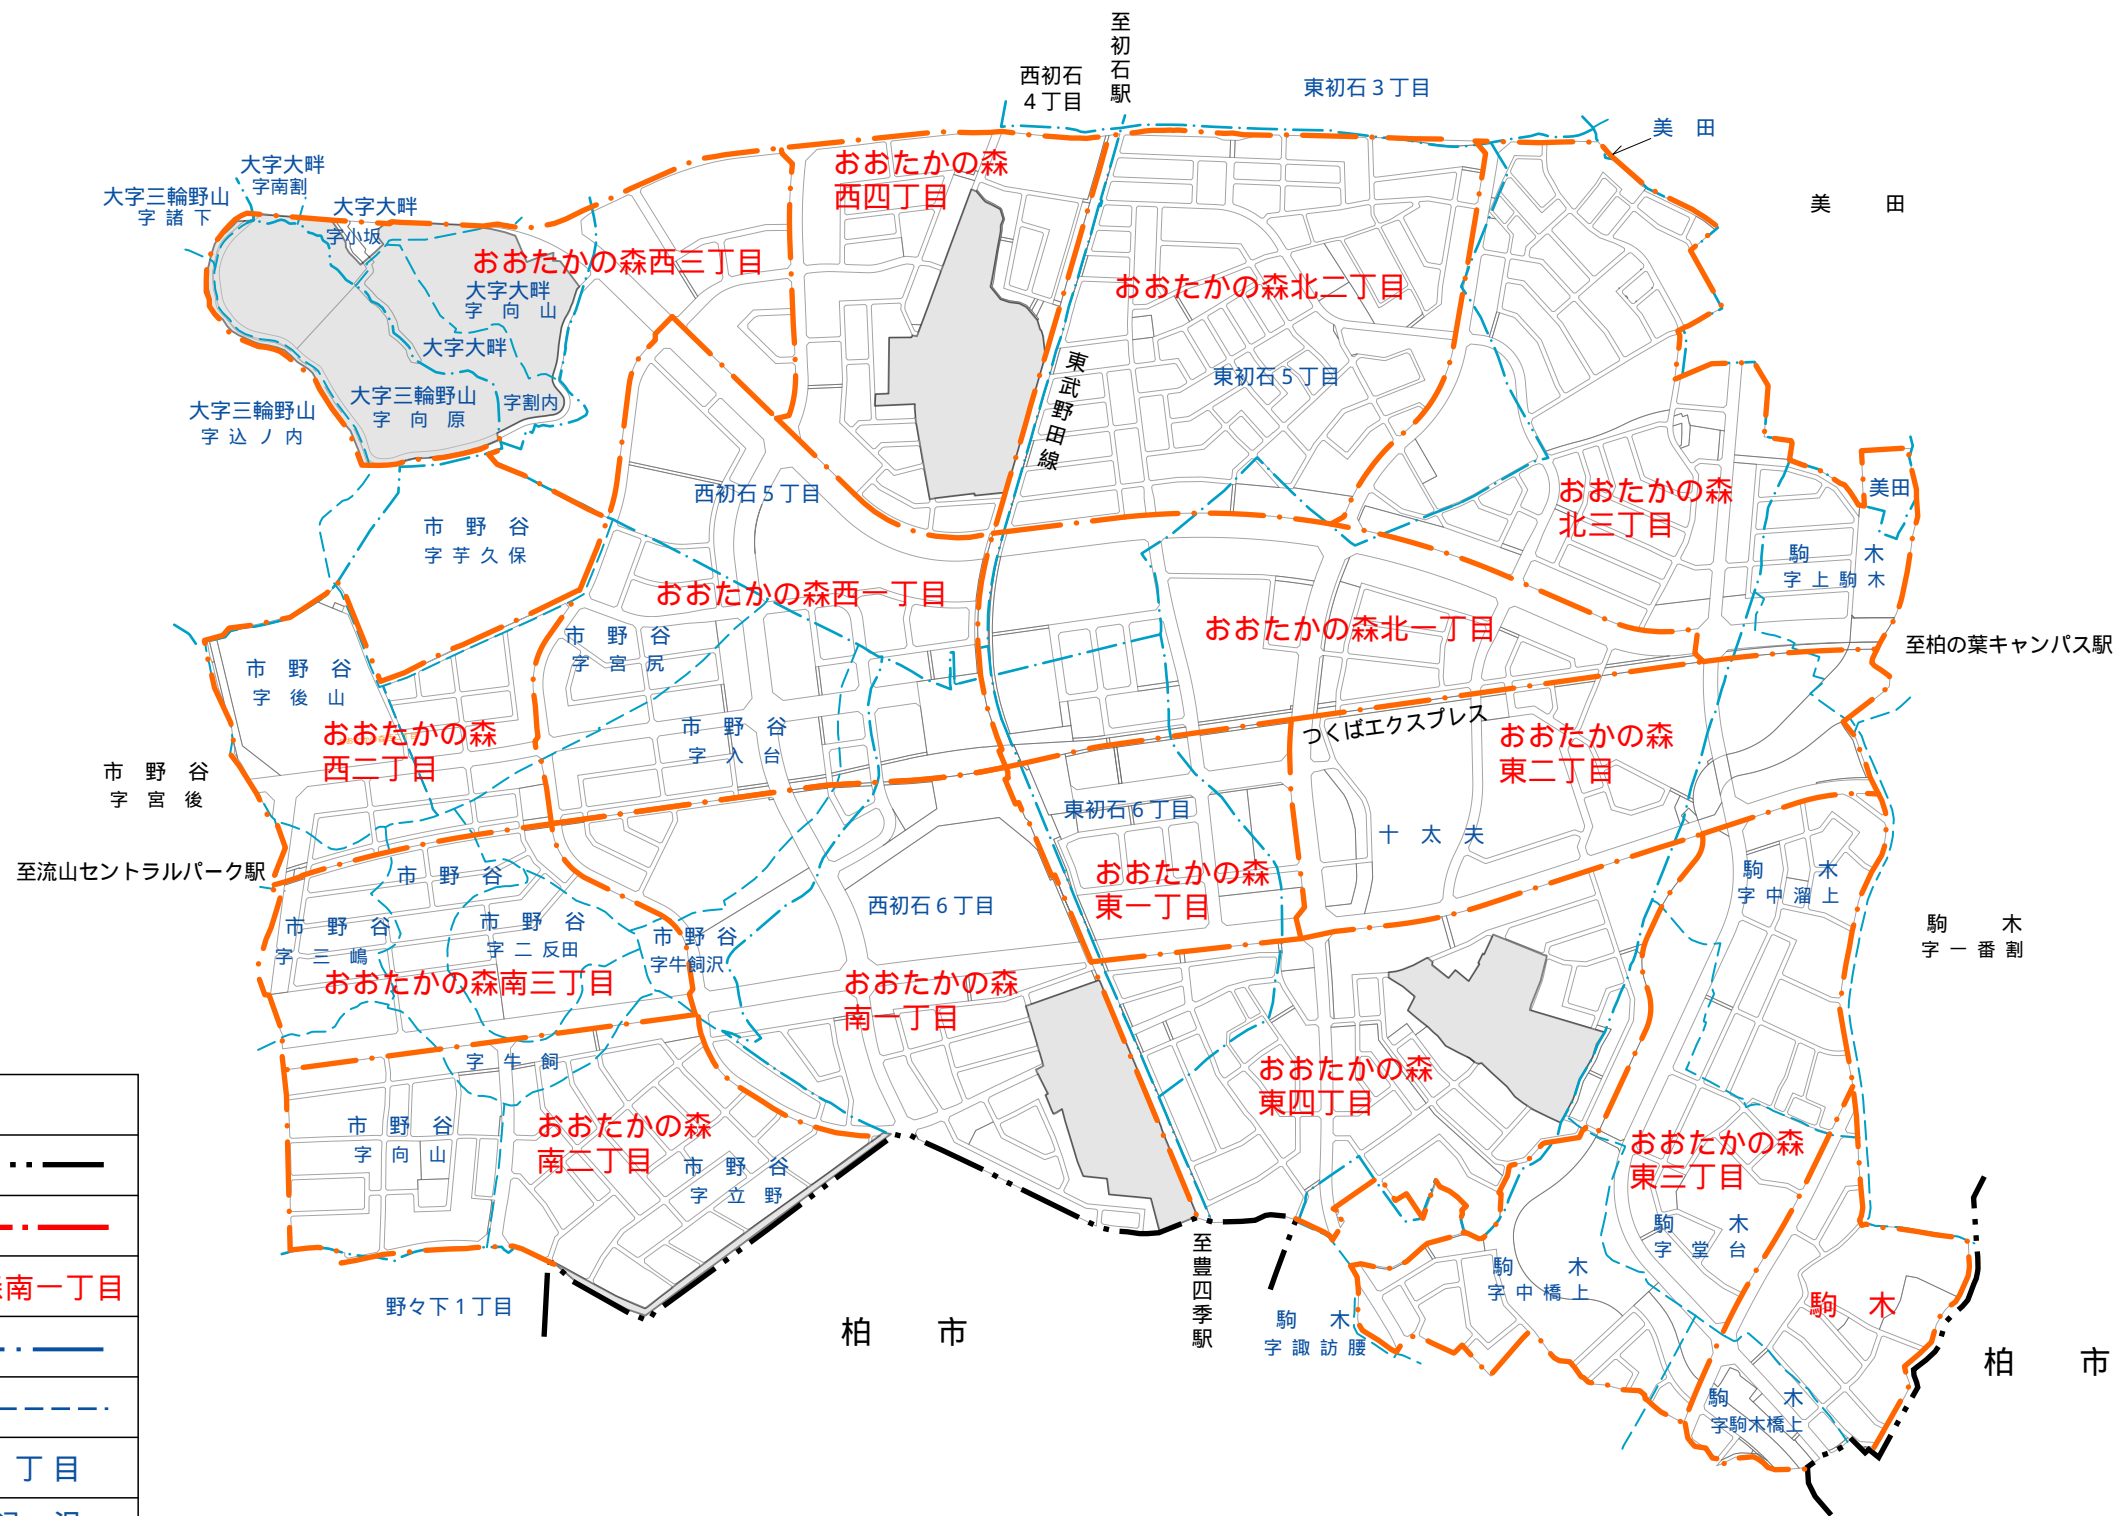

新市街地地区等における字の区域及び名称の変更区域図

凡	例
行政界	— · · · —
新大字界	— · · —
新大字名	おおたかの森南一丁目
旧大字界	— · · —
旧小字界	- - - - -
旧大字名	西初石6丁目
旧小字名	字牛飼沢
区画整理区域外	■