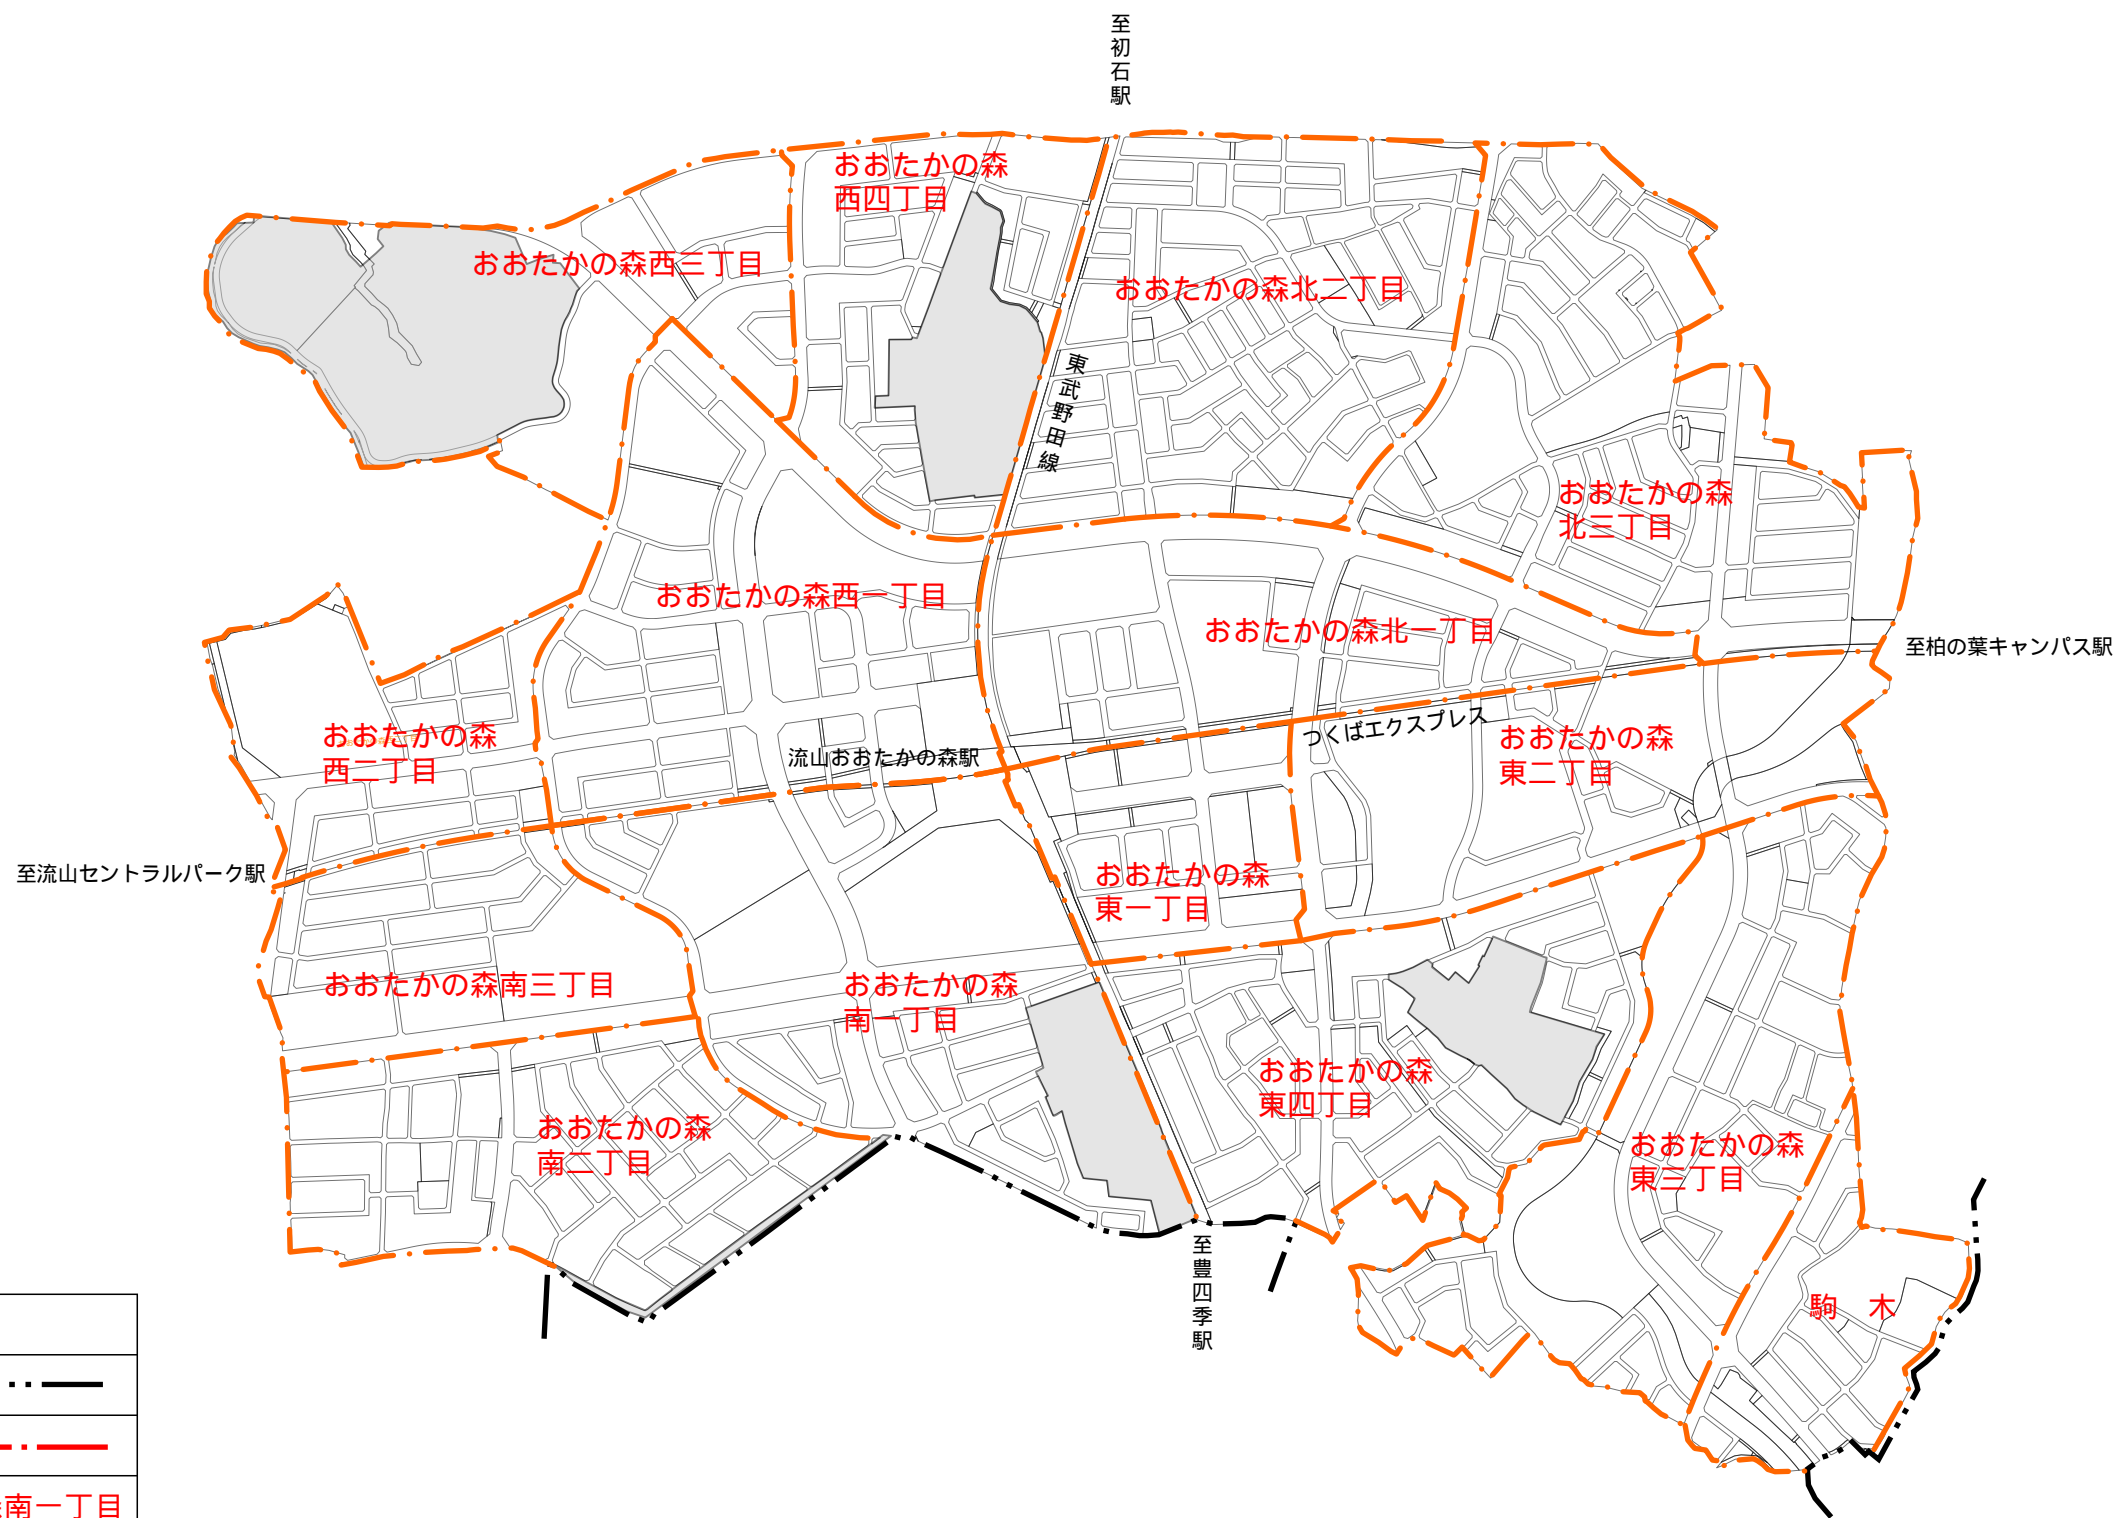

# 新市街地地区等における字の区域及び名称の変更区域図

凡	例
行政界	— · · — · · — · · —
新大字界	— · — · — · — · — · —
新大字名	おおたかの森南一丁目
区画整理区域外	■