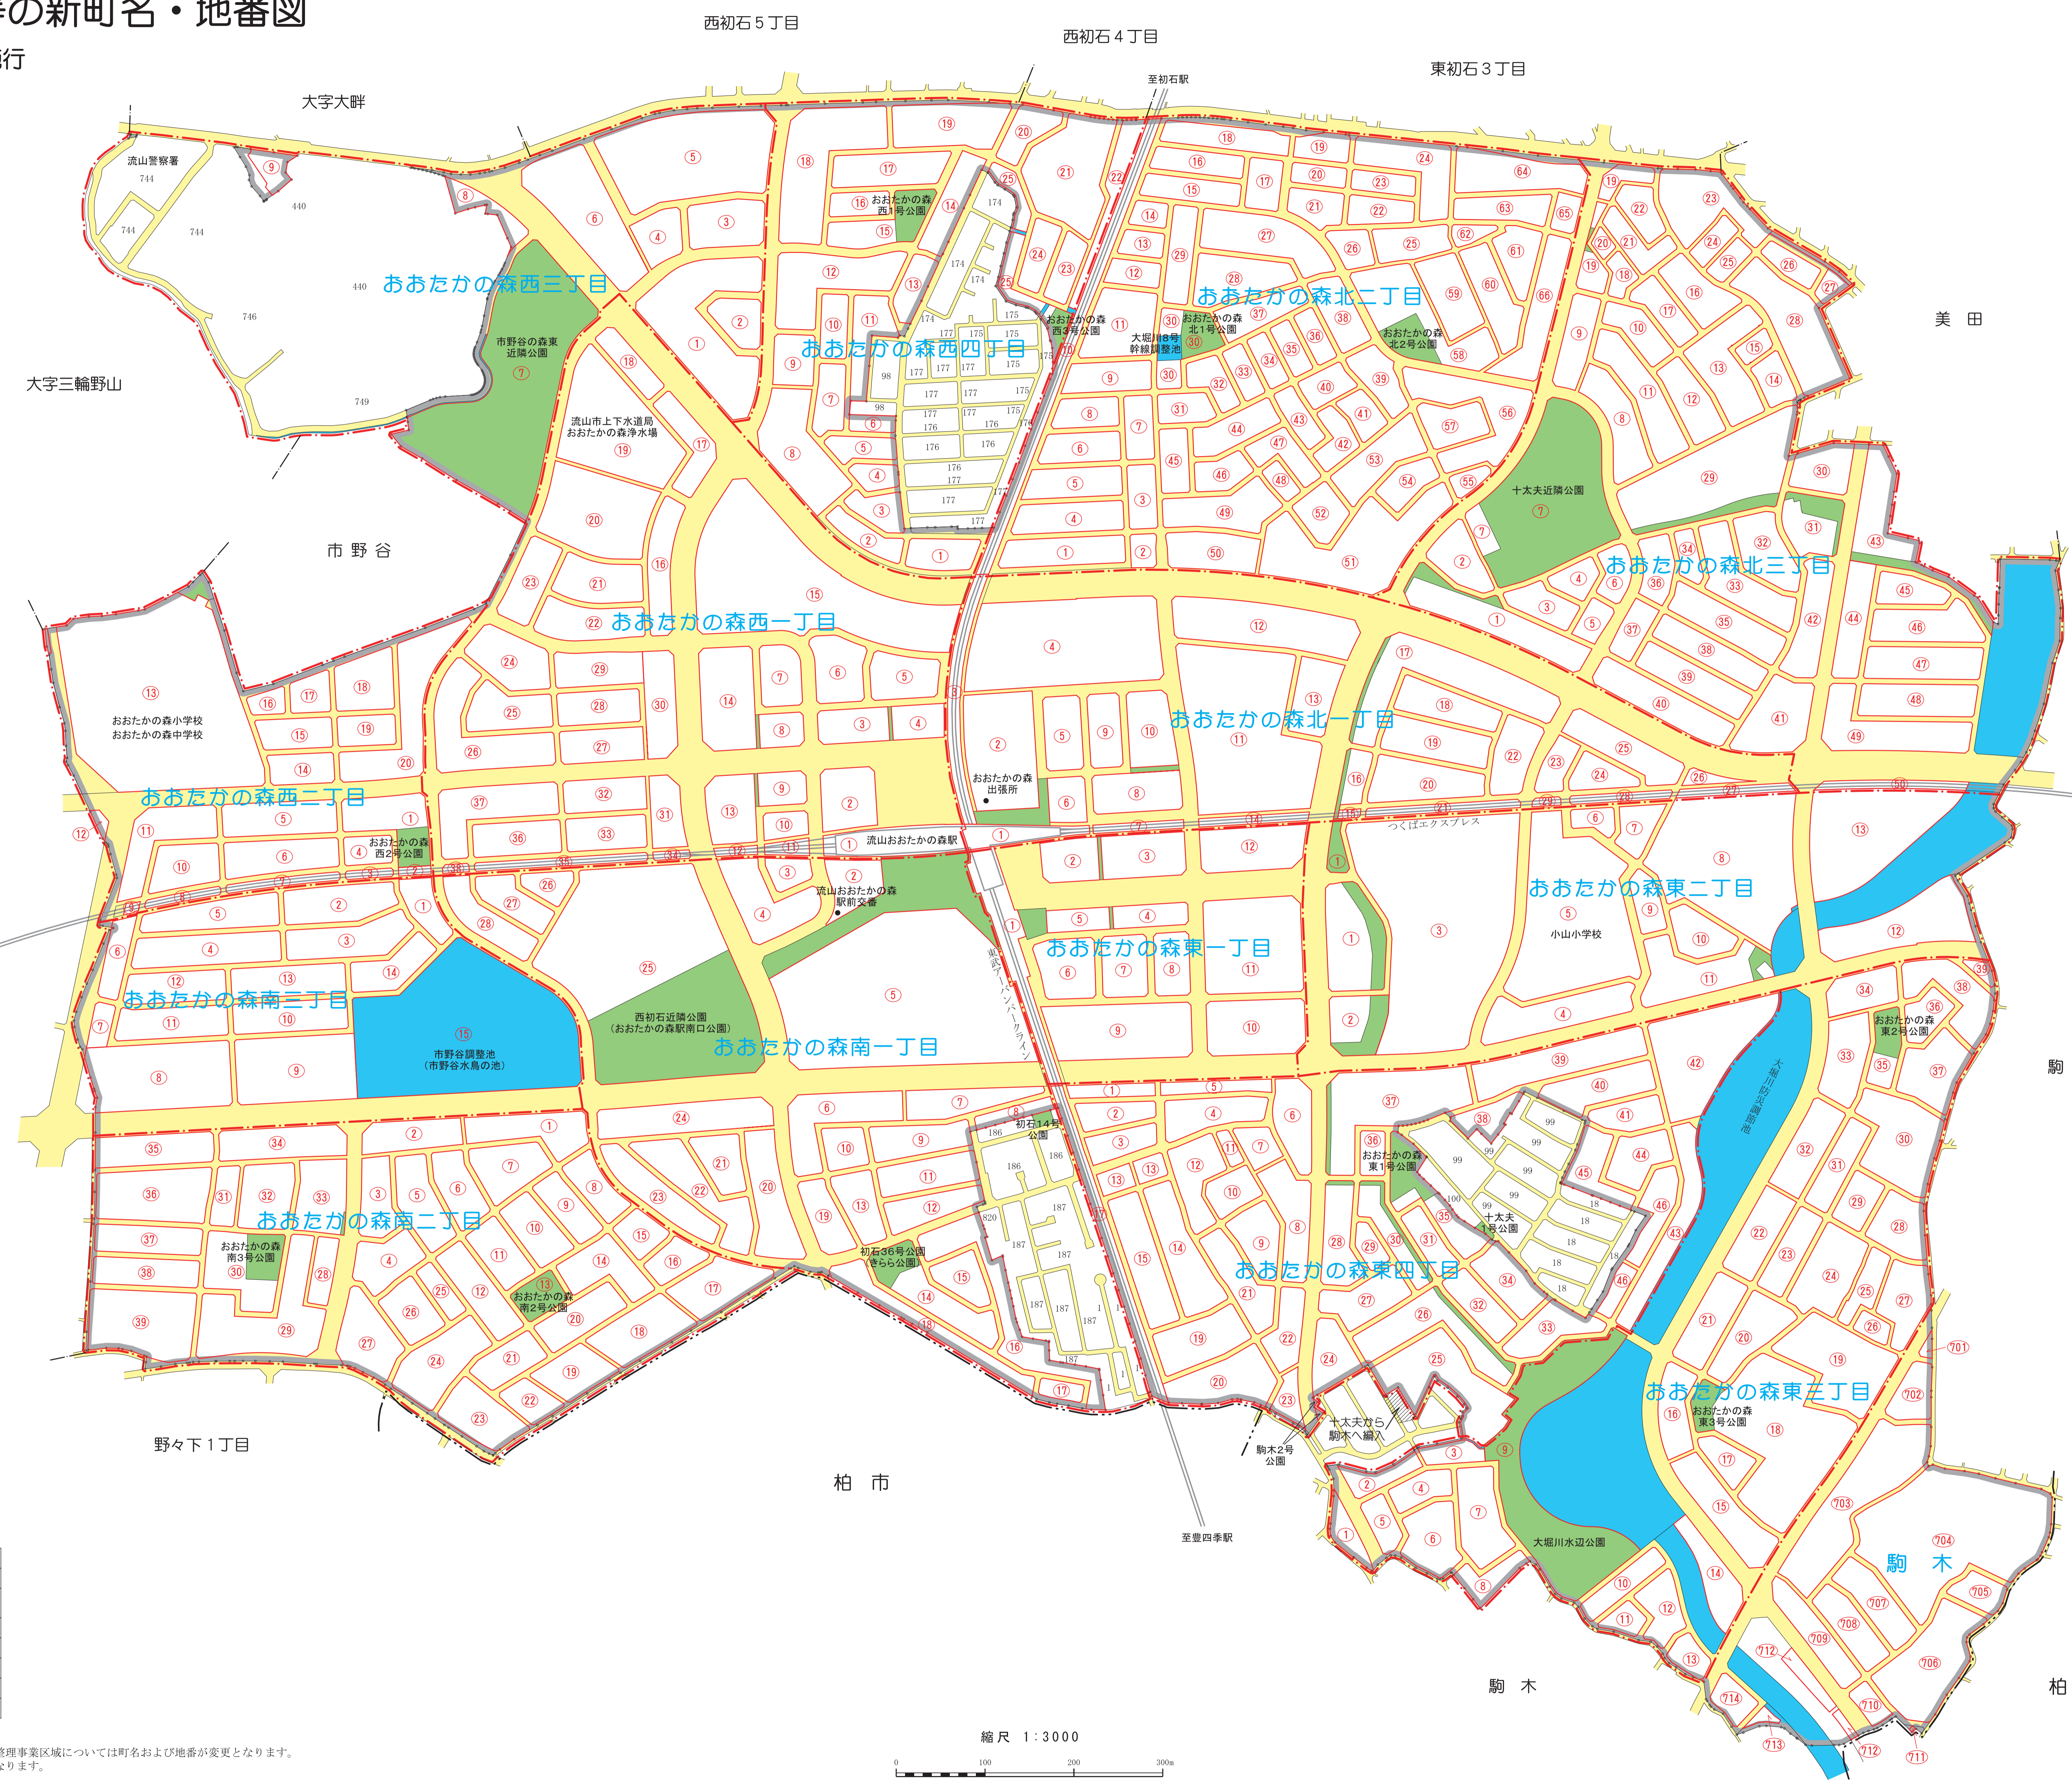

新市街区域等の新町名・地番図

平成31年5月11日施行

凡 例

	新 町 界
	新 町 名
	流山都市計画事業新市街地区 一体型特定土地区画整理事業区域
	新 地 番 界
	新 地 番 (親 番)
	道 路 ・ 歩 道
	公 園 ・ 緑 地 ・ 広 場
	河 川 ・ 調 整 池

流山都市計画事業新市街地区一体型特定土地区画整理事業区域については町名および地番が変更となります。
また、それ以外の区域については町名だけが変更となります。