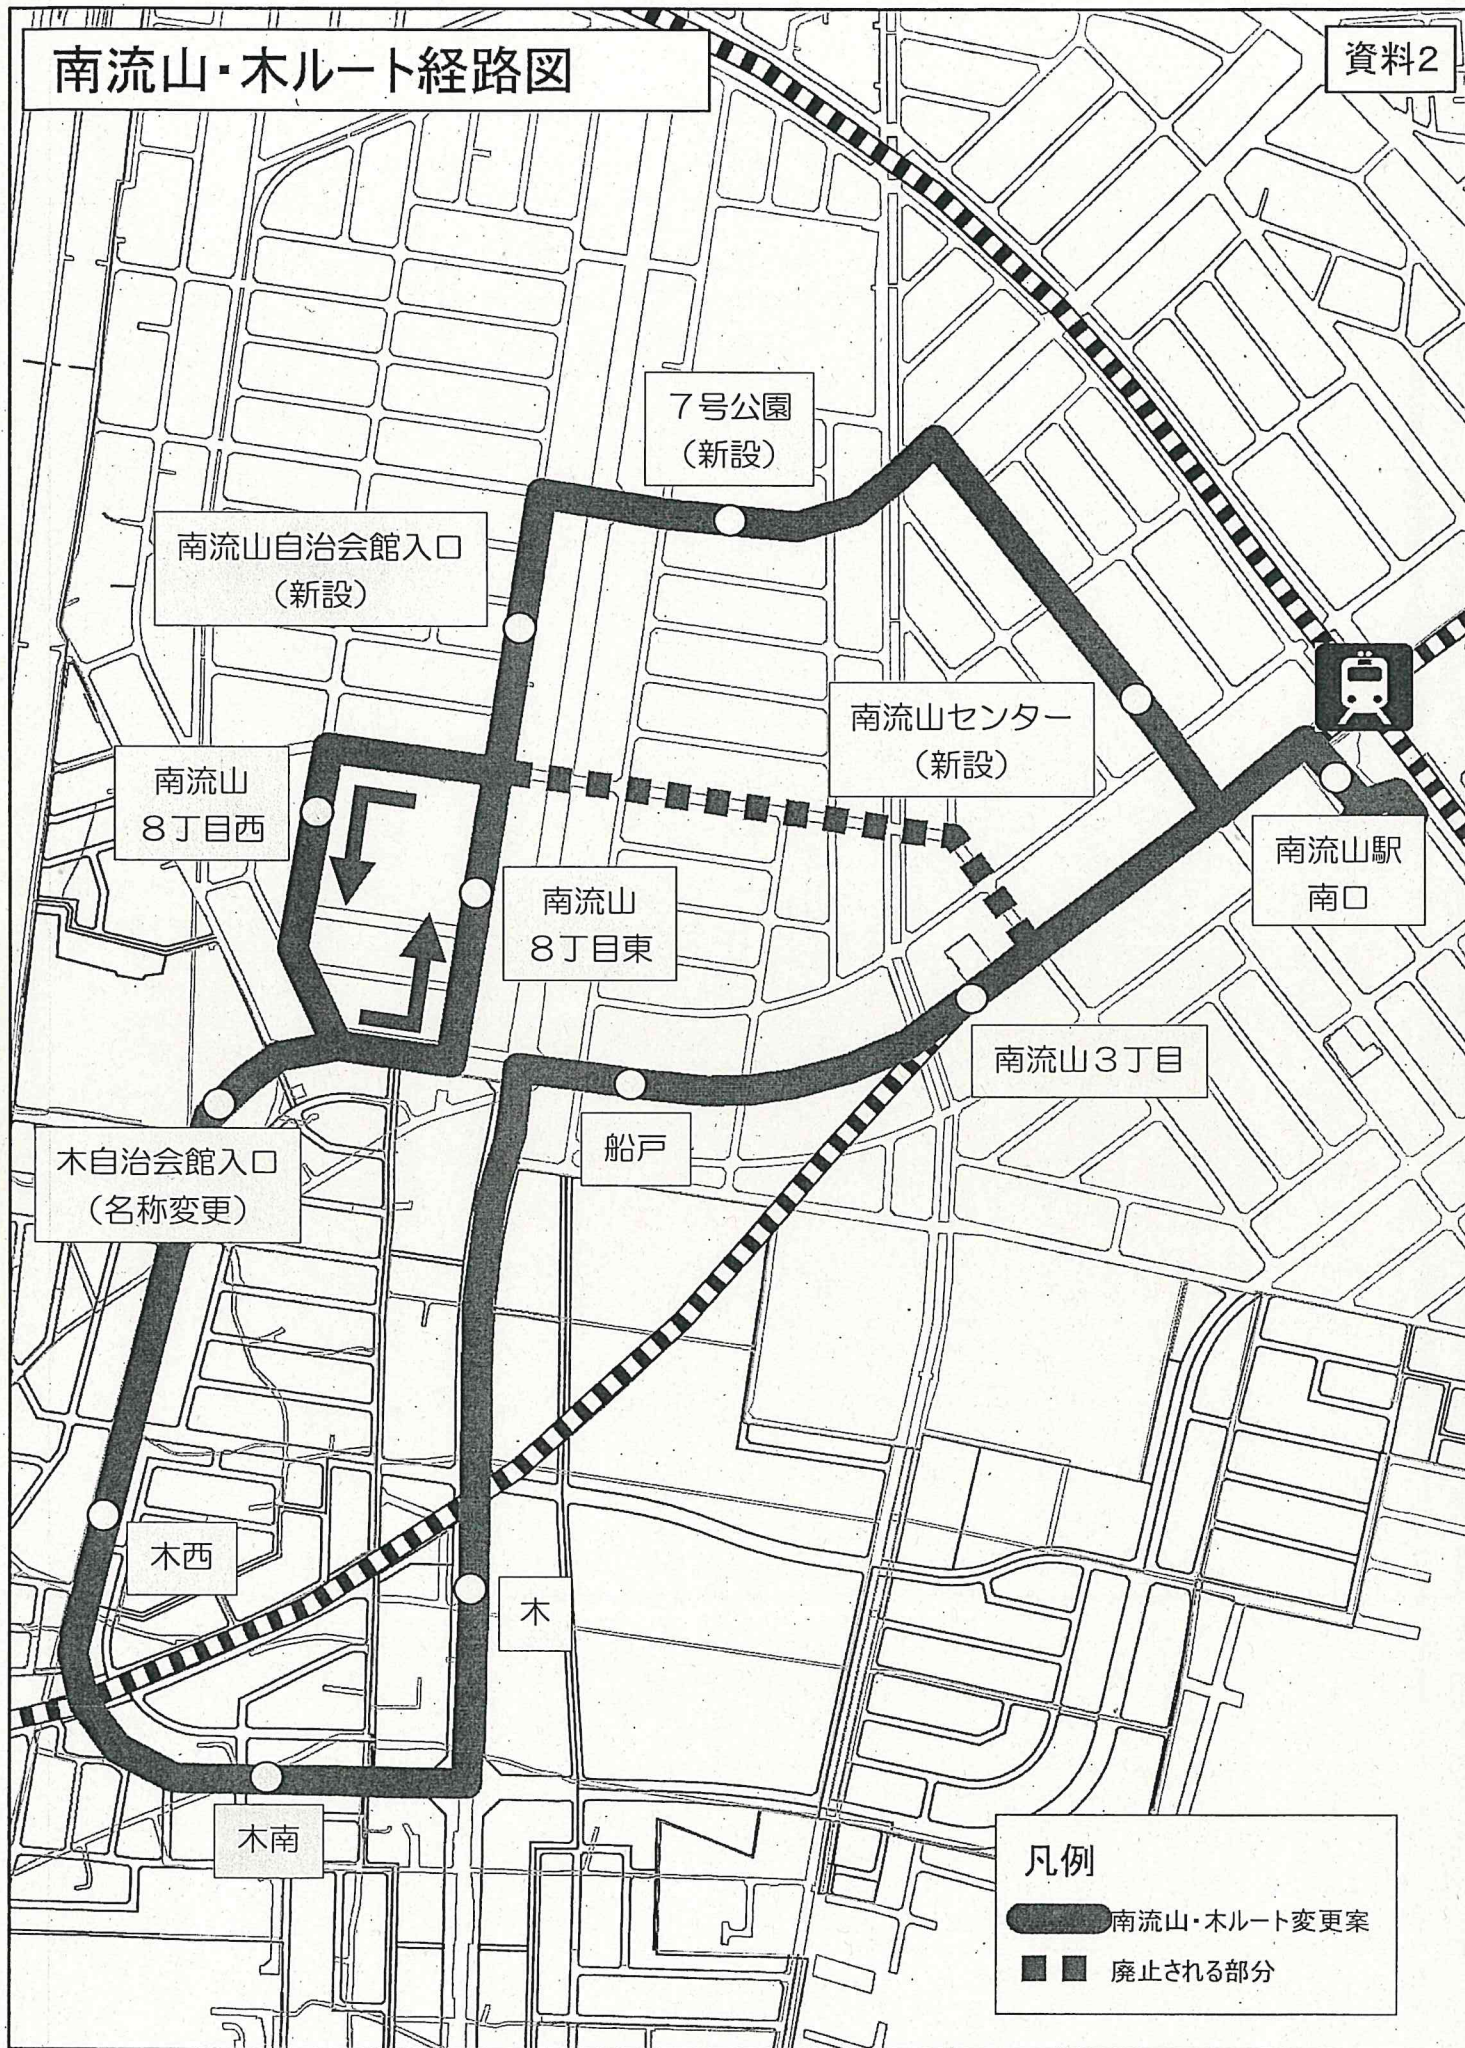

バス事業者と、実車を用いた試験走行を行うなどの協議を重ね、現行の20分間隔の運行を維持しつつ、南流山7丁目方面への延伸を実現するルートとして、市において作成しました。

1. 南流山・木ルート変更点

- ・南流山8丁目北側に「南流山自治会館入口」バス停を新設する。
- ・京成バスの既存バス停である「南流山センター」バス停及び「7号公園」バス停を流山ぐりーんバスのバス停として新設する。
- ・「神明堀西」バス停及び一部経路を廃止する。
- ・「木集会所前」バス停の名称を「木自治会館入口」へ変更する。

2. 南流山・木ルート経路図

- ・資料2のとおり。

3. 今後のスケジュール

- ・平成31年4月1日 経路変更

南流山・木ルート経路図

資料2

0 100 200 400 600 800 メートル

1:5,695

⑥ 南流山・木ルート (南流山駅南口～木地域～南流山地域)

資料3

平成31年4月1日 改正

停留所	1便	2便	3便	4便	5便	6便	7便	8便	9便	10便	11便
① 南流山駅南口(発)	6:40	7:00	7:20	7:40	8:00	8:20	8:40	9:00	9:20	9:40	10:00
② 南流山3丁目	6:42	7:02	7:22	7:42	8:02	8:22	8:42	9:02	9:22	9:42	10:02
③ 船戸	6:43	7:03	7:23	7:43	8:03	8:23	8:43	9:03	9:23	9:43	10:03
④ 木	6:45	7:05	7:25	7:45	8:05	8:25	8:45	9:05	9:25	9:45	10:05
⑤ 木南	6:46	7:06	7:26	7:46	8:06	8:26	8:46	9:06	9:26	9:46	10:06
⑥ 木西	6:47	7:07	7:27	7:47	8:07	8:27	8:47	9:07	9:27	9:47	10:07
⑦ 木自治会館入口	6:48	7:08	7:28	7:48	8:08	8:28	8:48	9:08	9:28	9:48	10:08
⑧ 南流山8丁目東	6:50	7:10	7:30	7:50	8:10	8:30	8:50	9:10	9:30	9:50	10:10
⑨ 南流山8丁目西	-	-	-	-	-	-	-	-	-	-	-
⑩ 南流山自治会館入口	6:51	7:11	7:31	7:51	8:11	8:31	8:51	9:11	9:31	9:51	10:11
⑪ 7号公園	6:53	7:13	7:33	7:53	8:13	8:33	8:53	9:13	9:33	9:53	10:13
⑫ 南流山センター	6:54	7:14	7:34	7:54	8:14	8:34	8:54	9:14	9:34	9:54	10:14
① 南流山駅南口(着)	6:56	7:16	7:36	7:56	8:16	8:36	8:56	9:16	9:36	9:56	10:16