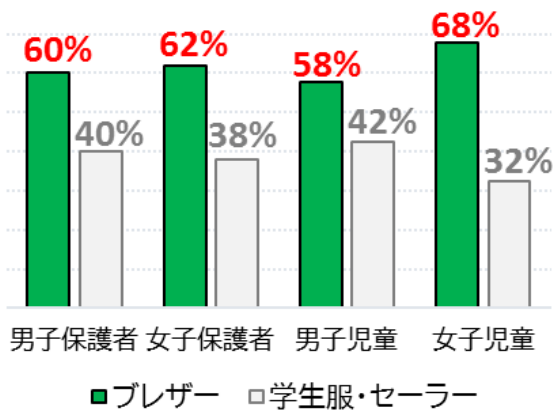

小学5年生(新中1) ※開校年度に入学する学年