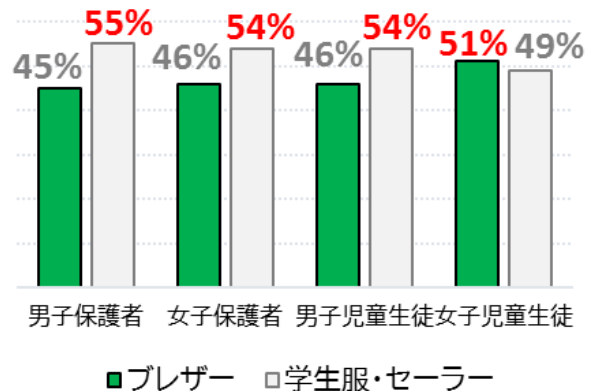

小学5年生～中学3年生

※中学2, 3年生は開校前に中学校卒業