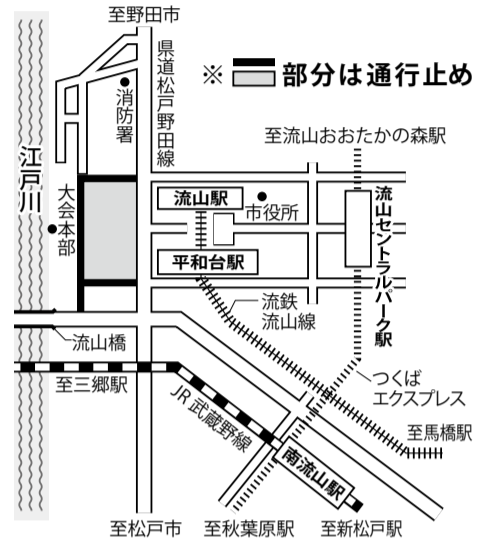

【つくばエクスプレス】

◆流山セントラルパーク駅から数分間隔で無料シャトルバスを運行(17時～21時50分運行。バス下車徒歩約5分)。同駅から徒歩約25分

◆流山おおたかの森駅西口から京成バス(市役所方面行き)「流山市役所」下車徒歩約5分

【流鉄流山線】

◆流山駅または平和台駅から徒歩約5分

当日の会場周辺道路の交通規制 (18時～21時30分)

9月8日(土)
開催

流鉄車両や車庫でグルメと音楽を堪能 流鉄BEER電車2018

流山駅周辺や流鉄車両内でお酒と流山と松戸の名店グルメが楽しめる「流鉄BEER電車」を今年も開催。とっておきのメニューが味わえます。

普段は入ることのできない流鉄車庫で、飲食をしながらジャズライブを満喫でき、流山駅の周辺道路では、昭和レトロな街並みのジオラマを背景に、30分の1スケールの流鉄模型が約30メートルのレールの上を走ります(=写真)。

また、浅間神社では、「切り絵行灯と音楽の夕べ」(17時15分～19時25分)が、蔵のカフェ+ギャラリー灯環では、こだわりのお店が集結するごごとわマルシェ(15時～20時)が同日開催。約90基の切り絵行灯が灯る流山本町界隈の幻想的な街並みもぜひ、お楽しみください。