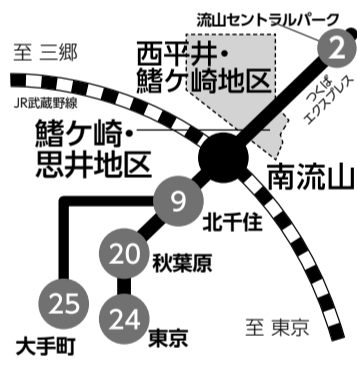

お問い合せ せせらぎと緑が織りなす新しい街
にしひら いひれがき
西平井・鱒ヶ崎地区宅地販売センター
ようこそ にしひれ
☎0120-45-2410

にしひれ 検索 ID 1002328
(平日10時~17時)※9月1日・2日・8日~17日は無休。この期間以外は電話対応

くらしサポートセンター ユーネットのご利用を

生活や仕事でお困りの方へ

「仕事や収入が安定しない」「借金があり、生活に困っている」など生活や仕事でお困りの方は、相談支援窓口「流山市くらしサポートセンター ユーネット」をご利用ください。

ユーネットは、市の委託により開設された相談窓口で、専門員による自立相談支援と就労準備支援が無料で受けられます。就労に必要な生活習慣を身に付ける訓練、マナーやコミュニケーションの訓練、実際の就職活動のための支援など、さまざまなサポートを行います。

本人だけでなく、家族の方などからの相談もお受けしますので、お困りのことがありましたらお気軽にご相談ください。相談内容の秘密は守られます。

- ▷受付日時=平日8時30分~17時15分
- ▷所在地=西初石3-101-21(初石駅徒歩1分)
- ▷電話=7197-5690
- 関社会福祉課 ☎7150-6079
- ID 1001071