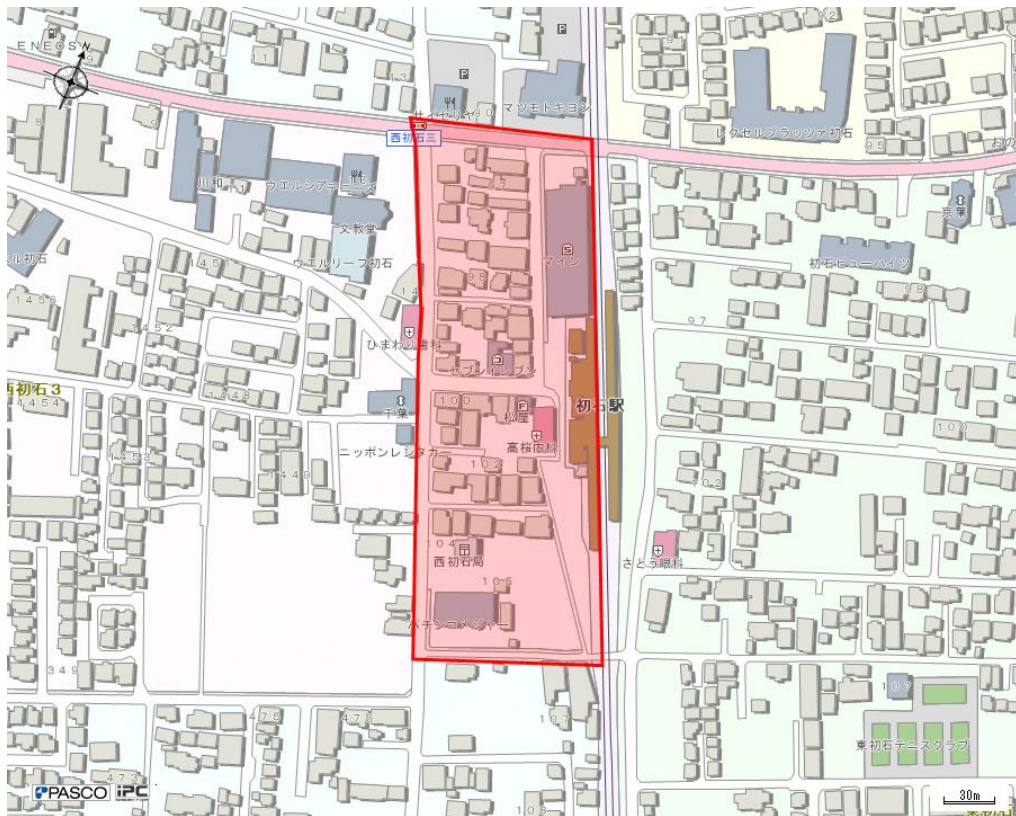

路上喫煙防止重点区域一覧（参考）

1 指定済の区域（6駅7か所）

運河駅東口周辺（平成27年2月1日指定）

江戸川台駅周辺（平成18年4月1日指定）

初石駅周辺（平成 20 年 4 月 1 日指定）

流山おおたかの森駅東口周辺（平成 27 年 2 月 1 日指定）

流山おおたかの森駅南口周辺（平成 19 年 4 月 1 日指定）

流山セントラルパーク駅周辺（平成 27 年 2 月 1 日指定）

南流山駅周辺（平成18年4月1日指定）

2 今後指定予定の区域

流山おおたかの森駅については、現在南口と東口のみ指定していますが、北口及び西口を含めて「流山おおたかの森駅周辺」として平成29年度中に指定予定です。

流山おおたかの森駅周辺（案）