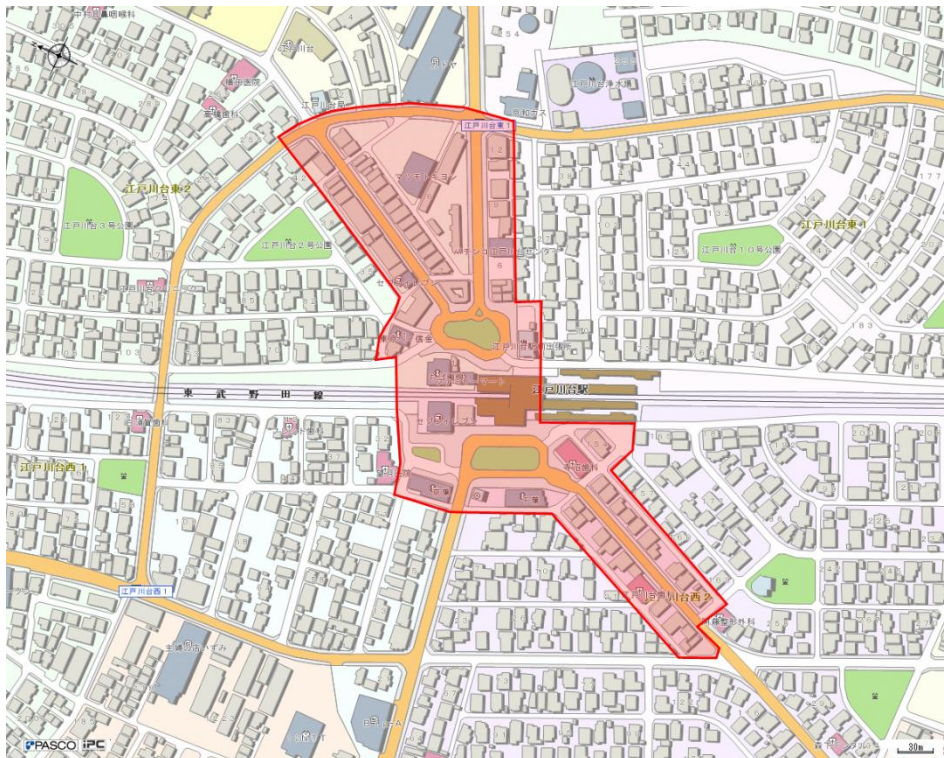

路上喫煙防止重点区域一覧（参考）

1 指定済の区域（6駅7か所）

運河駅東口周辺（平成27年2月1日指定）

江戸川台駅周辺（平成18年4月1日指定）

初石駅周辺（平成 20 年 4 月 1 日指定）

流山おおたかの森駅東口周辺（平成 27 年 2 月 1 日指定）

流山おおたかの森駅南口周辺（平成 19 年 4 月 1 日指定）

流山セントラルパーク駅周辺（平成 27 年 2 月 1 日指定）

南流山駅周辺（平成18年4月1日指定）

2 今後指定予定の区域

流山おおたかの森駅については、現在南口と東口のみ指定していますが、北口及び西口を含めて「流山おおたかの森駅周辺」として平成29年度中に指定予定です。

流山おおたかの森駅周辺（案）