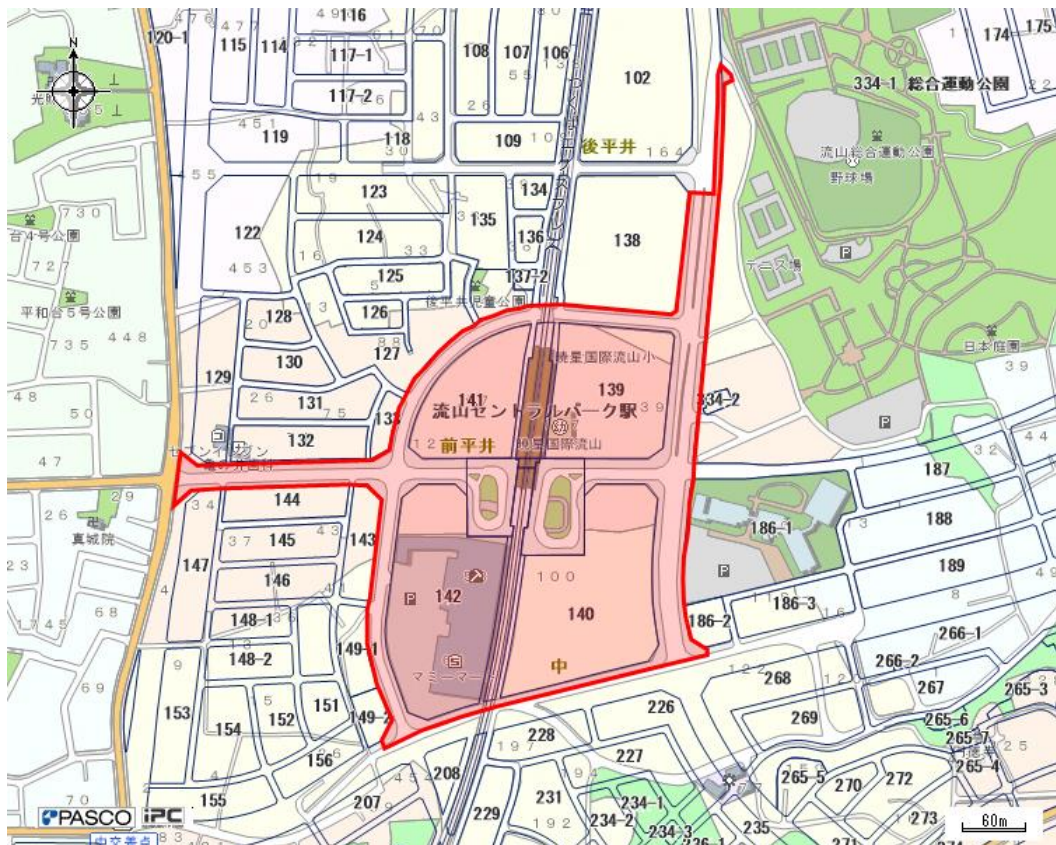

路上喫煙防止重点区域一覧（参考）

1 指定済の区域（6駅7か所）

運河駅東口周辺（平成27年2月1日指定）

江戸川台駅周辺（平成18年4月1日指定）

初石駅周辺（平成 20 年 4 月 1 日指定）

流山おおたかの森駅東口周辺（平成 27 年 2 月 1 日指定）

流山おおたかの森駅南口周辺（平成 19 年 4 月 1 日指定）

流山セントラルパーク駅周辺（平成 27 年 2 月 1 日指定）

南流山駅周辺（平成18年4月1日指定）

2 今後指定予定の区域

流山おおたかの森駅については、現在南口と東口のみ指定していますが、北口及び西口を含めて「流山おおたかの森駅周辺」として平成29年度中に指定予定です。

流山おおたかの森駅周辺（案）