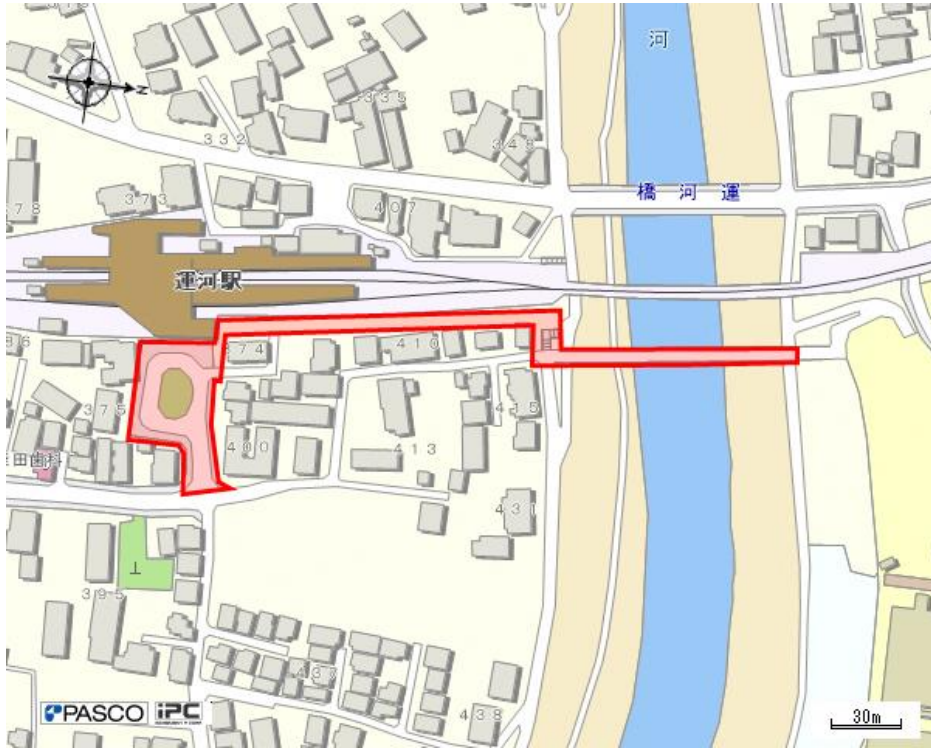

路上喫煙防止重点区域一覧（参考）

1 指定済の区域（6駅7か所）

運河駅東口周辺（平成27年2月1日指定）

江戸川台駅周辺（平成18年4月1日指定）

初石駅周辺（平成 20 年 4 月 1 日指定）

流山おおたかの森駅東口周辺（平成 27 年 2 月 1 日指定）

流山おおたかの森駅南口周辺（平成 19 年 4 月 1 日指定）

流山セントラルパーク駅周辺（平成 27 年 2 月 1 日指定）

南流山駅周辺（平成18年4月1日指定）

2 今後指定予定の区域

流山おおたかの森駅については、現在南口と東口のみ指定していますが、北口及び西口を含めて「流山おおたかの森駅周辺」として平成29年度中に指定予定です。

流山おおたかの森駅周辺（案）