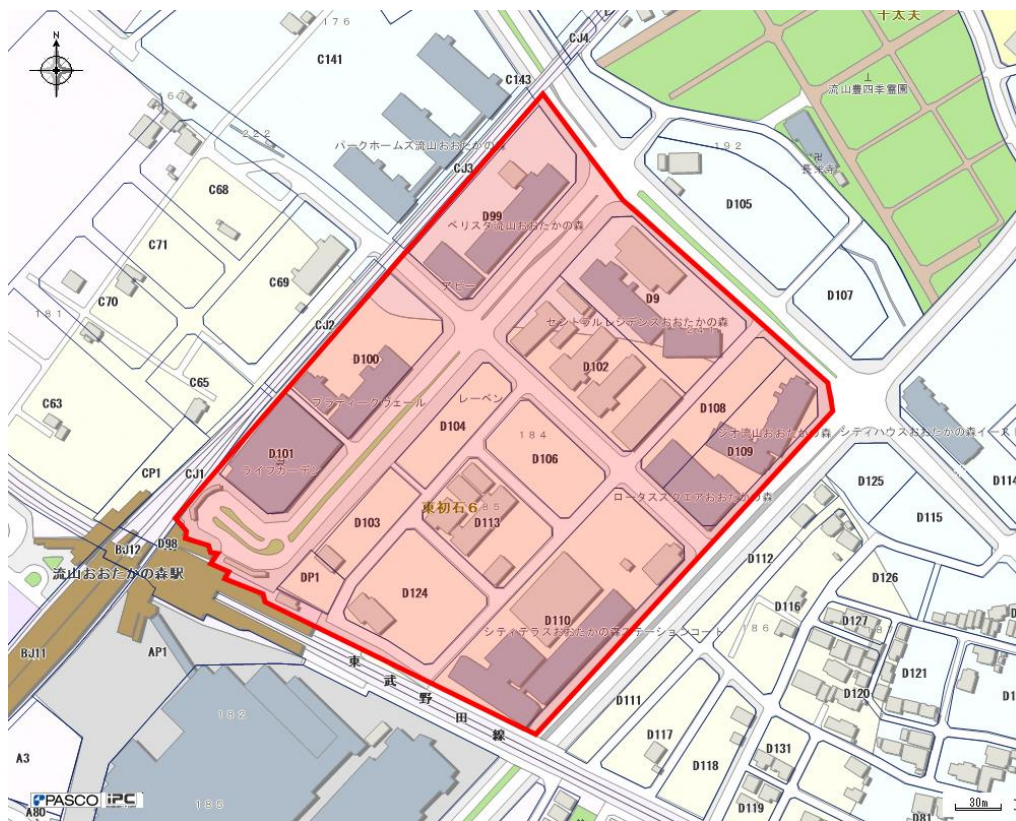

路上喫煙防止重点区域一覧（参考）

1 指定済の区域（6駅7か所）

運河駅東口周辺（平成27年2月1日指定）

江戸川台駅周辺（平成18年4月1日指定）

初石駅周辺（平成 20 年 4 月 1 日指定）

流山おおたかの森駅東口周辺（平成 27 年 2 月 1 日指定）

流山おおたかの森駅南口周辺（平成 19 年 4 月 1 日指定）

流山セントラルパーク駅周辺（平成 27 年 2 月 1 日指定）

南流山駅周辺（平成18年4月1日指定）

2 今後指定予定の区域

流山おおたかの森駅については、現在南口と東口のみ指定していますが、北口及び西口を含めて「流山おおたかの森駅周辺」として平成29年度中に指定予定です。

流山おおたかの森駅周辺（案）