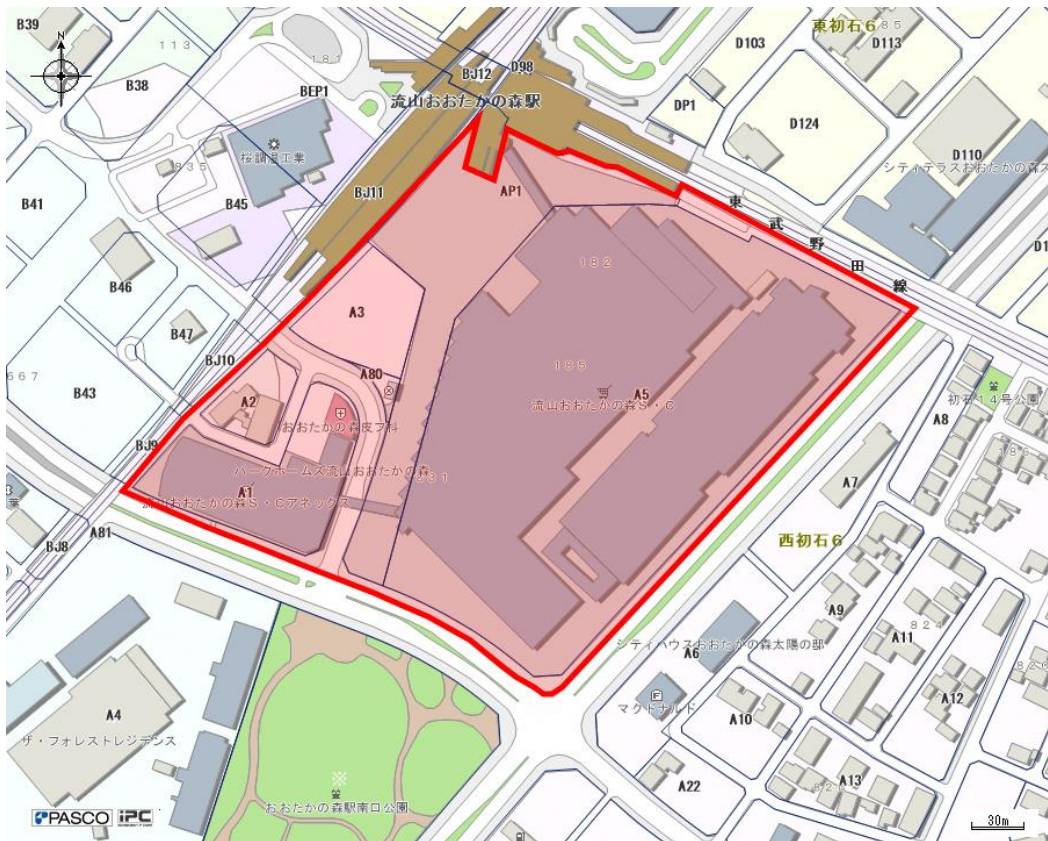

路上喫煙防止重点区域一覧（参考）

1 指定済の区域（6駅7か所）

運河駅東口周辺（平成27年2月1日指定）

江戸川台駅周辺（平成18年4月1日指定）

初石駅周辺（平成 20 年 4 月 1 日指定）

流山おおたかの森駅東口周辺（平成 27 年 2 月 1 日指定）

流山おおたかの森駅南口周辺（平成 19 年 4 月 1 日指定）

流山セントラルパーク駅周辺（平成 27 年 2 月 1 日指定）

南流山駅周辺（平成18年4月1日指定）

2 今後指定予定の区域

流山おおたかの森駅については、現在南口と東口のみ指定していますが、北口及び西口を含めて「流山おおたかの森駅周辺」として平成29年度中に指定予定です。

流山おおたかの森駅周辺（案）