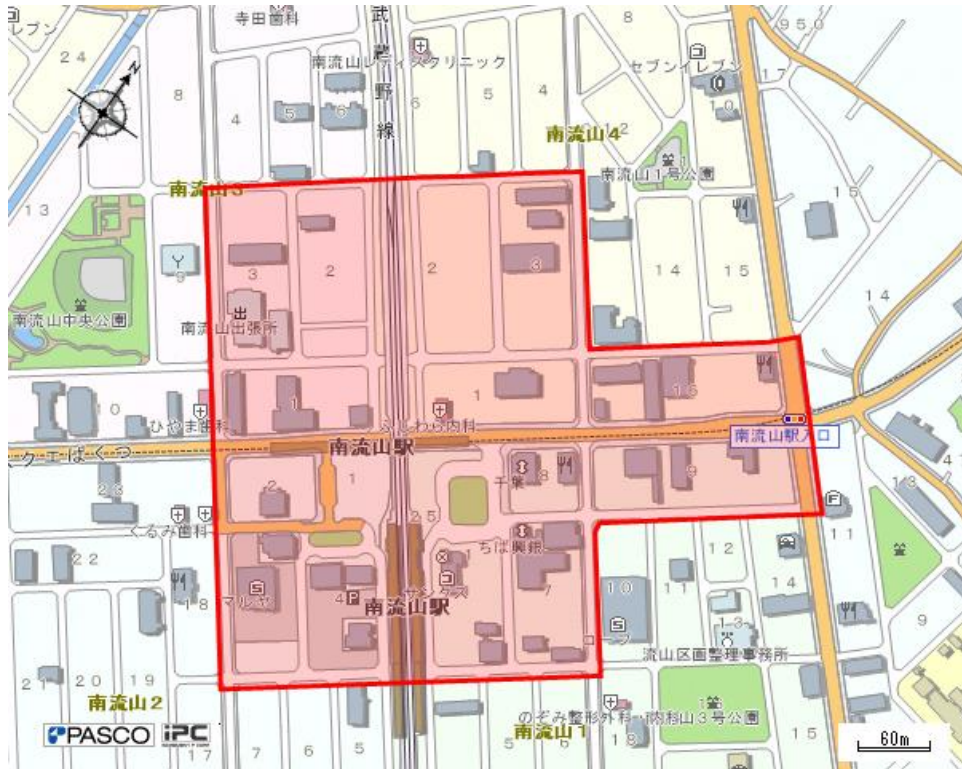

路上喫煙防止重点区域一覧（参考）

1 指定済の区域（6駅7か所）

運河駅東口周辺（平成27年2月1日指定）

江戸川台駅周辺（平成18年4月1日指定）

初石駅周辺（平成 20 年 4 月 1 日指定）

流山おおたかの森駅東口周辺（平成 27 年 2 月 1 日指定）

流山おおたかの森駅南口周辺（平成 19 年 4 月 1 日指定）

流山セントラルパーク駅周辺（平成 27 年 2 月 1 日指定）

南流山駅周辺（平成18年4月1日指定）

2 今後指定予定の区域

流山おおたかの森駅については、現在南口と東口のみ指定していますが、北口及び西口を含めて「流山おおたかの森駅周辺」として平成29年度中に指定予定です。

流山おおたかの森駅周辺（案）