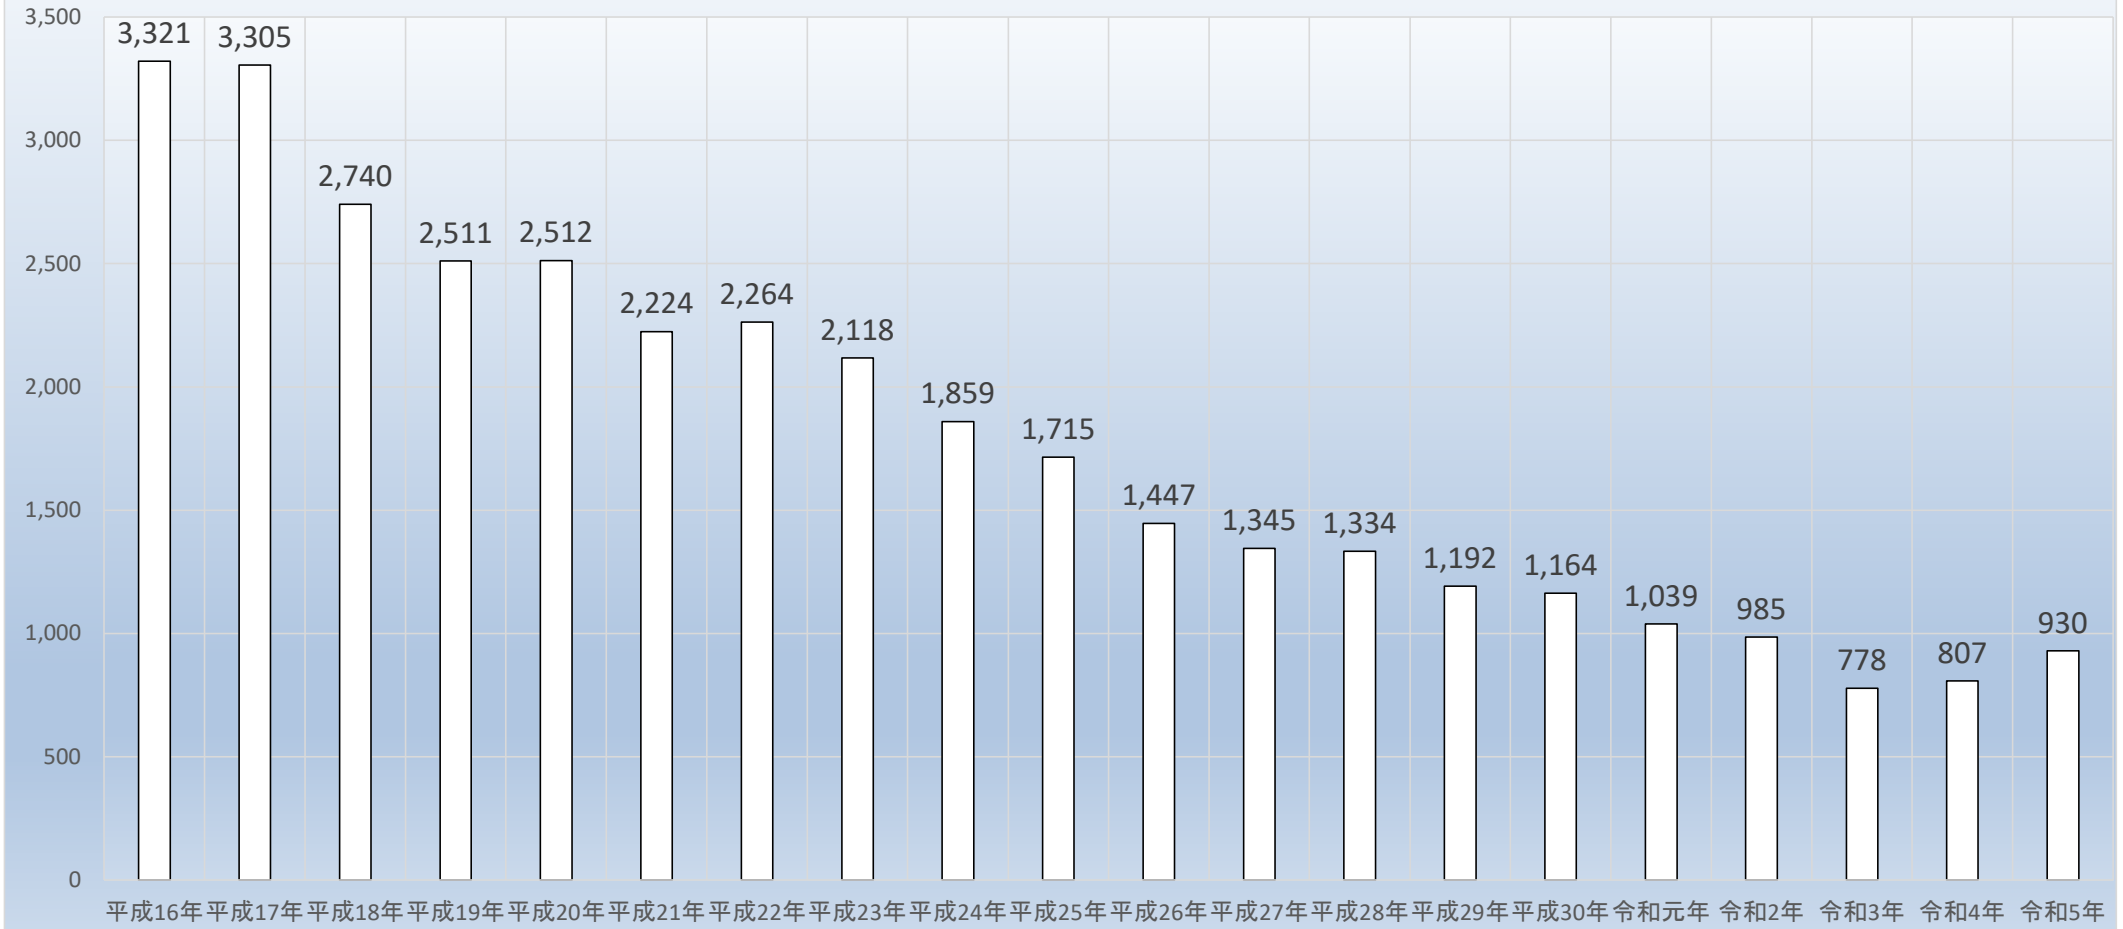

流山市内の犯罪発生状況（刑法犯認知件数）推移

千葉県警察本部「犯罪の発生状況（刑法犯認知件数）《平成16年～令和5年中》確定値」より作成