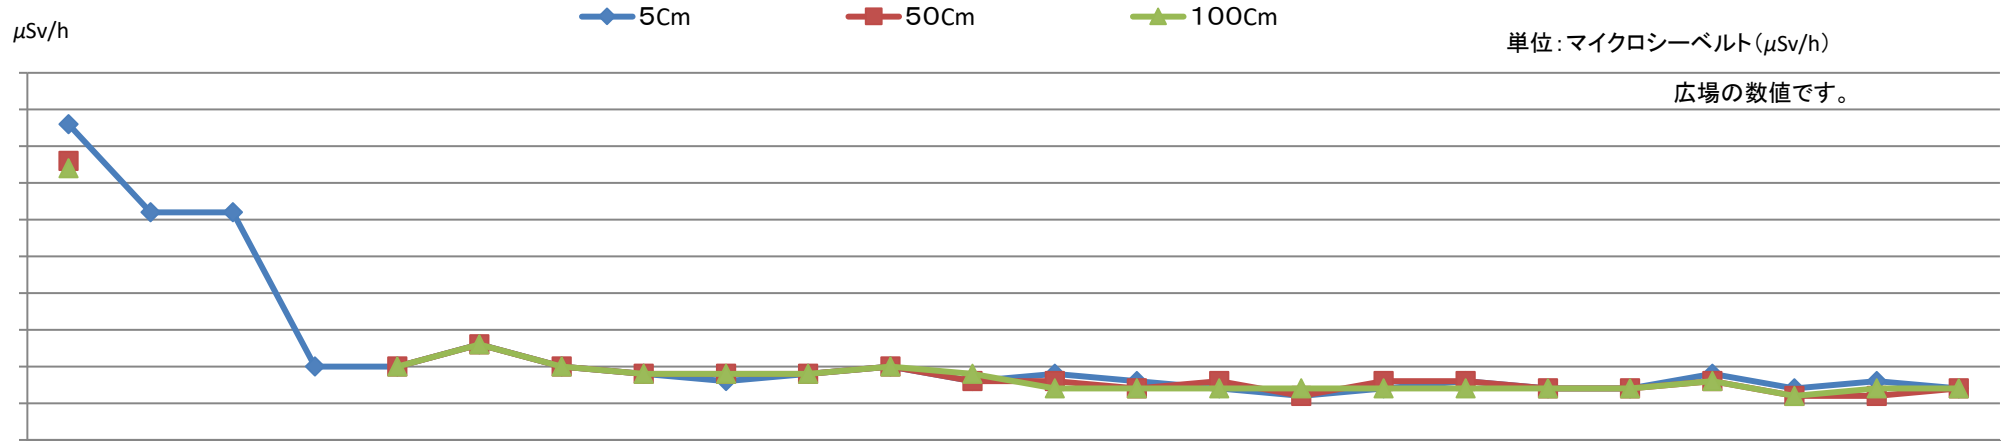

## 若葉2号緑地 モニタリング推移表

	7/5 H23	9/12 H23	3/19 H24	12/25 H24	7/30 H25	9/26 H25	12/16 H25	3/24 H26	6/13 H26	9/19 H26	12/12 H26	3/17 H27	6/19 H27	9/11 H27	12/14 H27	3/25 H28	7/22 H28	11/15 H28	3/30 H29	7/20 H29	12/20 H29	7/26 H30	8/26 R1	8/27 R2
5Cm	0.43	0.31	0.31	0.10	0.10	0.13	0.10	0.09	0.08	0.09	0.10	0.08	0.09	0.08	0.07	0.06	0.07	0.08	0.07	0.07	0.09	0.07	0.08	0.07
50Cm	0.38				0.10	0.13	0.10	0.09	0.09	0.09	0.10	0.08	0.08	0.07	0.08	0.06	0.08	0.08	0.07	0.07	0.08	0.06	0.06	0.07
100Cm	0.37				0.10	0.13	0.10	0.09	0.09	0.09	0.10	0.09	0.07	0.07	0.07	0.07	0.07	0.07	0.07	0.07	0.08	0.06	0.07	0.07

地上からの高さ

測定日