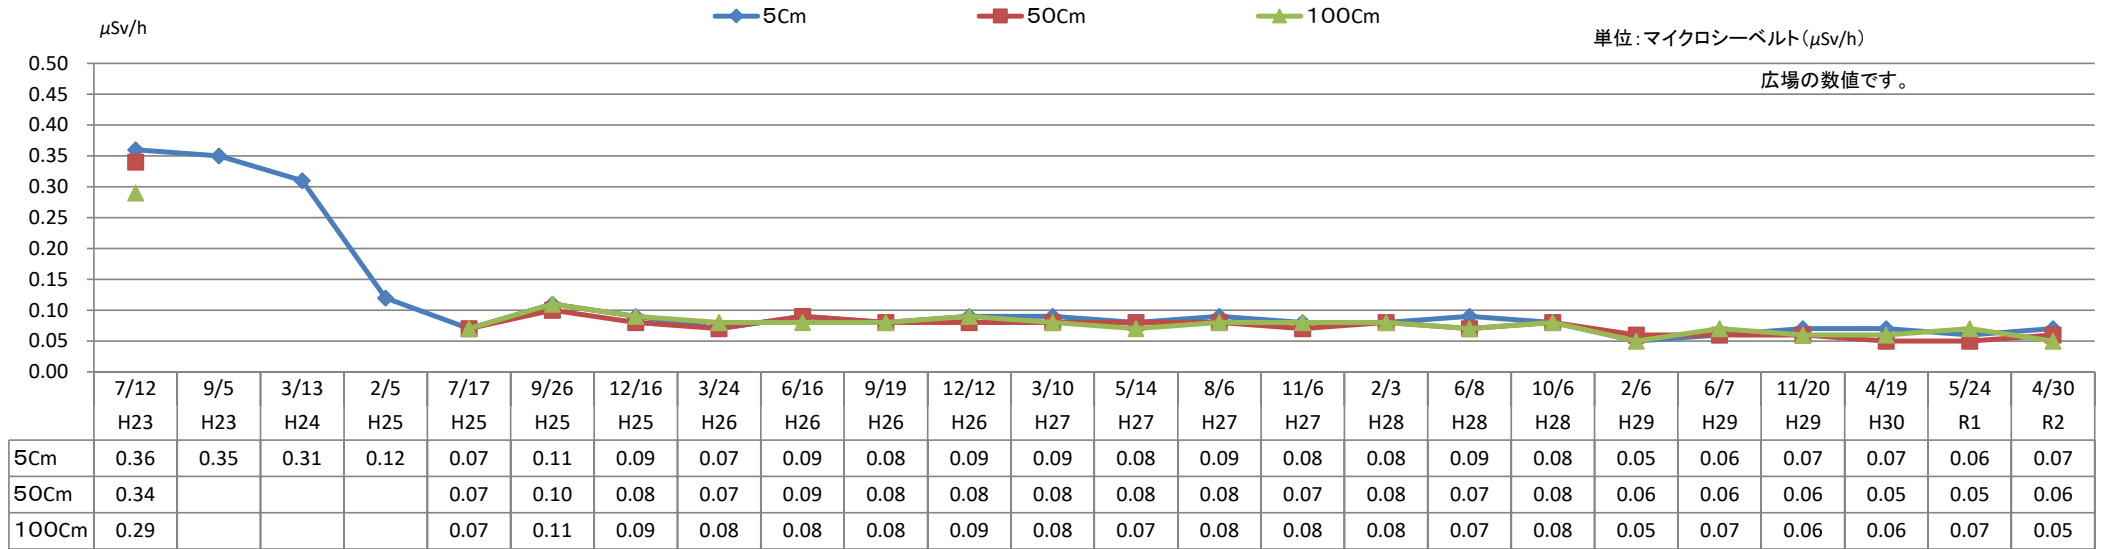

美和3号公園 モニタリング推移表

地上からの高さ

測定日