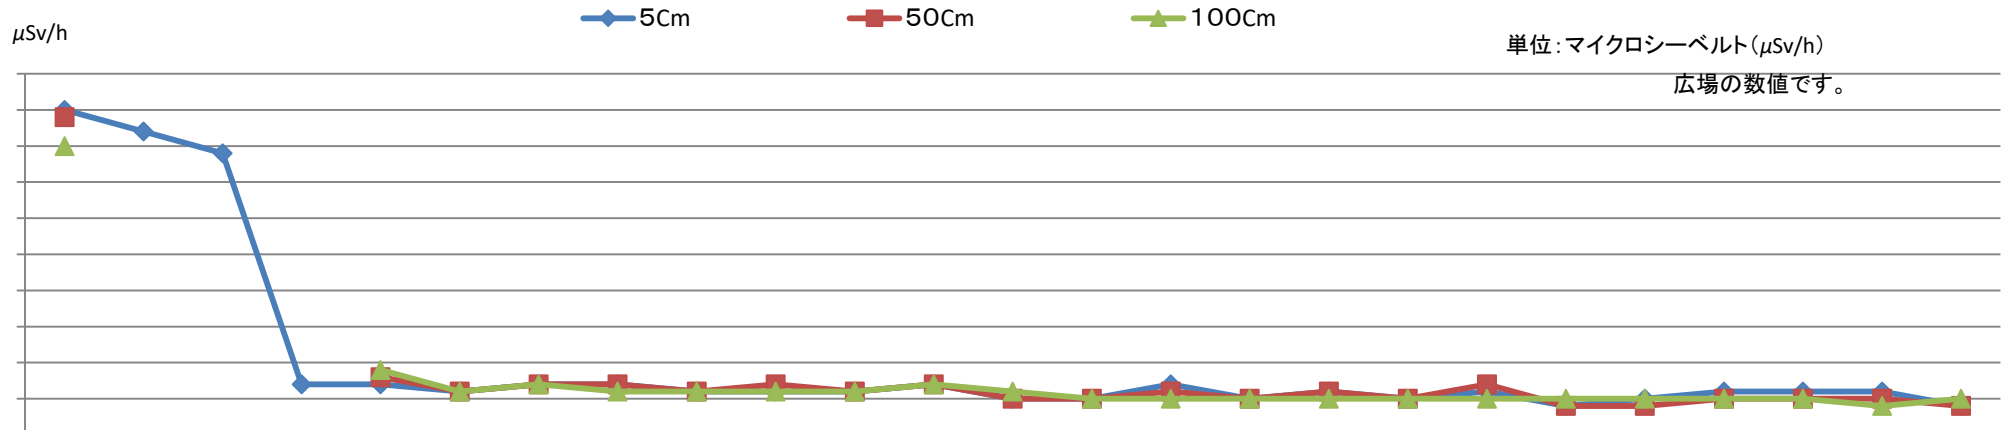

前ヶ崎3号公園 モニタリング推移表

	7/25 H23	9/6 H23	3/21 H24	10/11 H24	2/15 H25	6/14 H25	9/3 H25	12/2 H25	3/6 H26	5/22 H26	9/3 H26	12/1 H26	2/23 H27	6/8 H27	9/2 H27	12/4 H27	2/24 H28	7/6 H28	10/31 H28	3/3 H29	7/7 H29	12/12 H29	6/22 H30	7/17 R1	7/28 R2	
5Cm	0.45	0.42	0.39	0.07	0.07	0.06	0.07	0.07	0.06	0.06	0.06	0.07	0.05	0.05	0.07	0.05	0.06	0.05	0.06	0.04	0.05	0.06	0.06	0.06	0.06	0.04
50Cm	0.44				0.08	0.06	0.07	0.07	0.06	0.07	0.06	0.07	0.05	0.05	0.06	0.05	0.06	0.05	0.07	0.04	0.04	0.05	0.05	0.05	0.05	0.04
100Cm	0.40				0.09	0.06	0.07	0.06	0.06	0.06	0.06	0.07	0.06	0.05	0.05	0.05	0.05	0.05	0.05	0.05	0.05	0.05	0.05	0.05	0.04	0.05

地上からの高さ

測定日