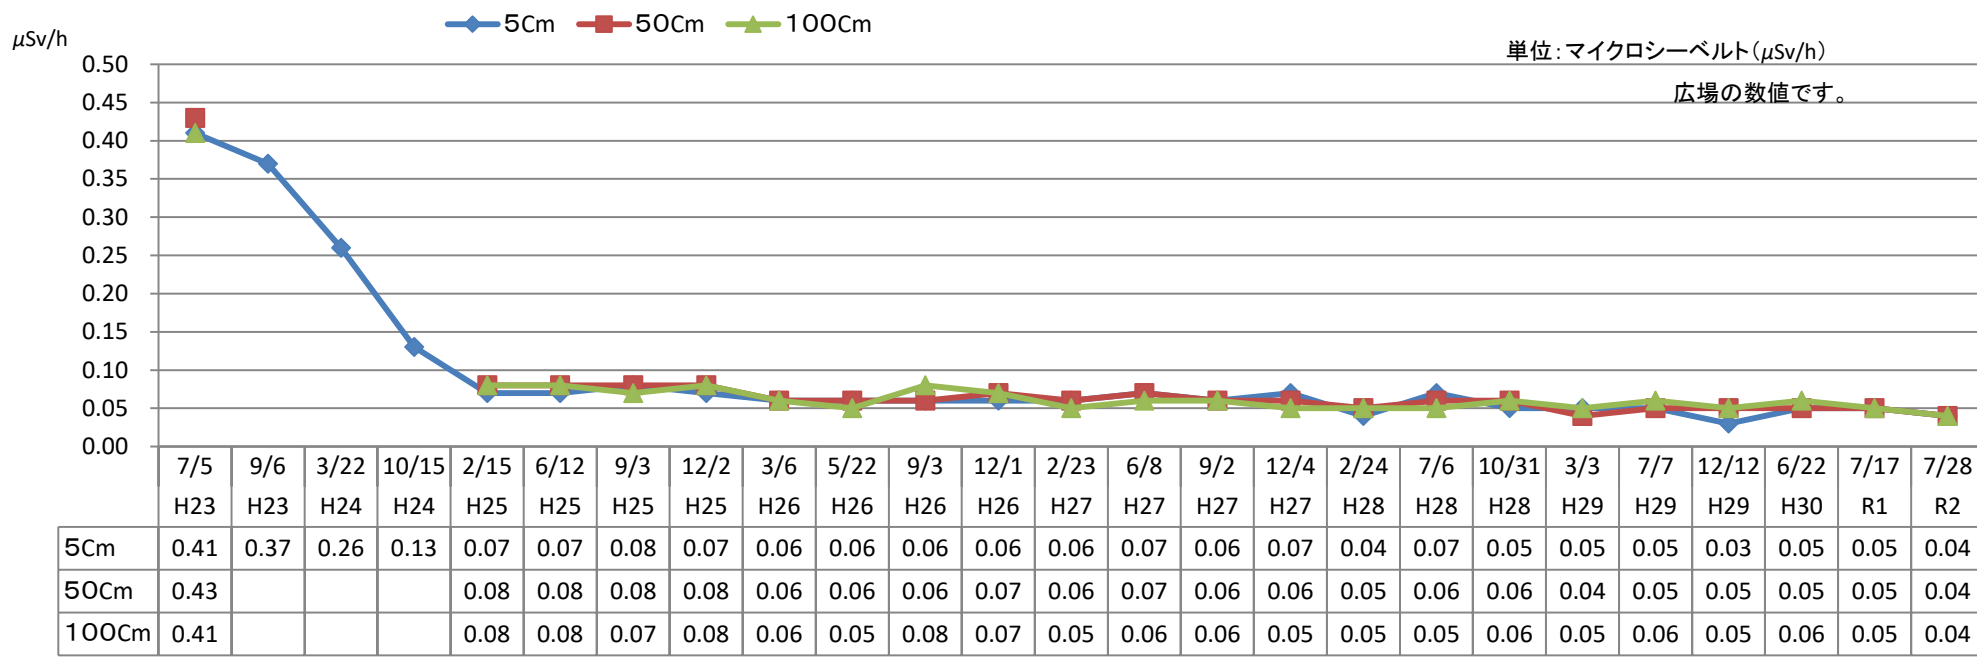

前ヶ崎2号公園 モニタリング推移表

地上からの高さ

測定日