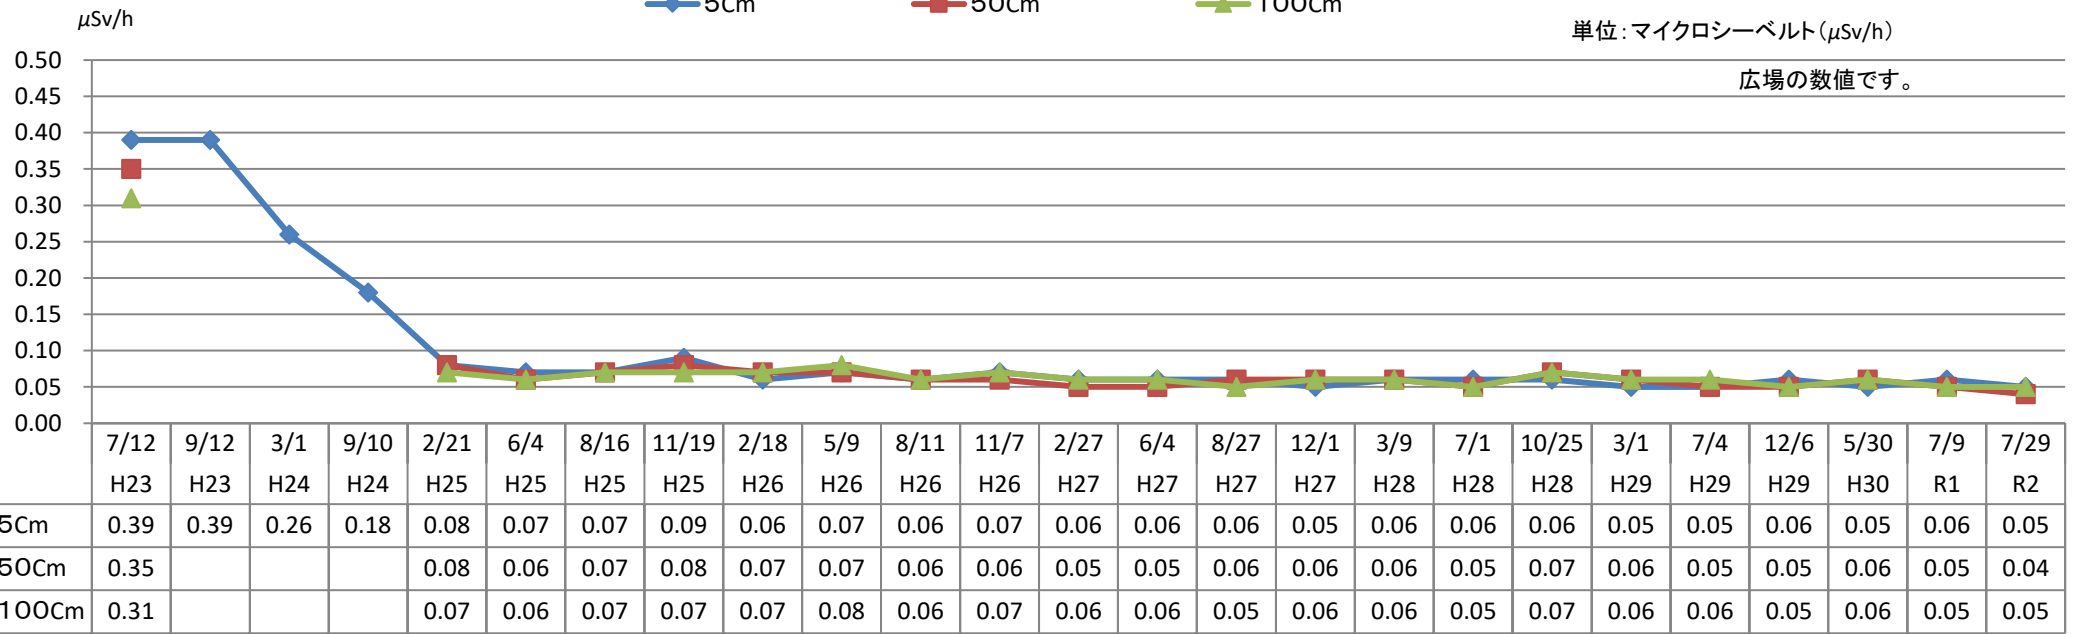

東深井24号公園 モニタリング推移表

◆ 5Cm ■ 50Cm ▲ 100Cm

単位：マイクロシーベルト(μSv/h)

広場の数値です。

地上からの高さ

測定日