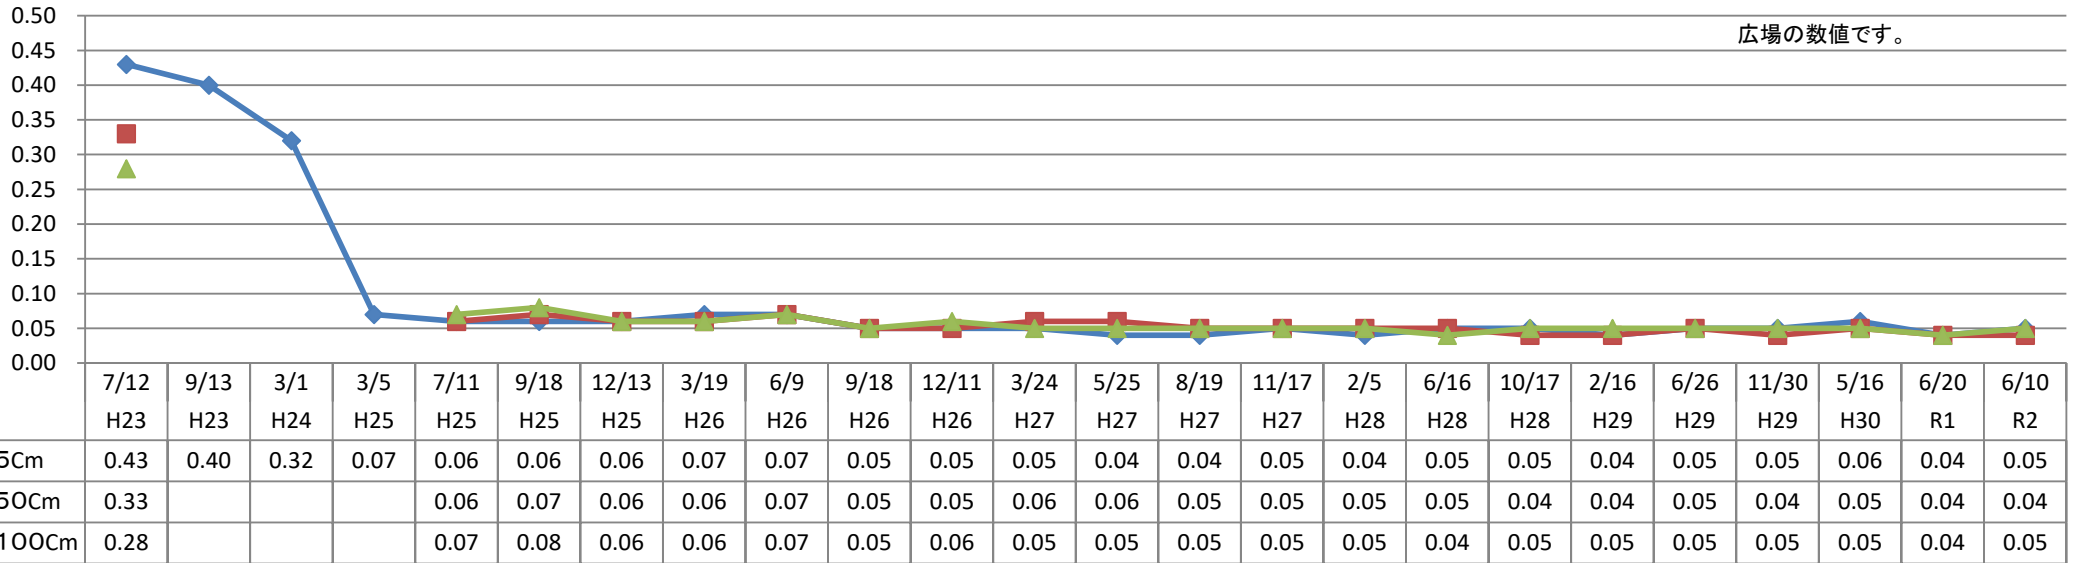

東深井18号公園 モニタリング推移表

◆ 5Cm ■ 50Cm ▲ 100Cm

単位: マイクロシーベルト(μSv/h)

広場の数値です。

地上からの高さ

測定日