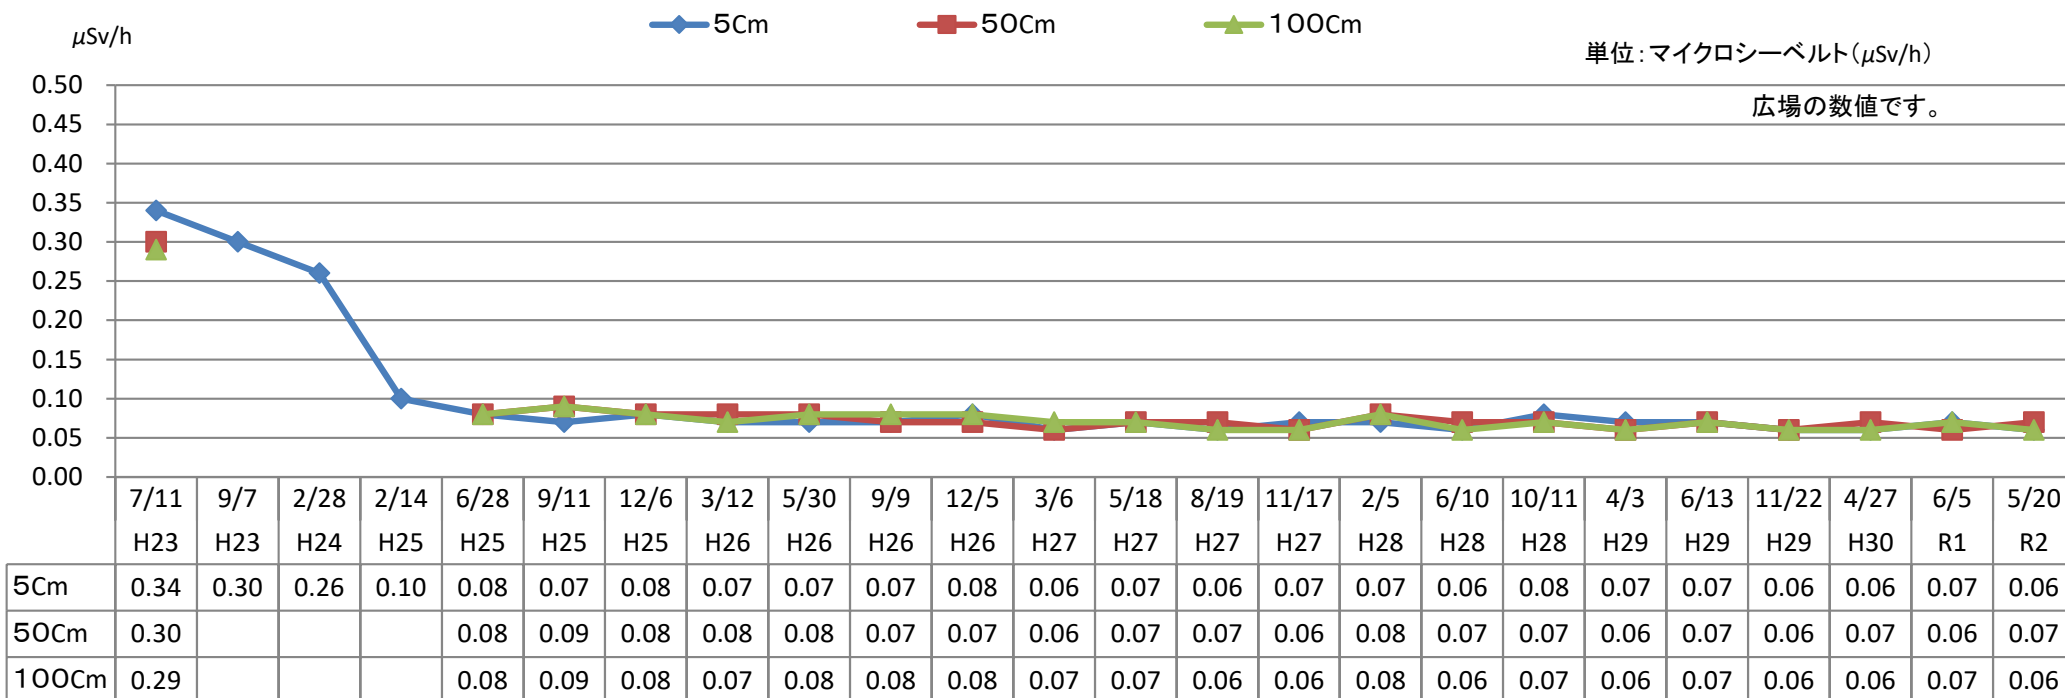

東深井9号公園 モニタリング推移表

地上からの高さ

測定日