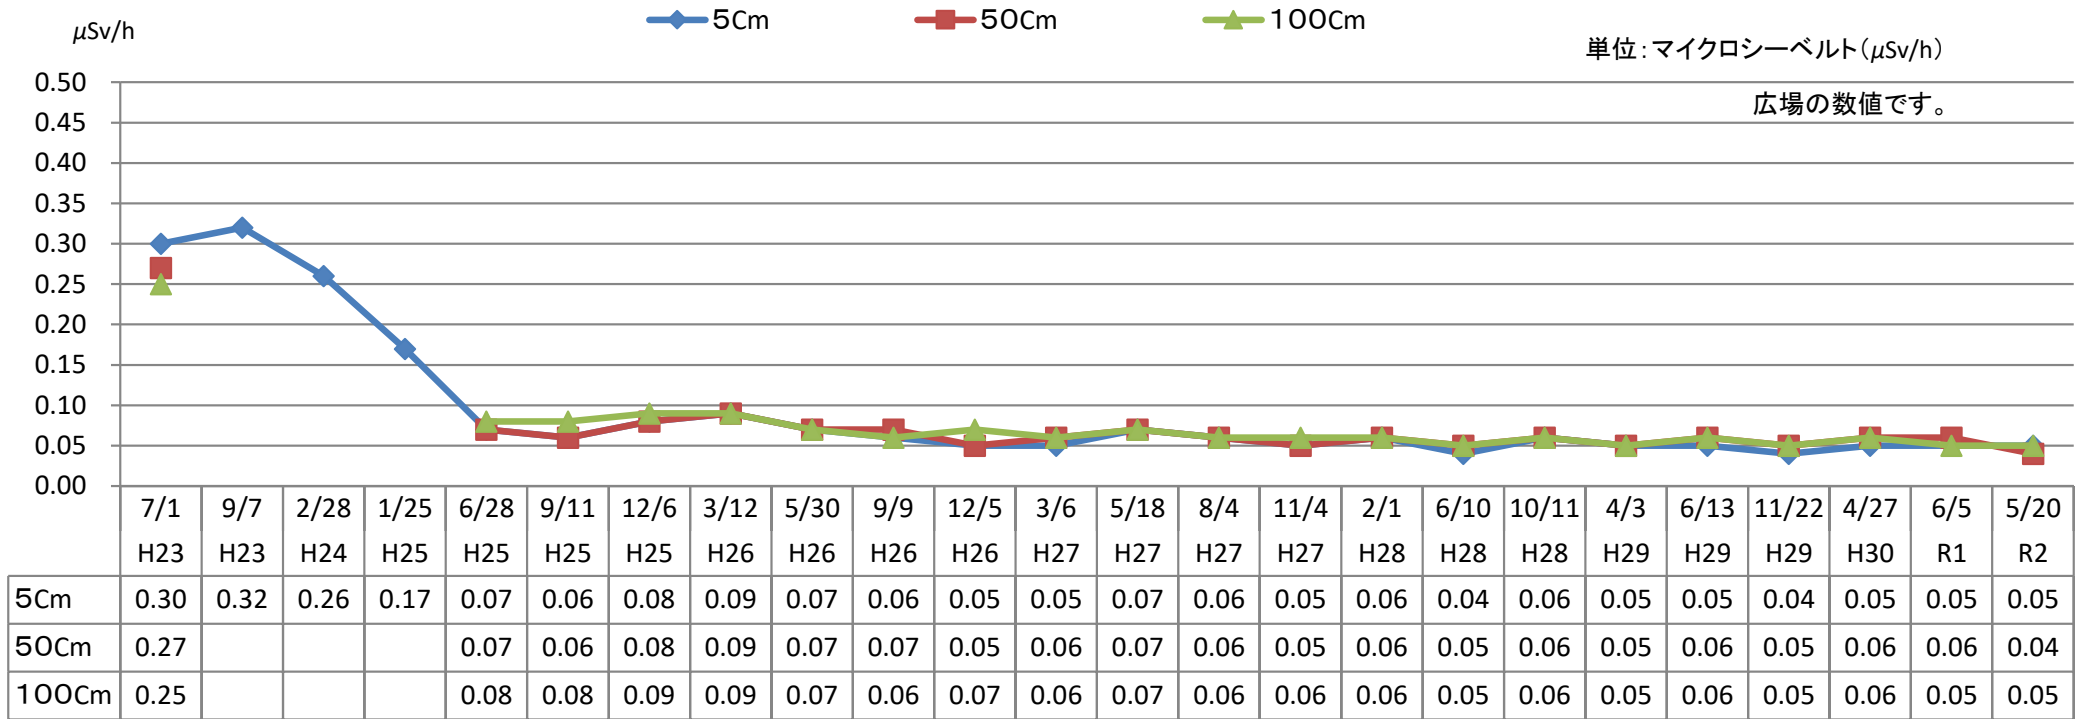

東深井4号公園 モニタリング推移表

地上からの高さ

測定日