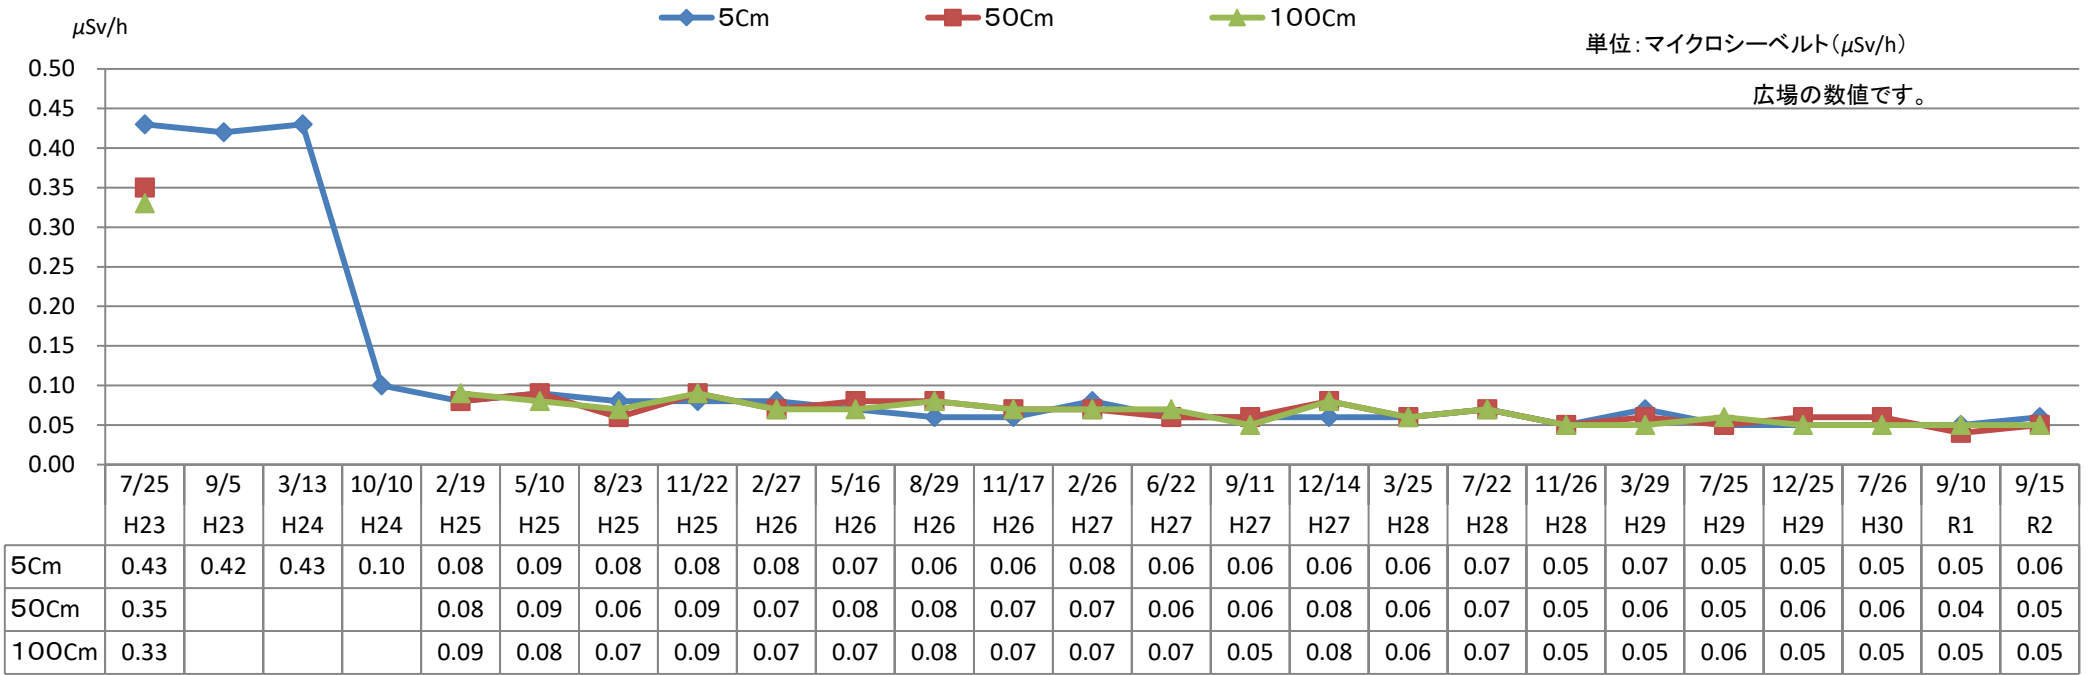

花輪城址公園 モニタリング推移表

地上からの高さ

測定日