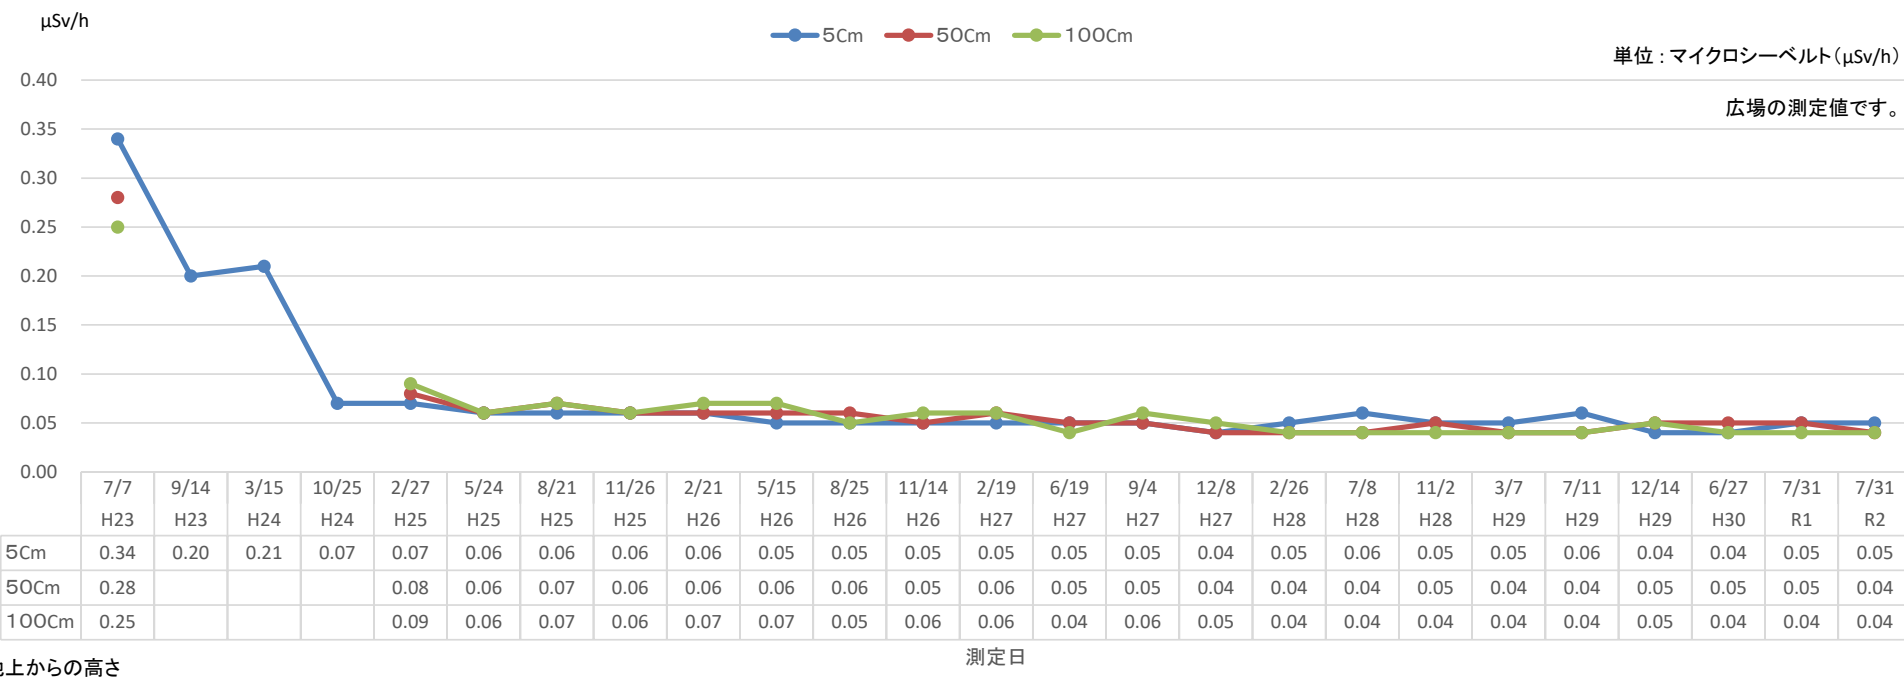

### 初石28号公園 モニタリング推移表

地上からの高さ

測定日