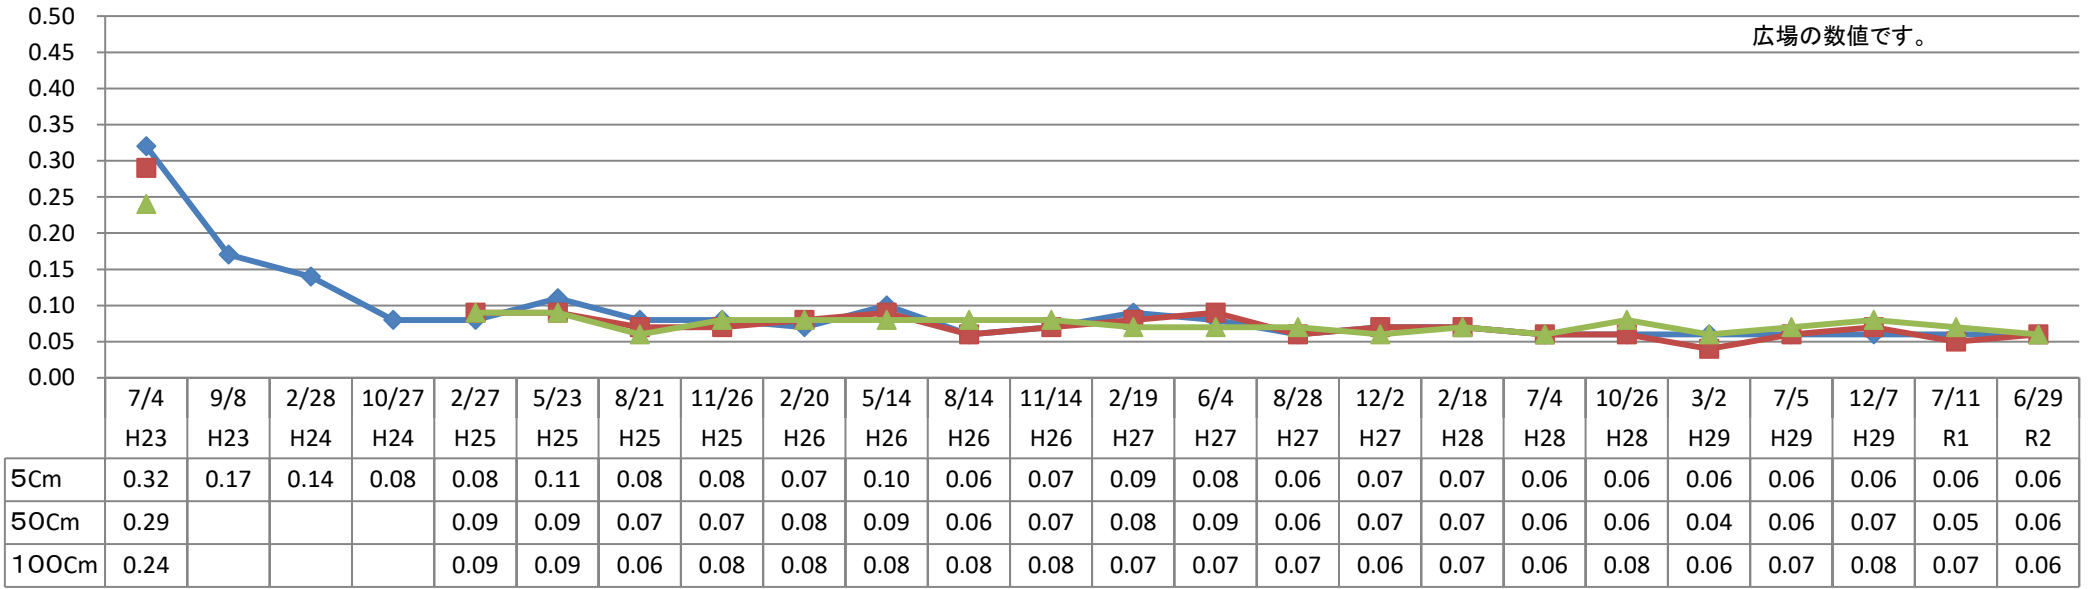

初石20号公園 モニタリング推移表

◆ 5Cm ■ 50Cm ▲ 100Cm
 単位: マイクロシーベルト (μSv/h)
 広場の数値です。

地上からの高さ 測定日