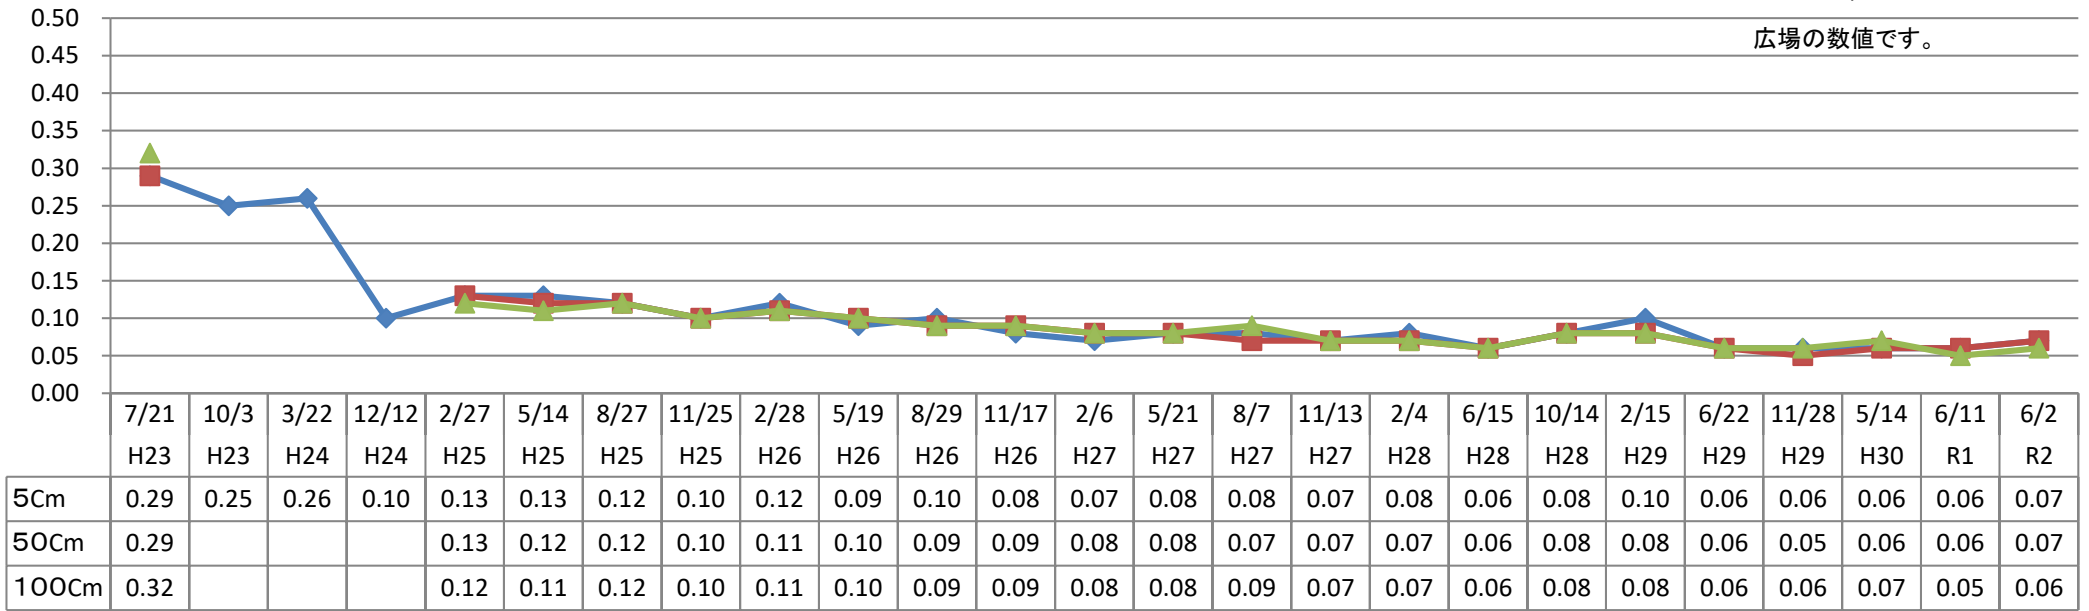

野々下水辺公園 モニタリング推移表

◆ 5Cm ■ 50Cm ▲ 100Cm 単位: マイクロシーベルト(μSv/h)

広場の数値です。

地上からの高さ

測定日