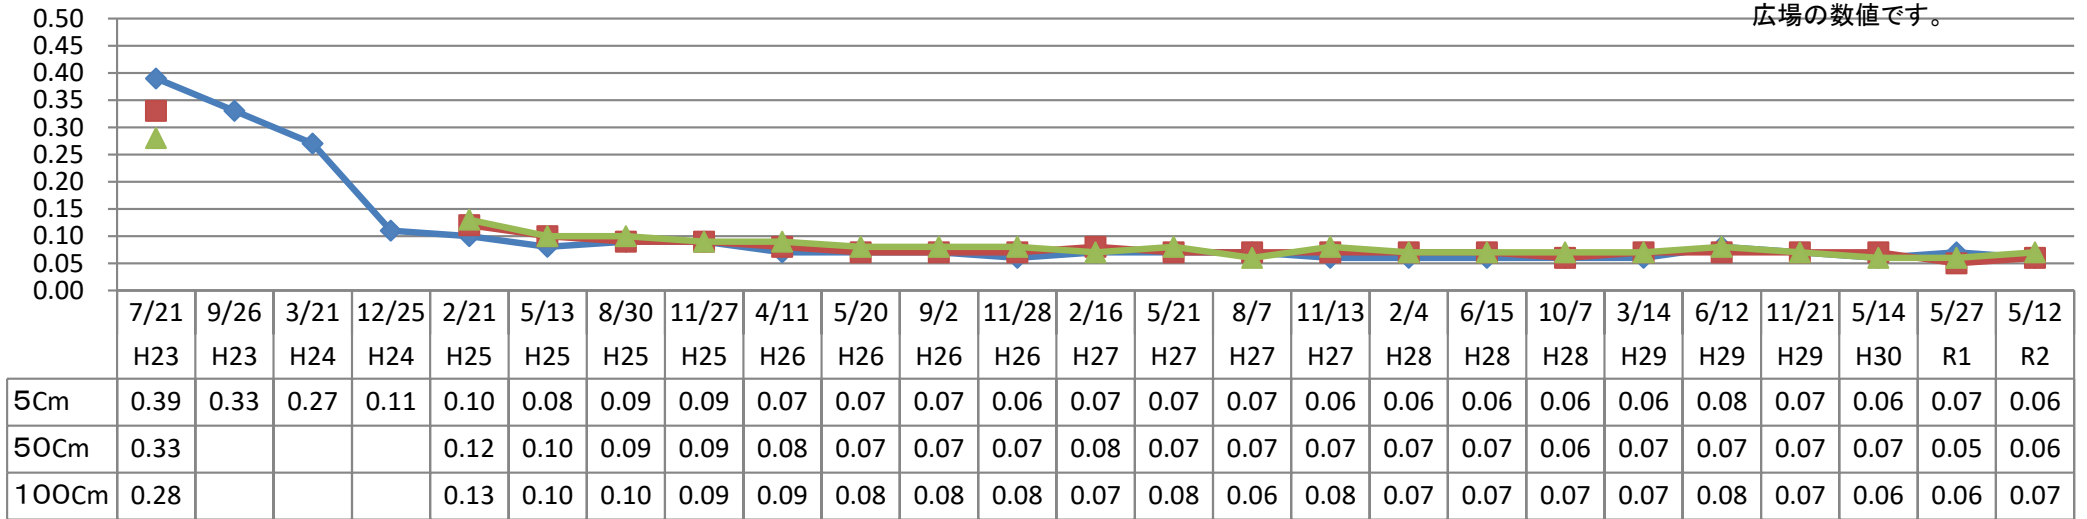

野々下10号公園 モニタリング推移表

μSv/h

◆ 5Cm ■ 50Cm ▲ 100Cm

単位: マイクロシーベルト(μSv/h)

広場の数値です。

地上からの高さ

測定日